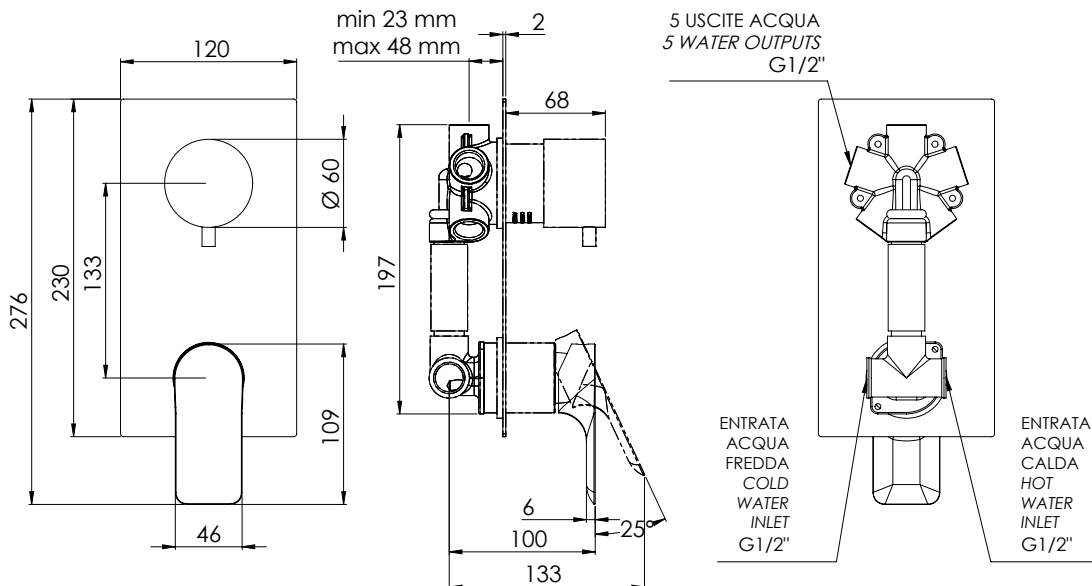

REMER

RUBINETTERIE

SERIE
SERIES

INFINITY

CODICE
CODE

195

IMMAGINE - IMAGE

DESCRIZIONE - DESCRIPTION

Miscelatore monocomando per doccia con deviatore a 5 posizioni (5 uscite ed 1 entrata) su piastra unica.

Single-lever shower mixer with 5 positions diverter (5 outlets and 1 inlet,) on single flange.

SCHEDA TECNICA - TECHNICAL FEATURES