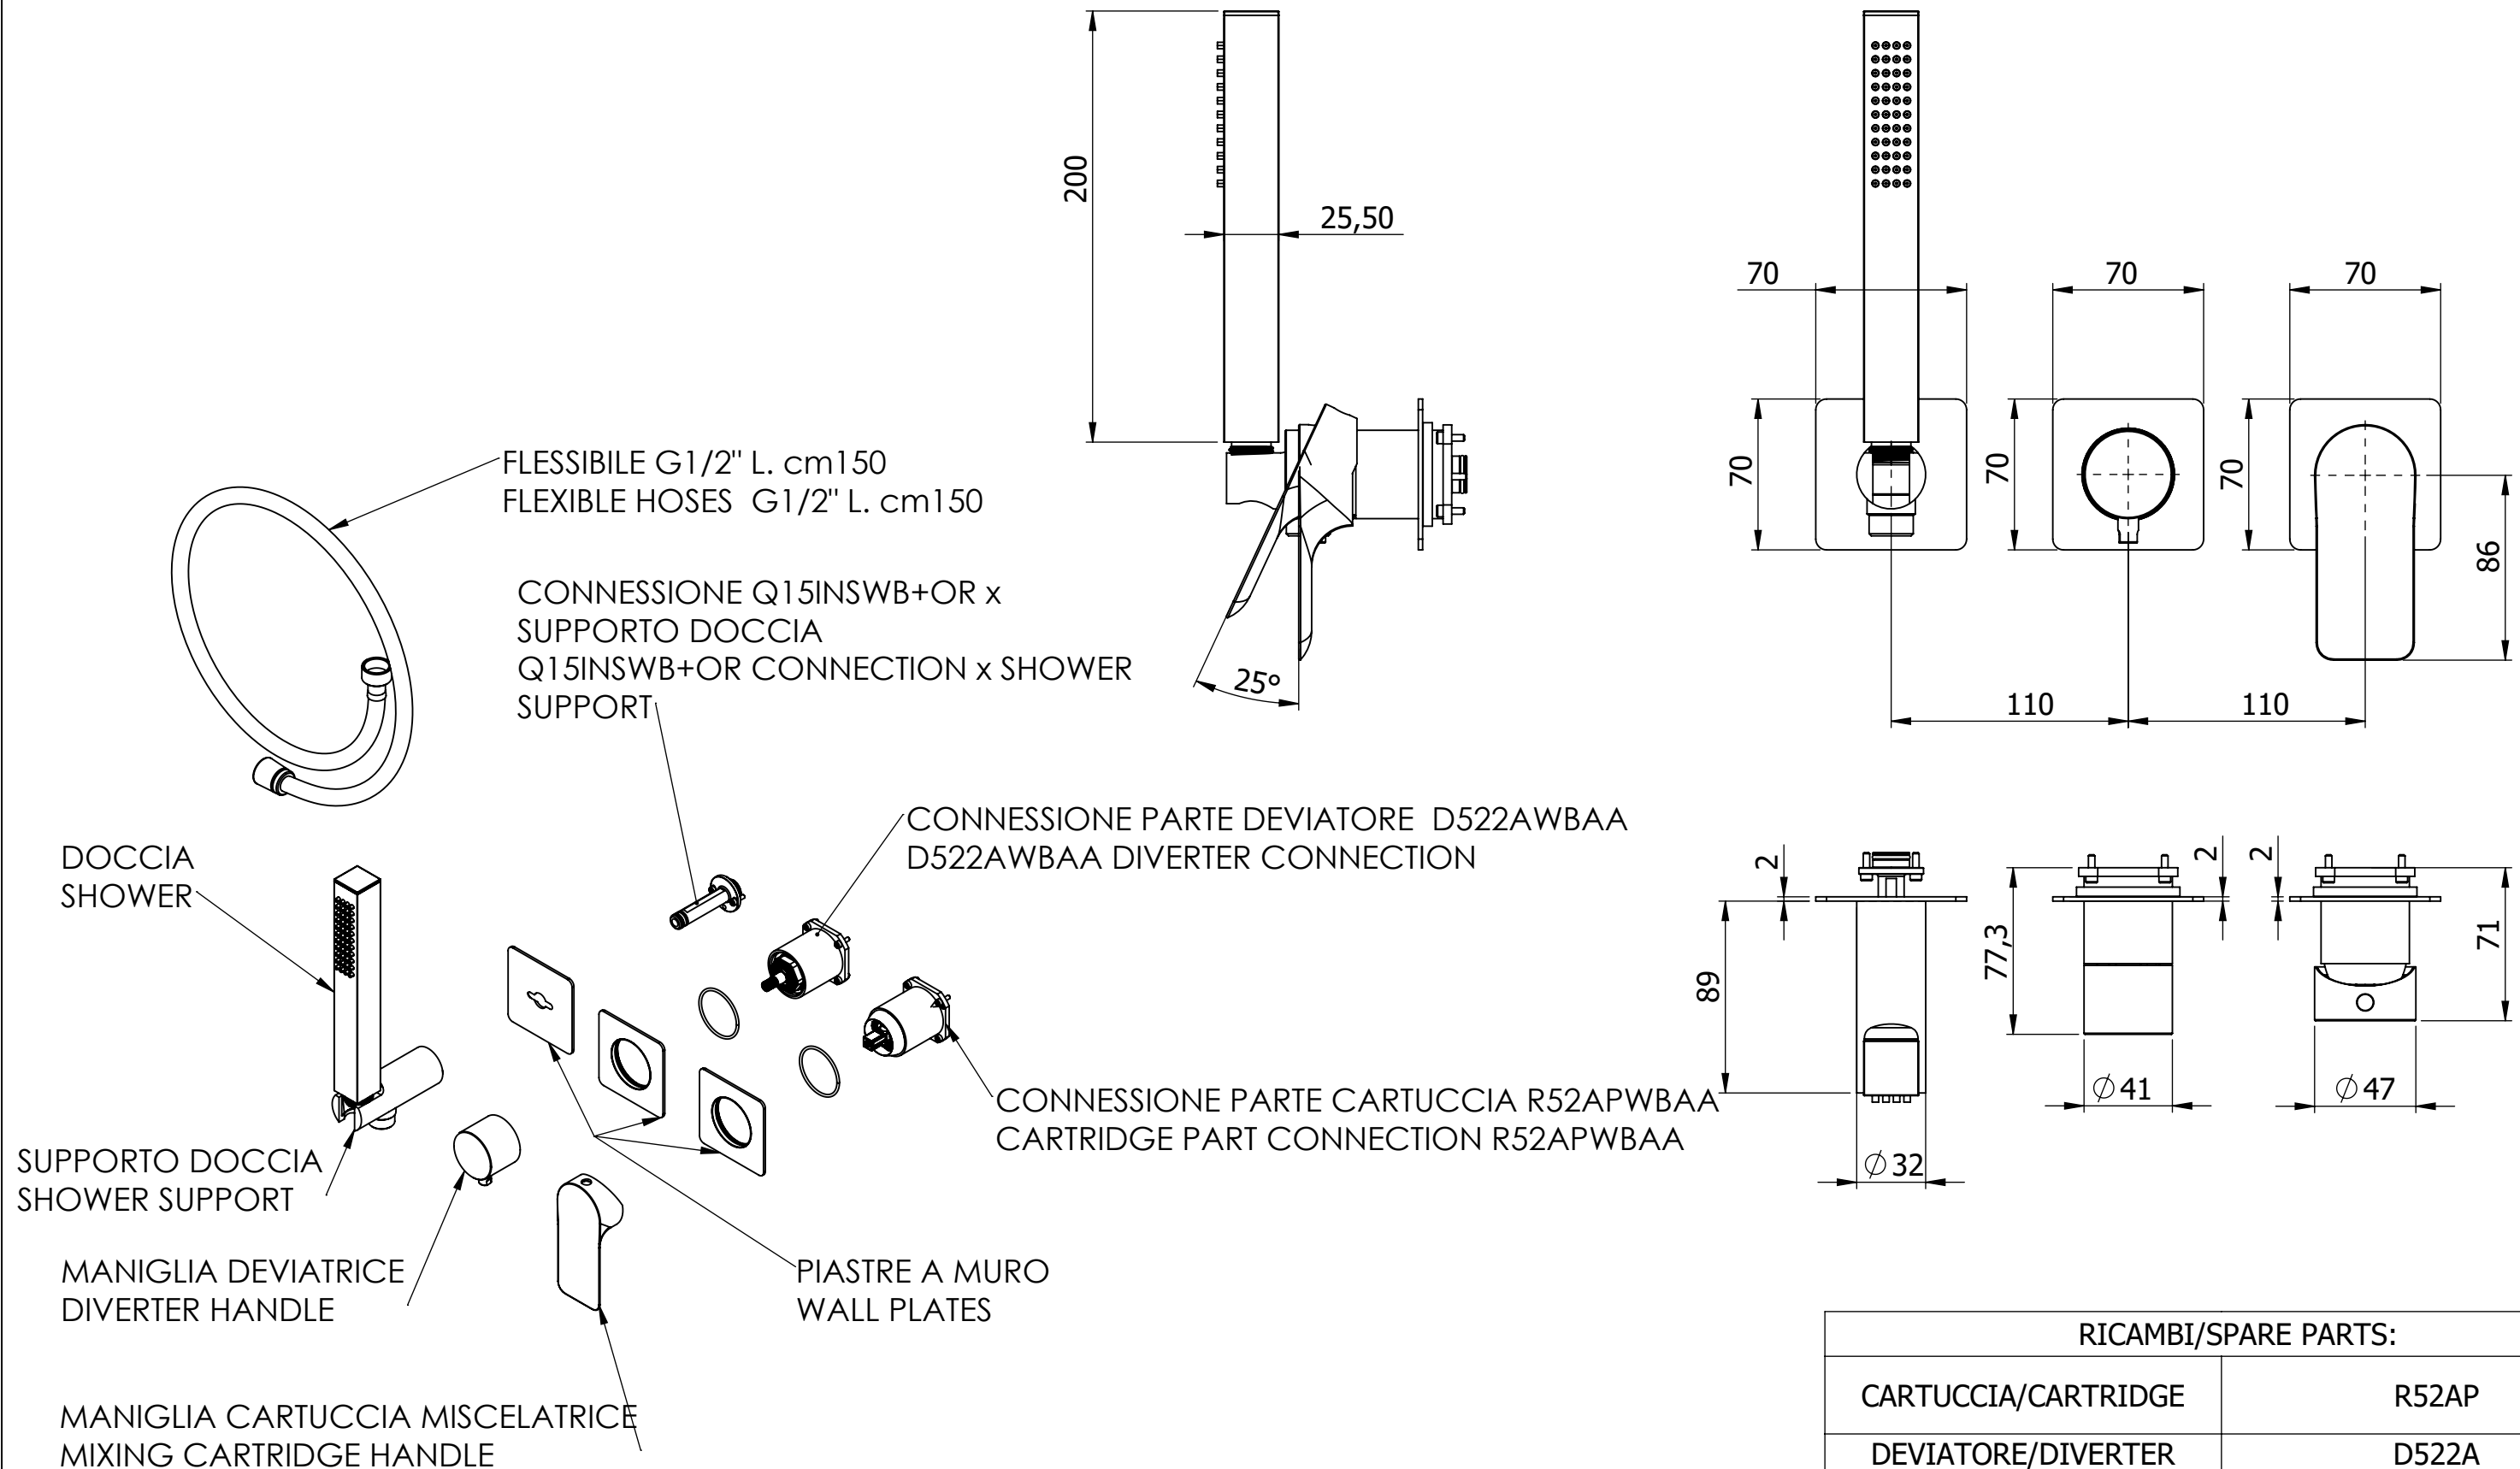

Descrizione: Parti esterne per WBOX, miscelatore monocomando incasso doccia 2 vie su piastre separate. Include supporto doccia, flessibile, doccetta. Da completare con la seconda uscita

Description: External parts for WBOX, 2 plates and 2 ways built-in shower single lever. Included: shower hand support, flexible, shower hand. To be completed with the second water outlet

RICAMBI/SPARE PARTS:

CARTUCCIA/CARTRIDGE	R52AP
DEVIATORE/DIVERTER	D522A
AERATORE/AERATOR	-----