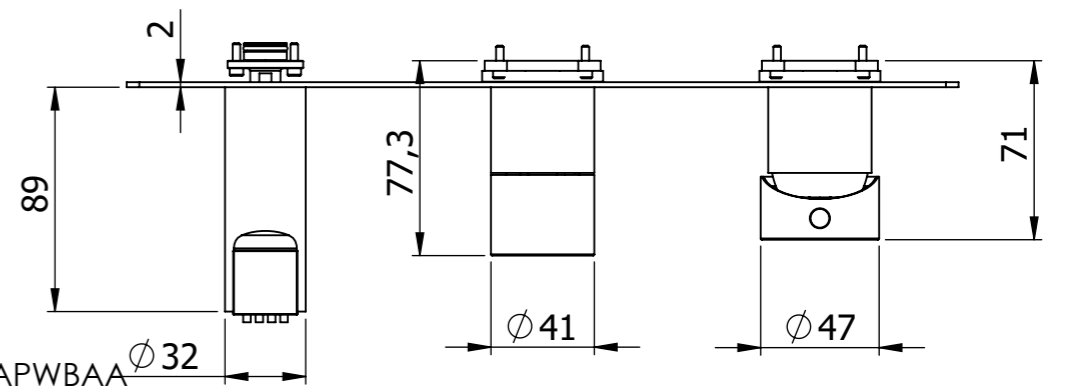

**Descrizione:** Parti esterne per WBOX, miscelatore monocomando incasso doccia 2 vie. Include supporto doccia, flessibile, doccia. Da completare con la seconda uscita.

**Description:** External parts for WBOX, 2 ways built-in shower single lever. Included: shower hand support, flexible, shower hand. To be completed with the second water outlet.

CONNESSIONE Q15INSWB+OR x  
SUPPORTO DOCCIA  
Q15INSWB+OR CONNECTION x  
SHOWER SUPPORT

CONNESSIONE PARTE DEVIATORE D522AWBAA  
D522AWBAA DIVERTER CONNECTION

CONNESSIONE PARTE CARTUCCIA R52APWBAA  
CARTRIDGE PART CONNECTION R52APWBAA

SUPPORTO DOCCIA  
SHOWER SUPPORT

MANIGLIA DEVIATRICE  
DIVERTER HANDLE

MANIGLIA CARTUCCIA MISCELATRICE  
MIXING CARTRIDGE HANDLE

PIASTRA A MURO  
WALL PLATE

RICAMBI/SPARE PARTS:

CARTUCCIA/CARTRIDGE	R52AP
DEVIATORE/DIVERTER	D522A
AERATORE/AERATOR	-----