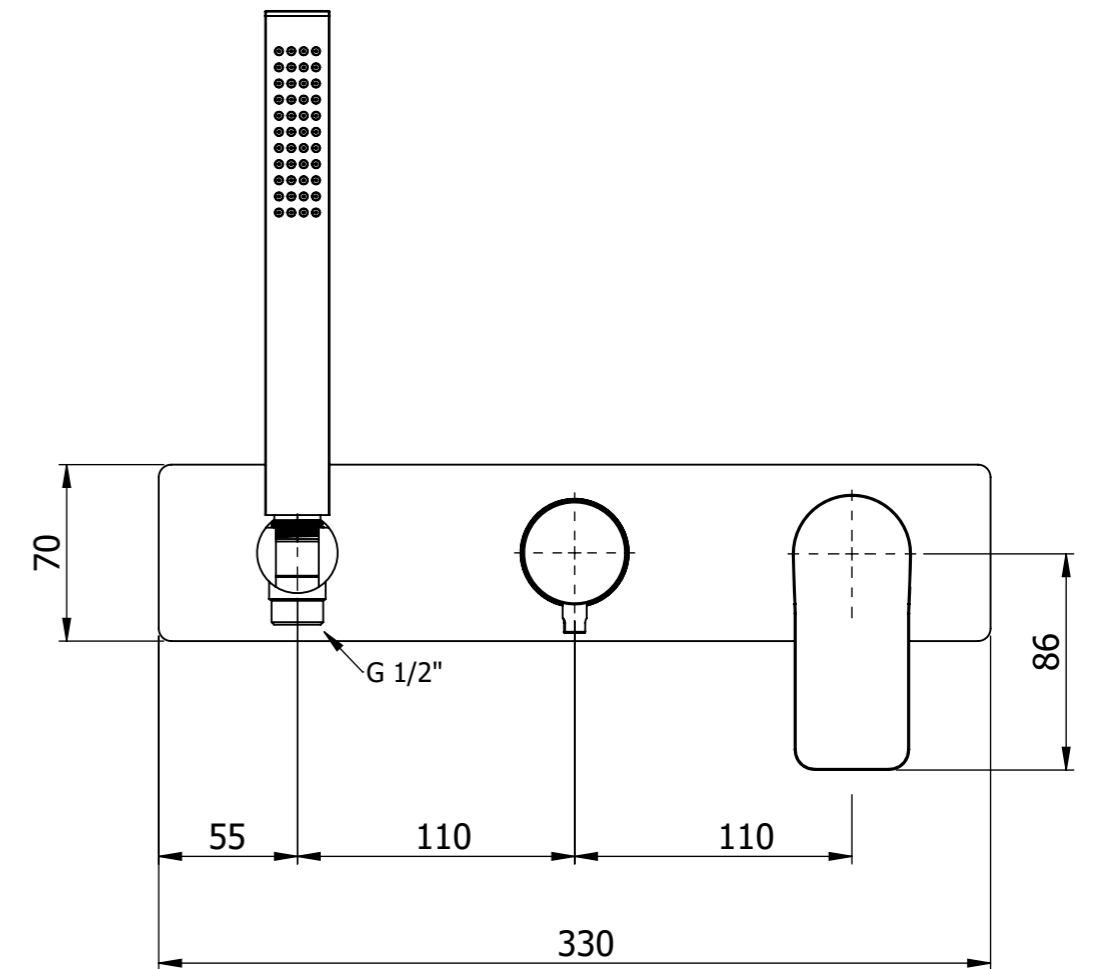

**Descrizione:** Parti esterne per WBOX, miscelatore monocomando incasso doccia 2 vie. Include supporto doccia, flessibile, doccia. Da completare con la seconda uscita.

**Description:** External parts for WBOX, 2 ways built-in shower single lever. Included: shower hand support, flexible, shower hand. To be completed with the second water outlet.

CONNESSIONE Q15INSWB+OR x  
SUPPORTO DOCCIA  
Q15INSWB+OR CONNECTION x  
SHOWER SUPPORT

CONNESSIONE PARTE DEVIATORE D522AWBAA  
D522AWBAA DIVERTER CONNECTION

CONNESSIONE PARTE CARTUCCIA R52APWBAA  
CARTRIDGE PART CONNECTION R52APWBAA

SUPPORTO DOCCIA  
SHOWER SUPPORT

MANIGLIA DEVIATRICE  
DIVERTER HANDLE

MANIGLIA CARTUCCIA MISCELATRICE  
MIXING CARTRIDGE HANDLE

PIASTRA A MURO  
WALL PLATE

RICAMBI/SPARE PARTS:

CARTUCCIA/CARTRIDGE	R52AP
DEVIATORE/DIVERTER	D522A
AERATORE/AERATOR	-----