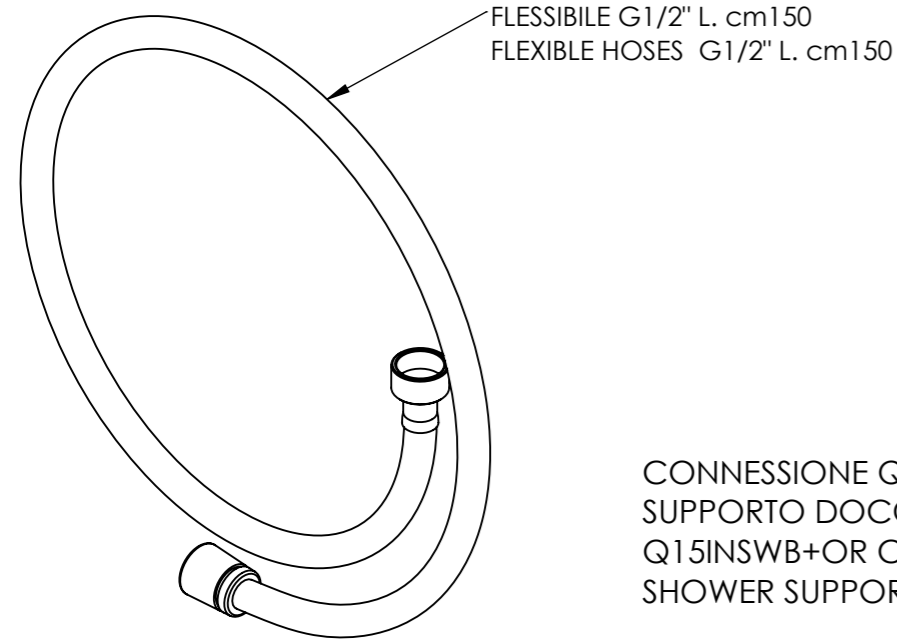

**Descrizione:** Parti esterne per WBOX, miscelatore monocomando incasso doccia 2 vie. Include supporto doccia, flessibile, doccia. Da completare con la seconda uscita.

**Description:** External parts for WBOX, 2 ways built-in shower single lever. Included: shower hand support, flexible, shower hand. To be completed with the second water outlet.

CONNESSIONE Q15INSWB+OR x  
SUPPORTO DOCCIA  
Q15INSWB+OR CONNECTION x  
SHOWER SUPPORT

CONNESSIONE PARTE DEVIATORE D522AWBAA  
D522AWBAA DIVERTER CONNECTION

CONNESSIONE PARTE CARTUCCIA R52APWBAA  
CARTRIDGE PART CONNECTION R52APWBAA

SUPPORTO DOCCIA  
SHOWER SUPPORT

MANIGLIA DEVIATRICE  
DIVERTER HANDLE

MANIGLIA CARTUCCIA MISCELATRICE  
MIXING CARTRIDGE HANDLE

PIASTRA A MURO  
WALL PLATE

RICAMBI/SPARE PARTS:

CARTUCCIA/CARTRIDGE	R52AP
DEVIATORE/DIVERTER	D522A
AERATORE/AERATOR	-----