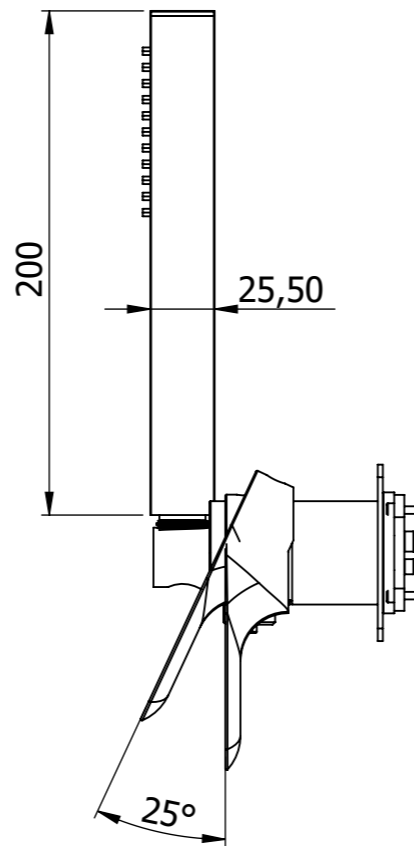

**Descrizione:** Parti esterne per WBOX, miscelatore monocomando incasso doccia 2 vie. Include supporto doccia, flessibile, doccia. Da completare con la seconda uscita.

**Description:** External parts for WBOX, 2 ways built-in shower single lever. Included: shower hand support, flexible, shower hand. To be completed with the second water outlet.

CONNESSIONE Q15INSWB+OR x  
SUPPORTO DOCCIA  
Q15INSWB+OR CONNECTION x  
SHOWER SUPPORT

CONNESSIONE PARTE DEVIATORE D522AWBAA  
D522AWBAA DIVERTER CONNECTION

CONNESSIONE PARTE CARTUCCIA R52APWBAA  
CARTRIDGE PART CONNECTION R52APWBAA

SUPPORTO DOCCIA  
SHOWER SUPPORT

MANIGLIA DEVIATRICE  
DIVERTER HANDLE

MANIGLIA CARTUCCIA MISCELATRICE  
MIXING CARTRIDGE HANDLE

PIASTRA A MURO  
WALL PLATE

RICAMBI/SPARE PARTS:

CARTUCCIA/CARTRIDGE	R52AP
DEVIATORE/DIVERTER	D522A
AERATORE/AERATOR	-----