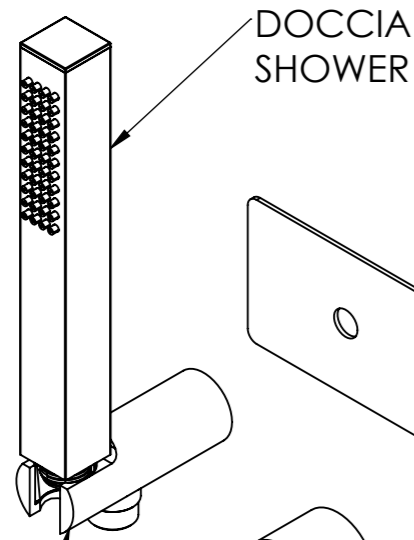

**Descrizione:** Parti esterne per WBOX, miscelatore monocomando incasso doccia 2 vie. Include supporto doccia, flessibile, doccia. Da completare con la seconda uscita.

**Description:** External parts for WBOX, 2 ways built-in shower single lever. Included: shower hand support, flexible, shower hand. To be completed with the second water outlet.

CONNESSIONE Q15INSWB+OR x  
SUPPORTO DOCCIA  
Q15INSWB+OR CONNECTION x  
SHOWER SUPPORT

CONNESSIONE PARTE DEVIATORE D522AWBAA  
D522AWBAA DIVERTER CONNECTION

CONNESSIONE PARTE CARTUCCIA R52APWBAA  
CARTRIDGE PART CONNECTION R52APWBAA

SUPPORTO DOCCIA  
SHOWER SUPPORT

MANIGLIA DEVIATRICE  
DIVERTER HANDLE

MANIGLIA CARTUCCIA MISCELATRICE  
MIXING CARTRIDGE HANDLE

PIASTRA A MURO  
WALL PLATE

RICAMBI/SPARE PARTS:

CARTUCCIA/CARTRIDGE	R52AP
DEVIATORE/DIVERTER	D522A
AERATORE/AERATOR	-----