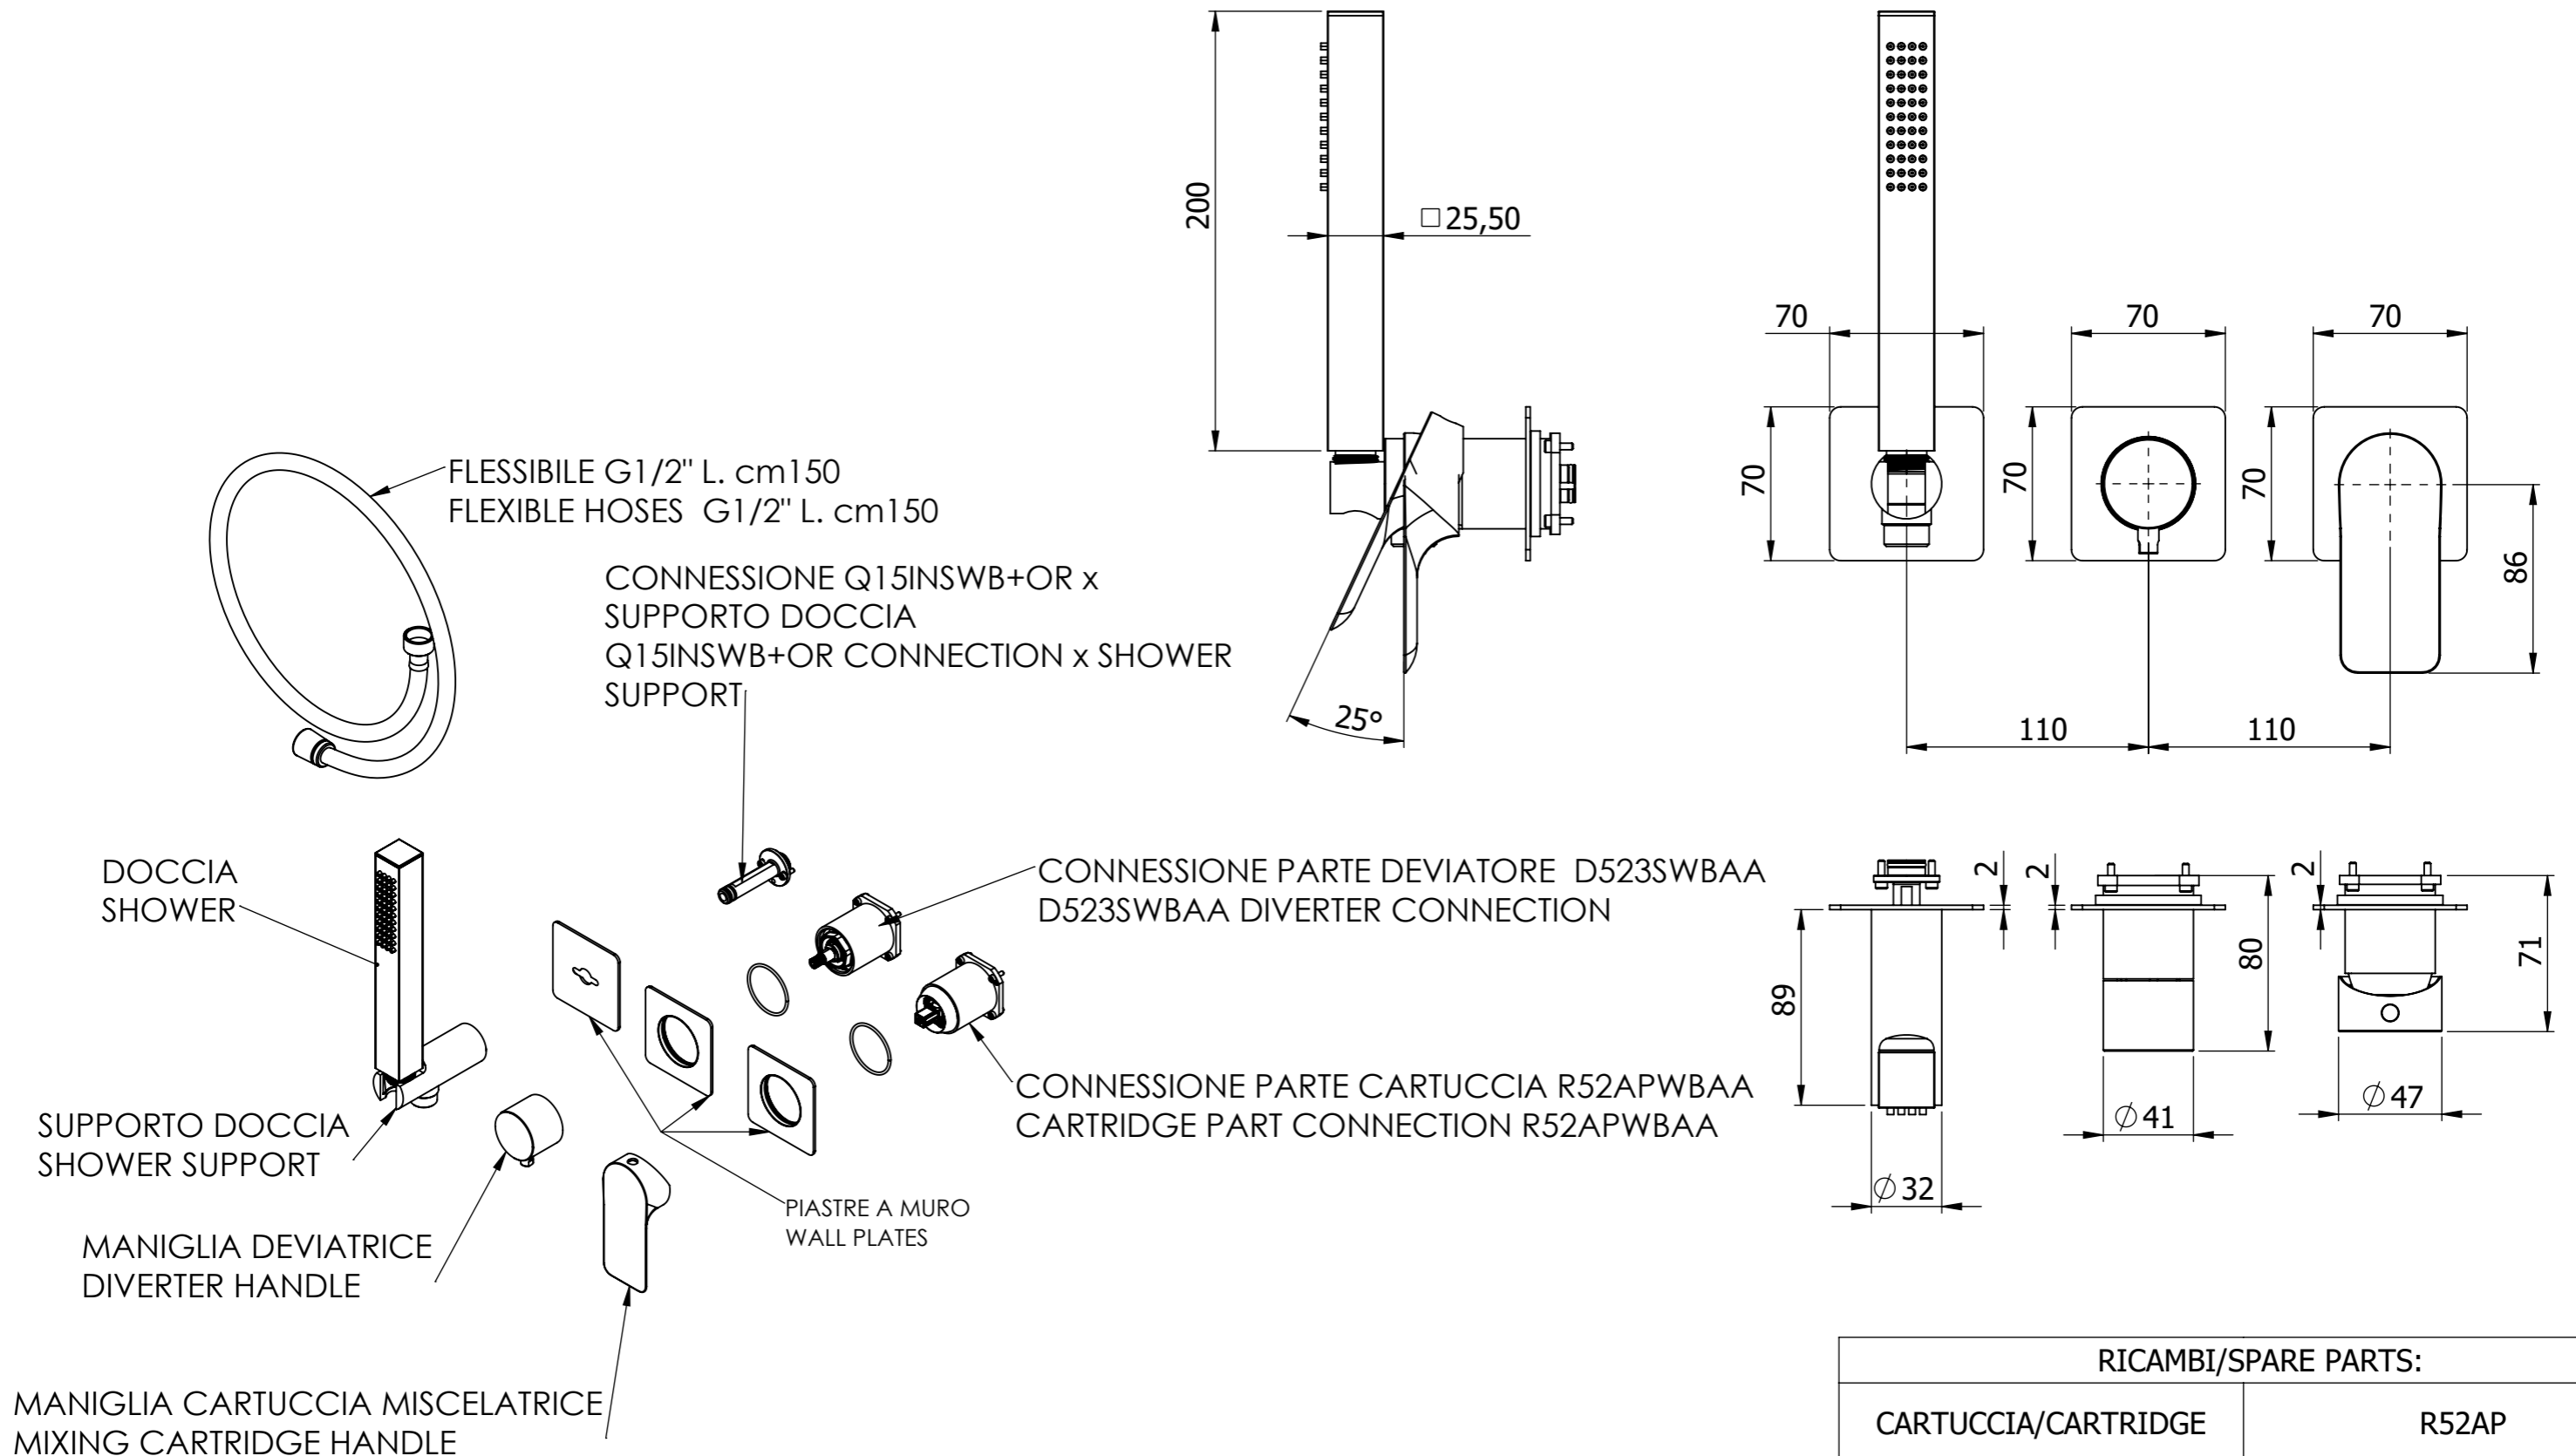

Descrizione: Parti esterne per WBOX, miscelatore monocomando incasso vasca/doccia 3 vie su piastre separate. Include supporto doccia, flessibile, doccetta. Da completare con la seconda e la terza uscita.

Description: External parts for WBOX, 2 plates and 3 ways built-in bath/shower single lever. Included: shower hand support, flexible, shower hand. To be completed with the second and the third gater outlet.

RICAMBI/SPARE PARTS:

CARTUCCIA/CARTRIDGE	R52AP
DEVIATORE/DIVERTER	D523S
AERATORE/AERATOR	-----