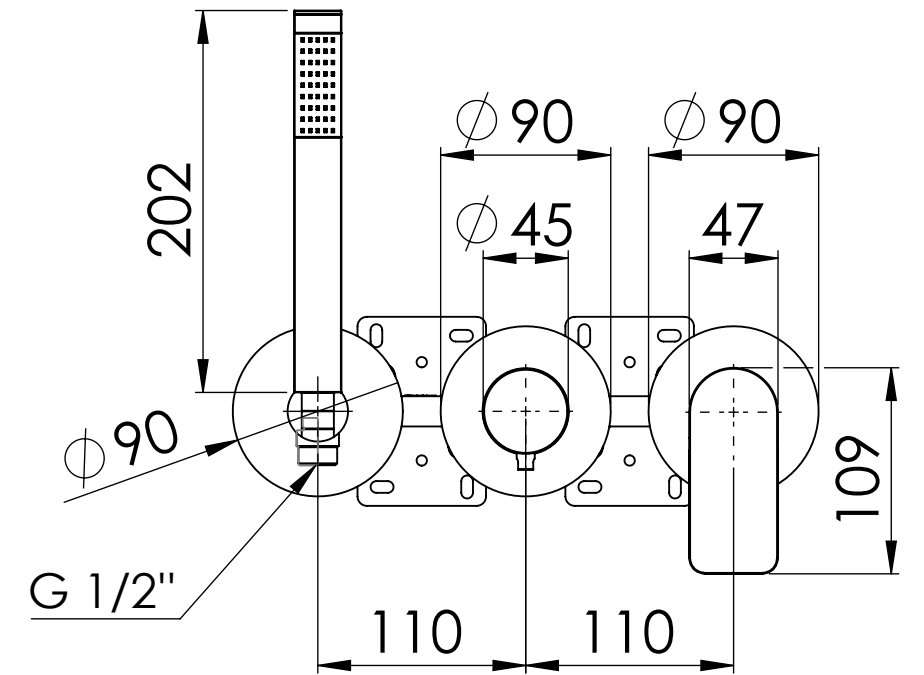

Descrizione: Miscelatore incasso 3 vie con doccia e 3 piastre tonde, da completare con una seconda e terza uscita

Description: 3-way built-in mixer with hand-shower and 3 round flanges, to be completed with a second and third water outlet

G 1/2" Ingresso acqua fredda

G 1/2" Cold water inlet

G 1/2" Ingresso acqua calda

G 1/2" Hot water inlet

DETTAGLIO A
SCALA 1 : 2

RICAMBI/SPARE PARTS:

CARTUCCIA/CARTRIDGE	R52AP
DEVIATORE/DIVERTER	D523+MANDEV45DISP
AERATORE/AERATOR	