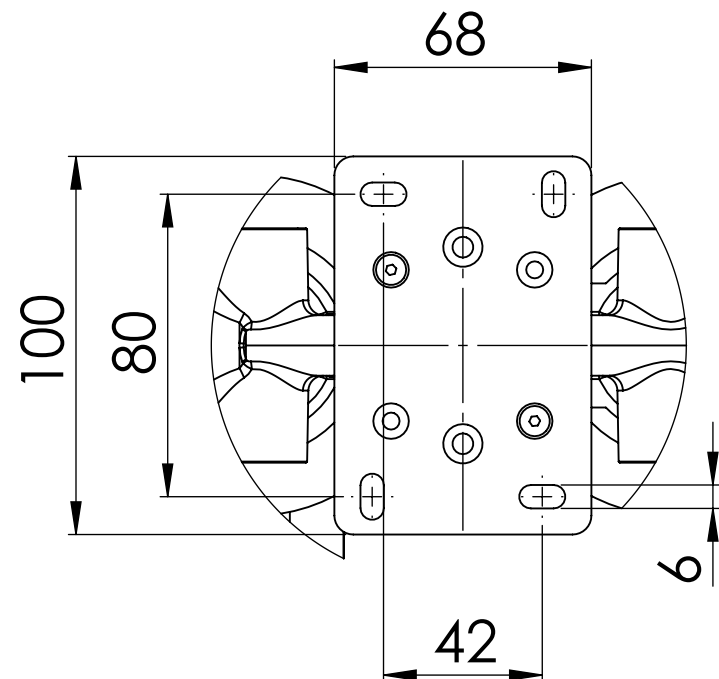

Descrizione: Miscelatore incasso 3 vie con doccia e 3 piastre tonde, da completare con una seconda e terza uscita

Description: 3-way built-in mixer with hand-shower and 3 round flanges, to be completed with a second and third water outlet

G 1/2" Ingresso acqua fredda

G 1/2" Cold water inlet

G 1/2" Ingresso acqua calda

G 1/2" Hot water inlet

DETTAGLIO A
SCALA 1 : 2

RICAMBI/SPARE PARTS:

CARTUCCIA/CARTRIDGE	R52AP
DEVIATORE/DIVERTER	D523+MANDEV45DISP
AERATORE/AERATOR	