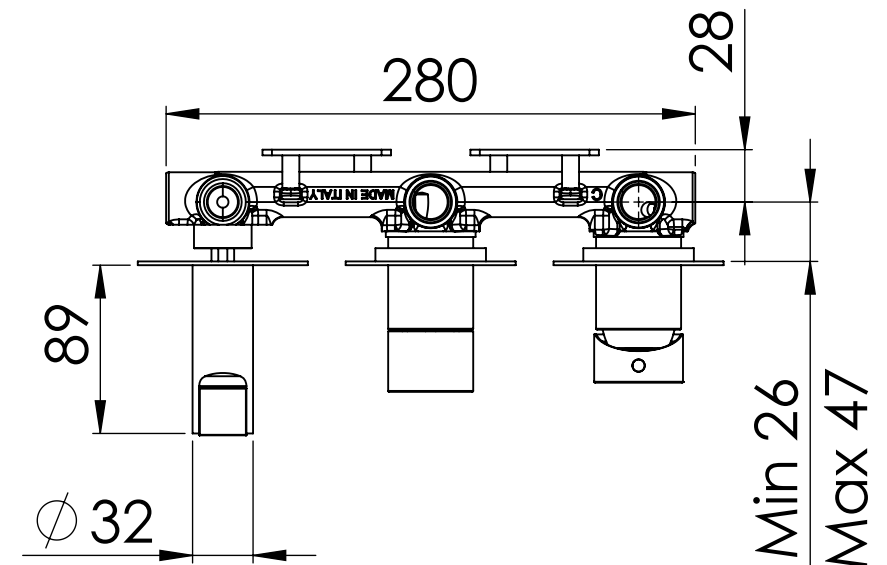

Descrizione: Miscelatore incasso 3 vie con doccia e 3 piastre tonde, da completare con una seconda e terza uscita

Description: 3-way built-in mixer with hand-shower and 3 round flanges, to be completed with a second and third water outlet

G 1/2" Ingresso acqua fredda

G 1/2" Cold water inlet

G 1/2" Ingresso acqua calda

G 1/2" Hot water inlet

DETTAGLIO A
SCALA 1 : 2

RICAMBI/SPARE PARTS:

CARTUCCIA/CARTRIDGE	R52AP
DEVIATORE/DIVERTER	D523+MANDEV45DISP
AERATORE/AERATOR	