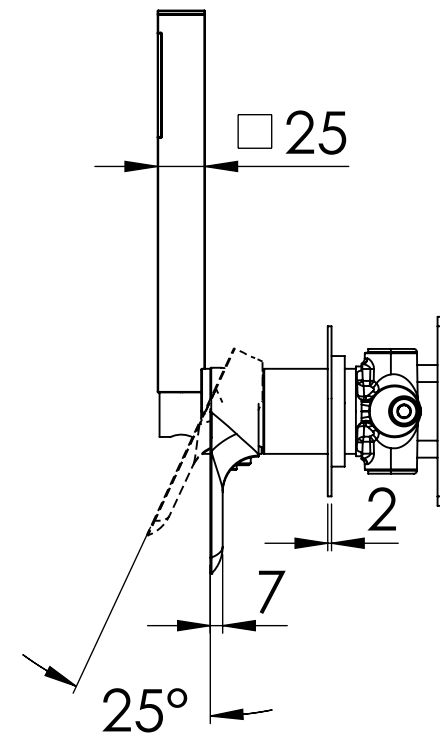

Descrizione: Miscelatore incasso 3 vie con doccia e 3 piastre tonde, da completare con una seconda e terza uscita

Description: 3-way built-in mixer with hand-shower and 3 round flanges, to be completed with a second and third water outlet

G 1/2" Ingresso acqua fredda

G 1/2" Cold water inlet

G 1/2" Ingresso acqua calda

G 1/2" Hot water inlet

DETTAGLIO A
SCALA 1 : 2

RICAMBI/SPARE PARTS:

CARTUCCIA/CARTRIDGE	R52AP
DEVIATORE/DIVERTER	D523+MANDEV45DISP
AERATORE/AERATOR	