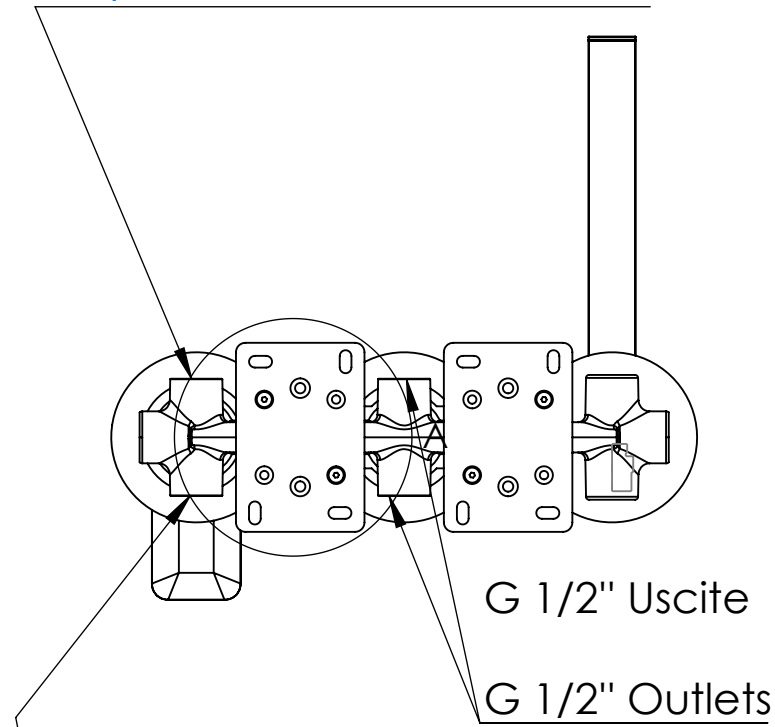

Descrizione: Miscelatore incasso 3 vie con doccia e 3 piastre tonde, da completare con una seconda e terza uscita

Description: 3-way built-in mixer with hand-shower and 3 round flanges, to be completed with a second and third water outlet

G 1/2" Ingresso acqua fredda

G 1/2" Cold water inlet

G 1/2" Ingresso acqua calda

G 1/2" Hot water inlet

DETTAGLIO A
SCALA 1 : 2

RICAMBI/SPARE PARTS:

CARTUCCIA/CARTRIDGE	R52AP
DEVIATORE/DIVERTER	D523+MANDEV45DISP
AERATORE/AERATOR	