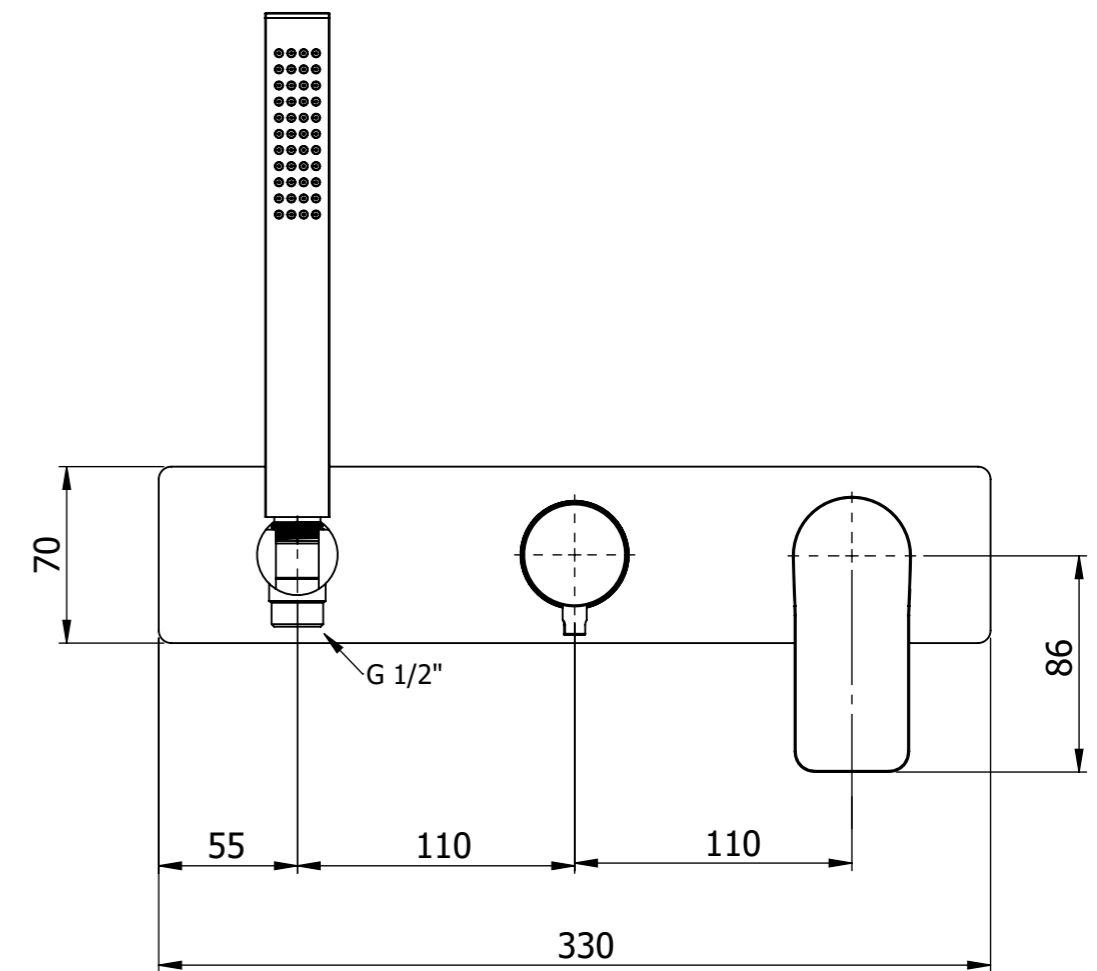

**Descrizione:** Parti esterne per WBOX, miscelatore monocomando incasso vasca/doccia 3 vie. Include supporto doccia, flessibile, doccetta. Da completare con la seconda e la terza uscita.

**Description:** External parts for WBOX, 3 ways built-in bath/shower single lever. Included: shower hand support, flexible, shower hand. To be completed with the second and the third water outlet.

FLESSIBILE G1/2" L. cm150  
FLEXIBLE HOSES G1/2" L. cm150

CONNESSIONE Q15INSWB+OR x SUPPORTO DOCCIA  
Q15INSWB+OR CONNECTION x SHOWER SUPPORT

CONNESSIONE PARTE DEVIATORE D523SWBAA  
D523SWBAA DIVERTER CONNECTION

CONNESSIONE PARTE CARTUCCIA R52APWBAA  
CARTRIDGE PART CONNECTION R52APWBAA

DOCCIA  
SHOWER

SUPPORTO DOCCIA  
SHOWER SUPPORT

MANIGLIA DEVIATRICE  
DIVERTER HANDLE

MANIGLIA CARTUCCIA  
CARTRIDGE HANDLE

PIASTRA A MURO  
WALL PLATE

RICAMBI/SPARE PARTS:

CARTUCCIA/CARTRIDGE	R52AP
DEVIATORE/DIVERTER	D523S
AERATORE/AERATOR	-----