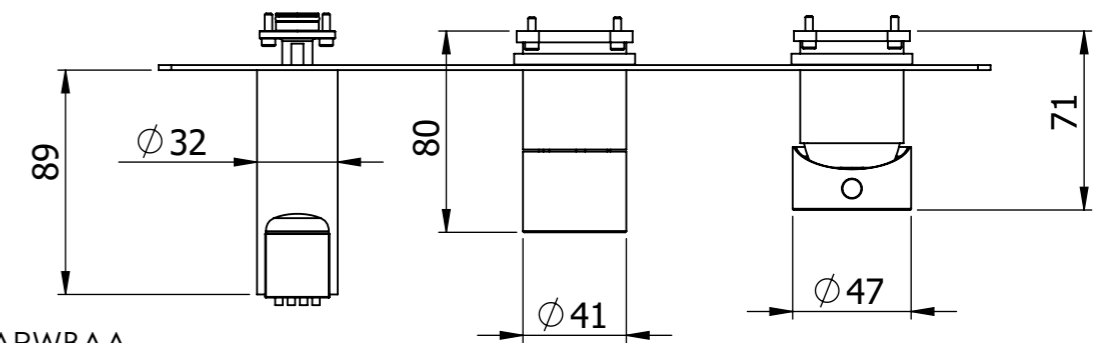

**Descrizione:** Parti esterne per WBOX, miscelatore monocomando incasso vasca/doccia 3 vie. Include supporto doccia, flessibile, doccetta. Da completare con la seconda e la terza uscita.

**Description:** External parts for WBOX, 3 ways built-in bath/shower single lever. Included: shower hand support, flexible, shower hand. To be completed with the second and the third water outlet.

FLESSIBILE G1/2" L. cm150  
FLEXIBLE HOSES G1/2" L. cm150

CONNESSIONE Q15INSWB+OR x SUPPORTO DOCCIA  
Q15INSWB+OR CONNECTION x SHOWER SUPPORT

CONNESSIONE PARTE DEVIATORE D523SWBAA  
D523SWBAA DIVERTER CONNECTION

CONNESSIONE PARTE CARTUCCIA R52APWBAA  
CARTRIDGE PART CONNECTION R52APWBAA

DOCCIA  
SHOWER

SUPPORTO DOCCIA  
SHOWER SUPPORT

MANIGLIA DEVIATRICE  
DIVERTER HANDLE

MANIGLIA CARTUCCIA  
CARTRIDGE HANDLE

PIASTRA A MURO  
WALL PLATE