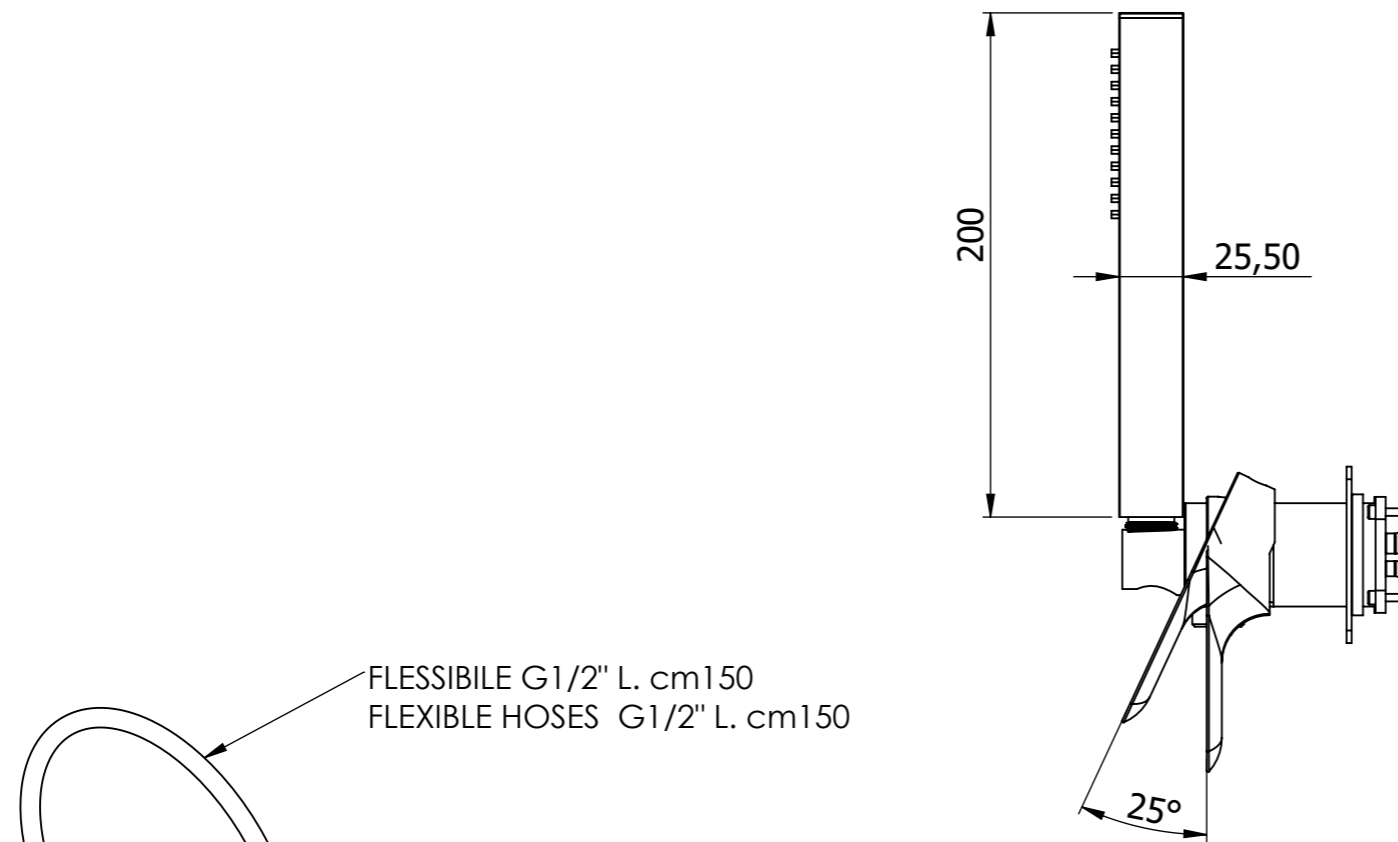

**Descrizione:** Parti esterne per WBOX, miscelatore monocomando incasso vasca/doccia 3 vie. Include supporto doccia, flessibile, doccetta. Da completare con la seconda e la terza uscita.

**Description:** External parts for WBOX, 3 ways built-in bath/shower single lever. Included: shower hand support, flexible, shower hand. To be completed with the second and the third water outlet.

FLESSIBILE G1/2" L. cm150  
FLEXIBLE HOSES G1/2" L. cm150

CONNESSIONE Q15INSWB+OR x SUPPORTO DOCCIA  
Q15INSWB+OR CONNECTION x SHOWER SUPPORT

CONNESSIONE PARTE DEVIATORE D523SWBAA  
D523SWBAA DIVERTER CONNECTION

CONNESSIONE PARTE CARTUCCIA R52APWBAA  
CARTRIDGE PART CONNECTION R52APWBAA

DOCCIA  
SHOWER

SUPPORTO DOCCIA  
SHOWER SUPPORT

MANIGLIA DEVIATRICE  
DIVERTER HANDLE

MANIGLIA CARTUCCIA  
CARTRIDGE HANDLE

PIASTRA A MURO  
WALL PLATE

RICAMBI/SPARE PARTS:

CARTUCCIA/CARTRIDGE	R52AP
DEVIATORE/DIVERTER	D523S
AERATORE/AERATOR	-----