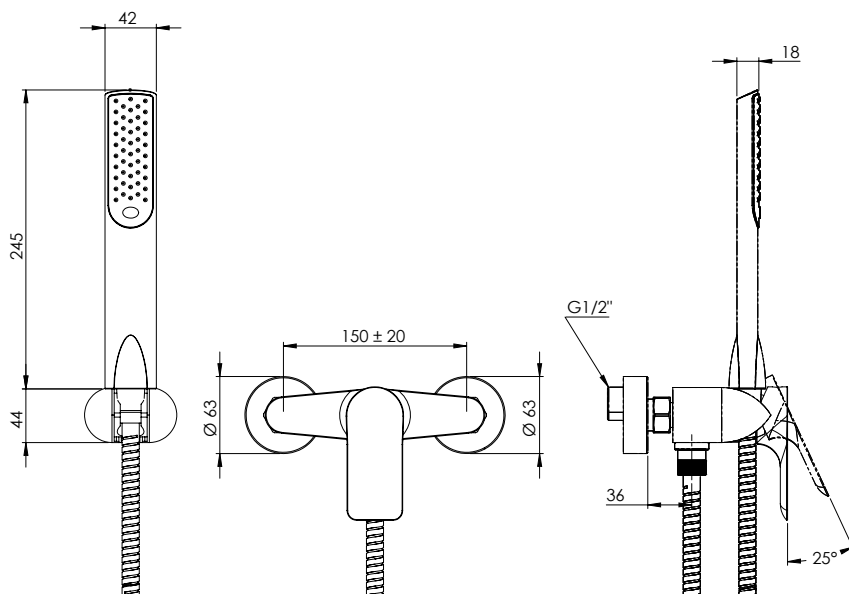

REMER

RUBINETTERIE

SERIE
SERIES

INFINITY

CODICE
CODE

IR38

IMMAGINE - IMAGE

DESCRIZIONE - DESCRIPTION

Miscelatore monocomando doccia esterno con leva frontale e kit doccia.

Wall mounted single-lever shower mixer with frontal lever and shower kit.

SCHEDA TECNICA - TECHNICAL FEATURES

CARATTERISTICHE - FEATURES

Flessibile Lungo 150 cm
Flexible Length 150 cm

Con Getti Anticalcare
With Antilime Jets

Getto vigoroso effetto pioggia
Vigorous rain effect jet

COMPONENTI - COMPONENTS

Cartuccia R50
Cartridge R50

FINITURE - FINISHING