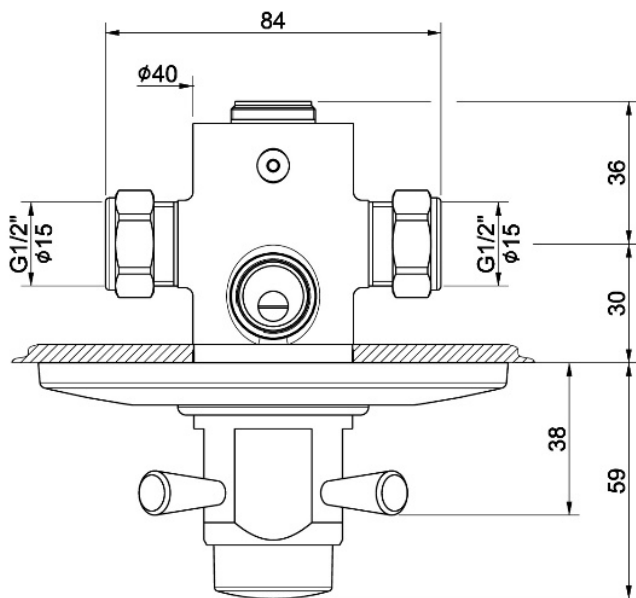

REMER

RUBINETTERIE

ISTR057 Rev.1 23-09-2024
MISCELATORE DOCCIA TEMPORIZZATO DA INCASSO.
BUILT-IN TEMPORIZED SHOWER MIXER.

REMER Rubinetterie S.p.A.
20062 Via Leonardo da Vinci 83 - Cassano d'Adda (MI) Italy
Tel. +39 0363 364 211 - e-mail: info@remer.eu
www.remer.eu

REMER
RUBINETTERIE

1

2

3

4

5

6

REMER