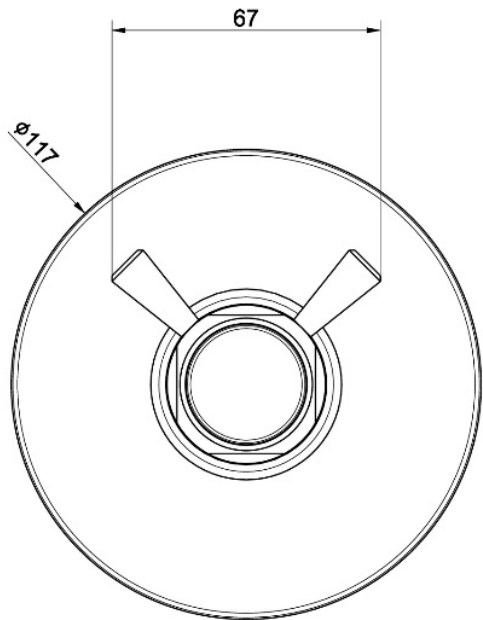

REMER

RUBINETTERIE

ISTR057 Rev.1 23-09-2024
MISCELATORE DOCCIA TEMPORIZZATO DA INCASSO.
BUILT-IN TEMPORIZED SHOWER MIXER.

REMER Rubinetterie S.p.A.
20062 Via Leonardo da Vinci 83 - Cassano d'Adda (MI) Italy
Tel. +39 0363 364 211 - e-mail: info@remer.eu
www.remer.eu

REMER
RUBINETTERIE

1

2

3

4

5

6

REMER