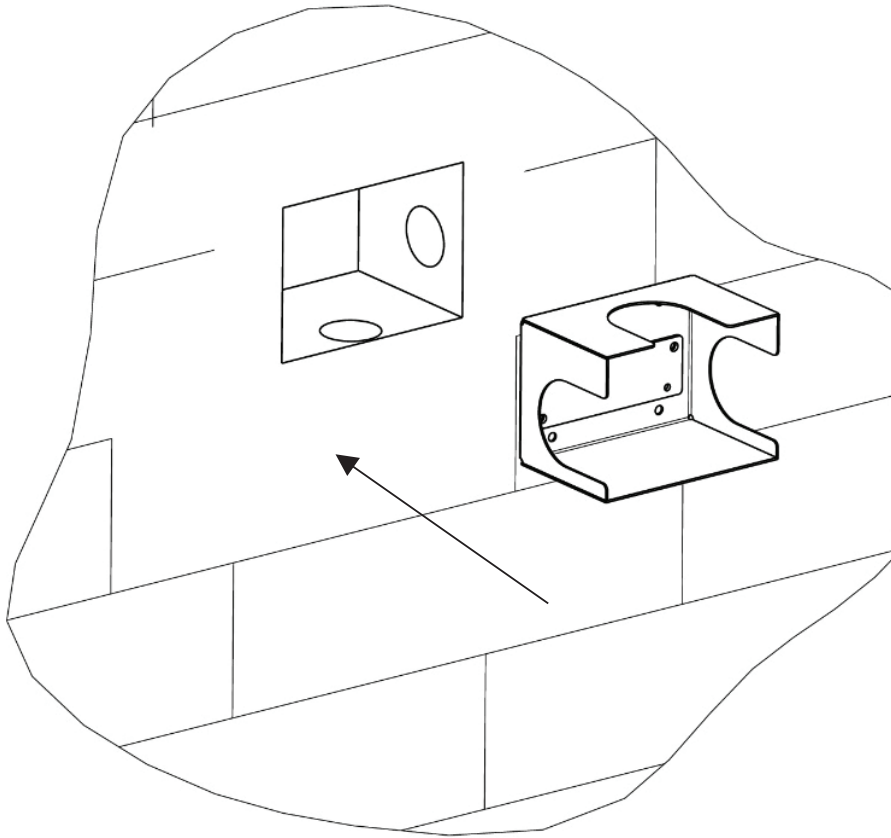

## RUBINETTERIE

**ISTR057 Rev. 2 9-12-2024**  
**MISCELATORE DOCCIA TEMPORIZZATO DA INCASSO.**  
**BUILT-IN TEMPORIZED SHOWER MIXER.**

**REMER Rubinetterie S.p.A.**  
20062 Via Leonardo da Vinci 83 - Cassano d'Adda (MI) Italy  
Tel. +39 0363 364 211 - e-mail: [info@remer.eu](mailto:info@remer.eu)  
[www.remer.eu](http://www.remer.eu)

**REMER**  
RUBINETTERIE

1

2

3

4

5

BIADESIVO  
DOUBLE-SIDED TAPE

6