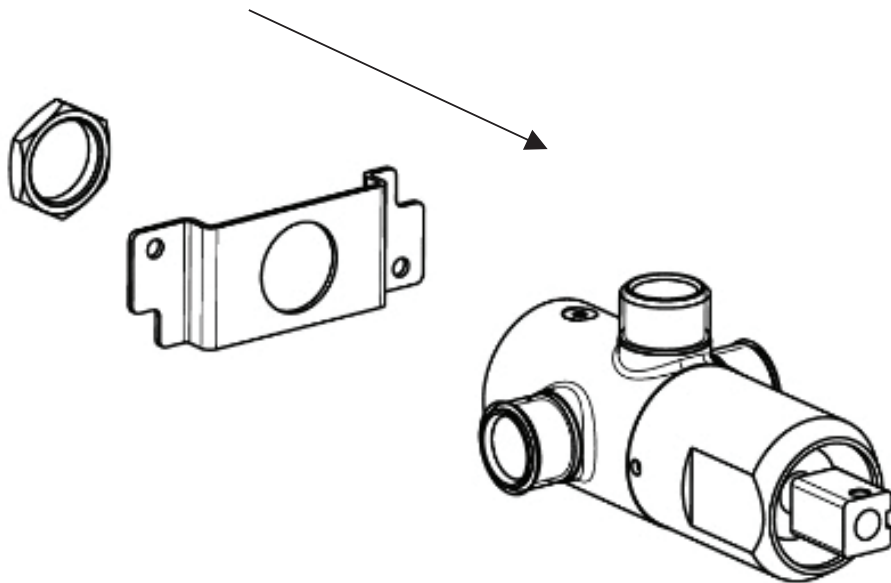

## RUBINETTERIE

**ISTR057 Rev. 2 9-12-2024**  
**MISCELATORE DOCCIA TEMPORIZZATO DA INCASSO.**  
**BUILT-IN TEMPORIZED SHOWER MIXER.**

**REMER Rubinetterie S.p.A.**  
20062 Via Leonardo da Vinci 83 - Cassano d'Adda (MI) Italy  
Tel. +39 0363 364 211 - e-mail: [info@remer.eu](mailto:info@remer.eu)  
[www.remer.eu](http://www.remer.eu)

**REMER**  
RUBINETTERIE

1

2

3

4

5

BIADESIVO  
DOUBLE-SIDED TAPE

6