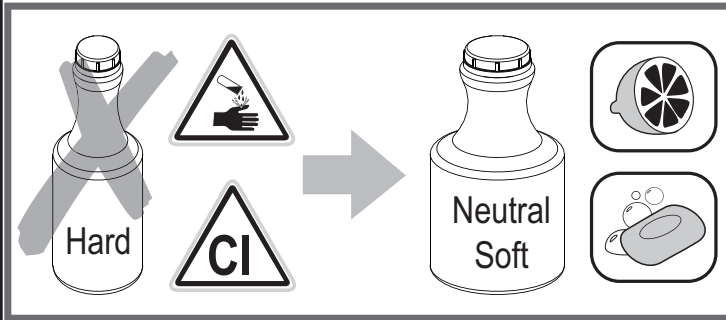

Remer Rubinetterie S.p.A.
20062 Via Leonardo da Vinci, 83 - Cassano d'Adda (MI) Italy
Tel. +39 0363 364211 - e-mail: info@remer.eu
www.remer.eu