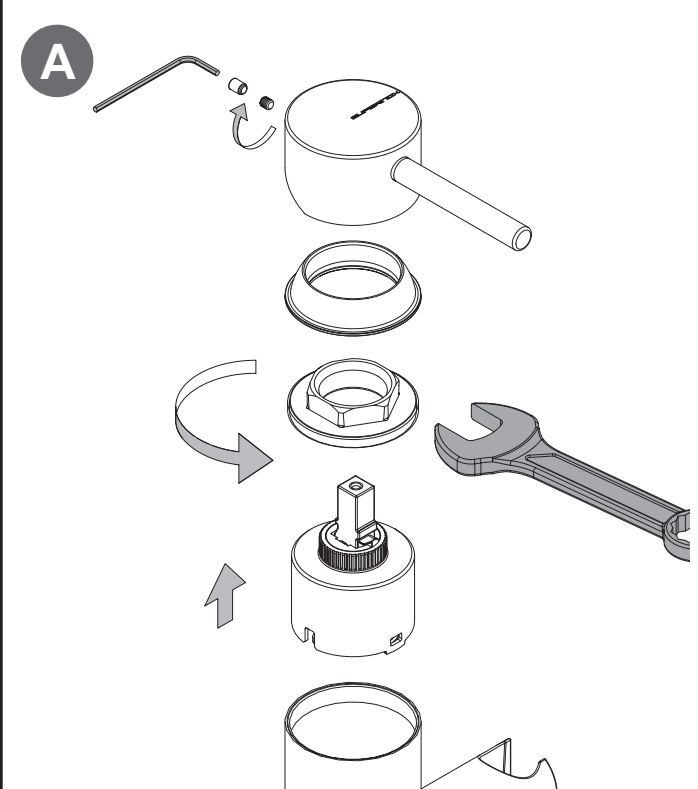

REMER

RUBINETTERIE

**MISCELATORE BORDO VASCA DA TERRA CON DEVIATORE
E KIT DOCCIA, IN ACCIAIO INOX**
*STAINLESS STEEL FLOOR MOUNTING SINGLE-LEVER BATH MIXER
WITH DIVERTER AND SHOWER KIT*

art. SS X 08

IT | Istruzioni di montaggio

EN | Assembly Instructions

Remer Rubinetterie S.p.A.

20062 Via Leonardo da Vinci, 83 - Cassano d'Adda (MI) Italy

Tel. +39 0363 364211 - e-mail: info@remer.eu

www.remer.eu

Remer Rubinetterie S.p.A.
 20062 Via Leonardo da Vinci, 83 - Cassano d'Adda (MI) Italy
 Tel. +39 0363 364211 - e-mail: info@remer.eu
 www.remer.eu