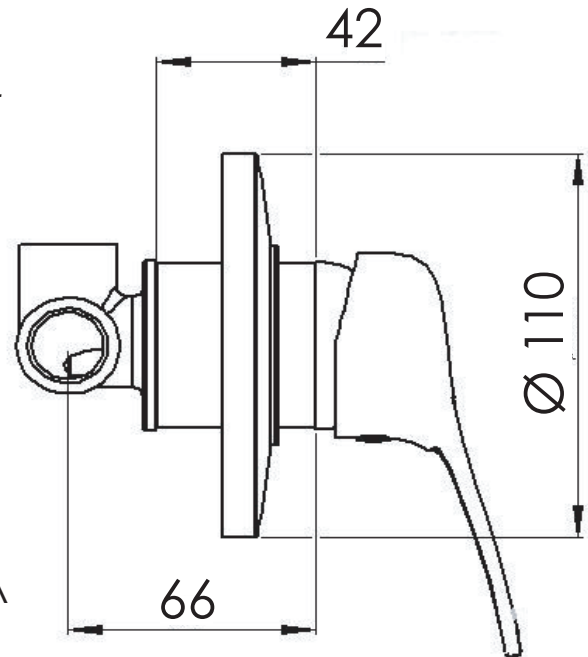

REMER

SCHEDA TECNICA

TECHNICAL FEATURES

RUBINETTERIE

ART. COD.

K30

ENTRATA
ACQUA
FREDDA
COLD
WATER
INLET
G1/2

USCITA DOCCIA
SHOWER
OUTLET
G1/2

ENTRATA ACQUA
CALDA
HOT WATER
INLET
G1/2

MATERIALI / MATERIALS

OTTONE CROMATO / CHROME PLATED BRASS

CROMATURA / CHROME PLATING

UNI EN 248

Via Leonardo da Vinci 83 - 20062 Cassano d'Adda (MI) Italy - Tel. +39-0363 364211