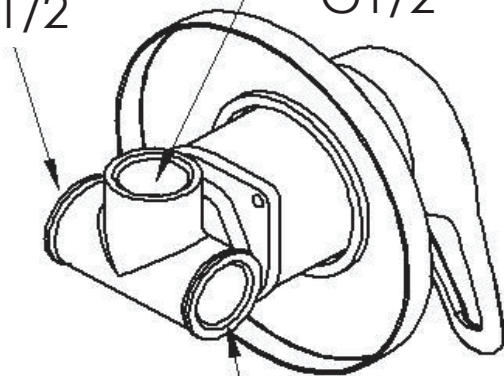

REMER

SCHEDA TECNICA

TECHNICAL FEATURES

RUBINETTERIE

ART. COD.

K30

ENTRATA
ACQUA
FREDDA
COLD
WATER
INLET
G1/2

USCITA DOCCIA
SHOWER
OUTLET
G1/2

ENTRATA ACQUA
CALDA
HOT WATER
INLET
G1/2

MATERIALI / MATERIALS

OTTONE CROMATO / CHROME PLATED BRASS

CROMATURA / CHROME PLATING

UNI EN 248

Via Leonardo da Vinci 83 - 20062 Cassano d'Adda (MI) Italy - Tel. +39-0363 364211