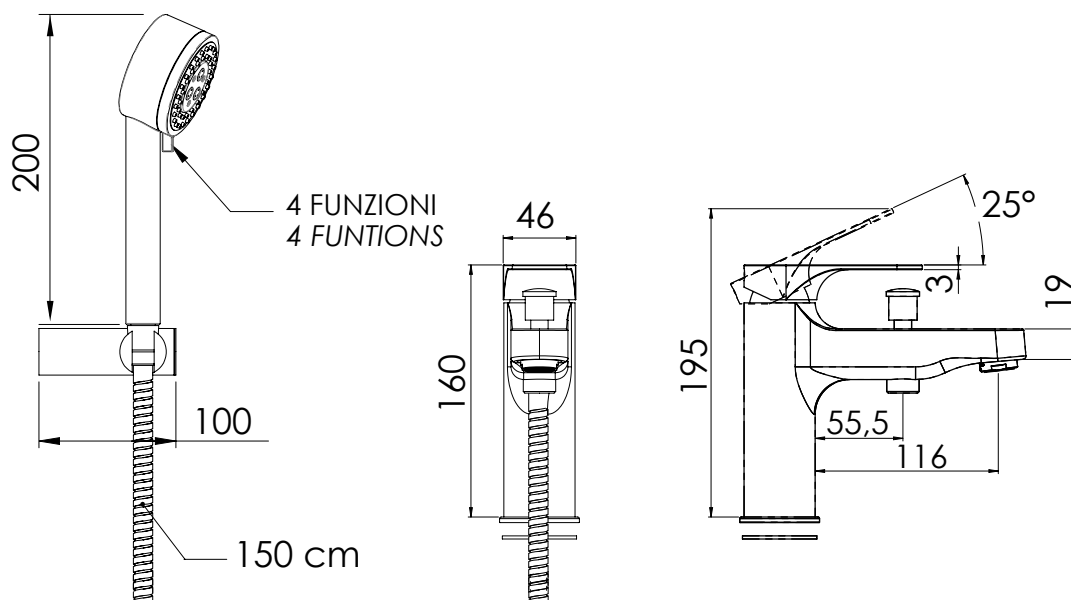

REMER

RUBINETTERIE

SERIE
SERIES

CLASS LINE

CODICE
CODE

L03

IMMAGINE - IMAGE

DESCRIZIONE - DESCRIPTION

Miscelatore monocomando per vasca con deviatore integrato e kit doccia.

Single-lever bath mixer with diverter and shower kit.

SCHEDA TECNICA - TECHNICAL FEATURES

CARATTERISTICHE - FEATURES

2 Vie
2 Ways

Massaggio con getto vigoroso concentrato
Massage with vigorous concentrated jet

Getto Esterno
External Jet

Con Getti Anticalcare
With Antilimescale Jets

Getto vigoroso concentrato e getto esterno
Concentrated vigorous jet and external jet

Flessibile Lungo 150 cm
Flexible Length 150 cm

COMPONENTI - COMPONENTS

Cartuccia R50
Cartridge R50

Aeratore 84
Aerator 84

Deviatore DEVK2ECO
Diverter DEVK2ECO

FINITURE - FINISHING

CR
Cromo
Chrome

REMER Rubinetterie S.p.A.

Via Leonardo Da Vinci, 83 - 20062 Cassano d'Adda (MI) - Italy - Tel. +39 0363 364211 - info@remer.eu - www.remer.eu