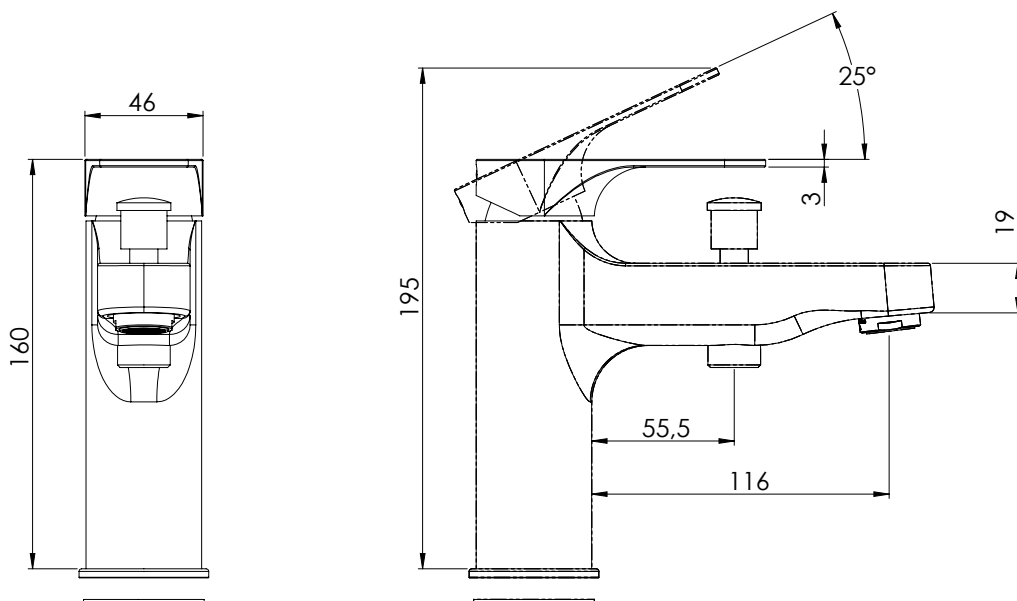

REMER

RUBINETTERIE

SERIE
SERIES

CLASS LINE

CODICE
CODE

L04

IMMAGINE - IMAGE

DESCRIZIONE - DESCRIPTION

Miscelatore monocomando per vasca con deviatore integrato.

Single-lever bath mixer with diverter.

SCHEDA TECNICA - TECHNICAL FEATURES

CARATTERISTICHE - FEATURES

Disponibile in Finitura
Available in Finishing