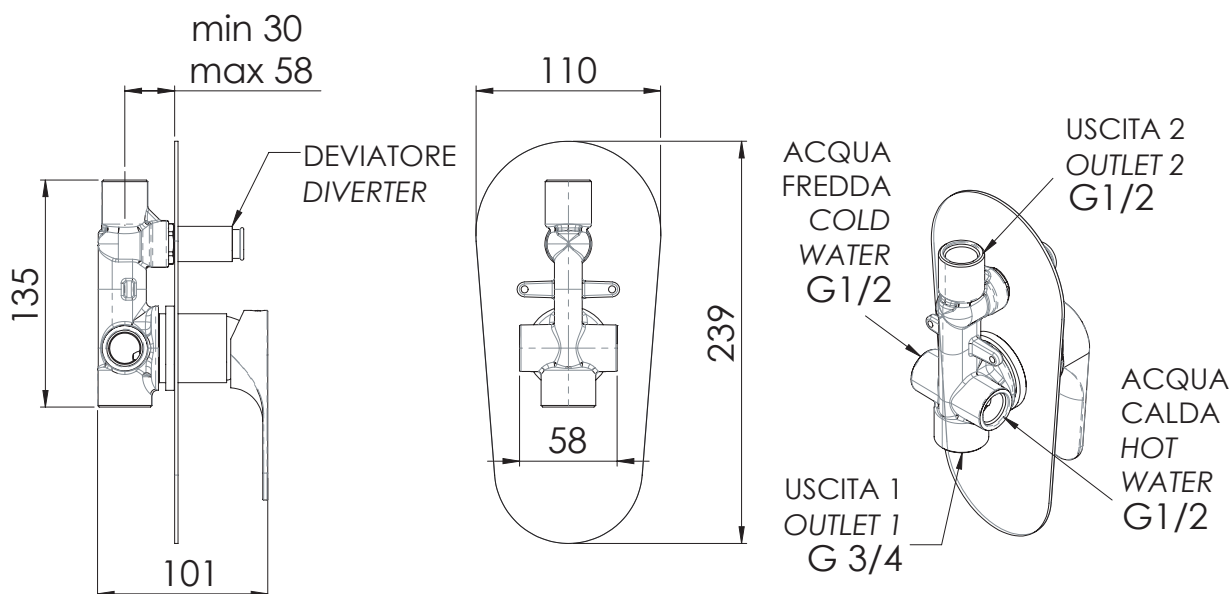

REMER

RUBINETTERIE

SERIE
SERIES

CLASS LINE

CODICE
CODE

L09L

IMMAGINE - IMAGE

DESCRIZIONE - DESCRIPTION

Monocomando vasca/doccia incasso con deviatore e piastra lusso Class Line, completo.

Complete built-in bath/shower mixer with diverter and deluxe Class Line Plate.

SCHEDA TECNICA - TECHNICAL FEATURES

CARATTERISTICHE - FEATURES

Disponibile in Finitura
Available in Finishing

2 Vie
2 Ways

FINITURE - FINISHING

NO
Nero Opaco
Matt Black

BO
Bianco Opaco
Matt White

NP
Nichel Spazzolato
Brushed Nickel

CR
Cromo
Chrome

COMPONENTI - COMPONENTS

REMER Rubinetterie S.p.A.

Via Leonardo Da Vinci, 83 - 20062 Cassano d'Adda (MI) - Italy - Tel. +39 0363 364211 - info@remer.eu - www.remer.eu