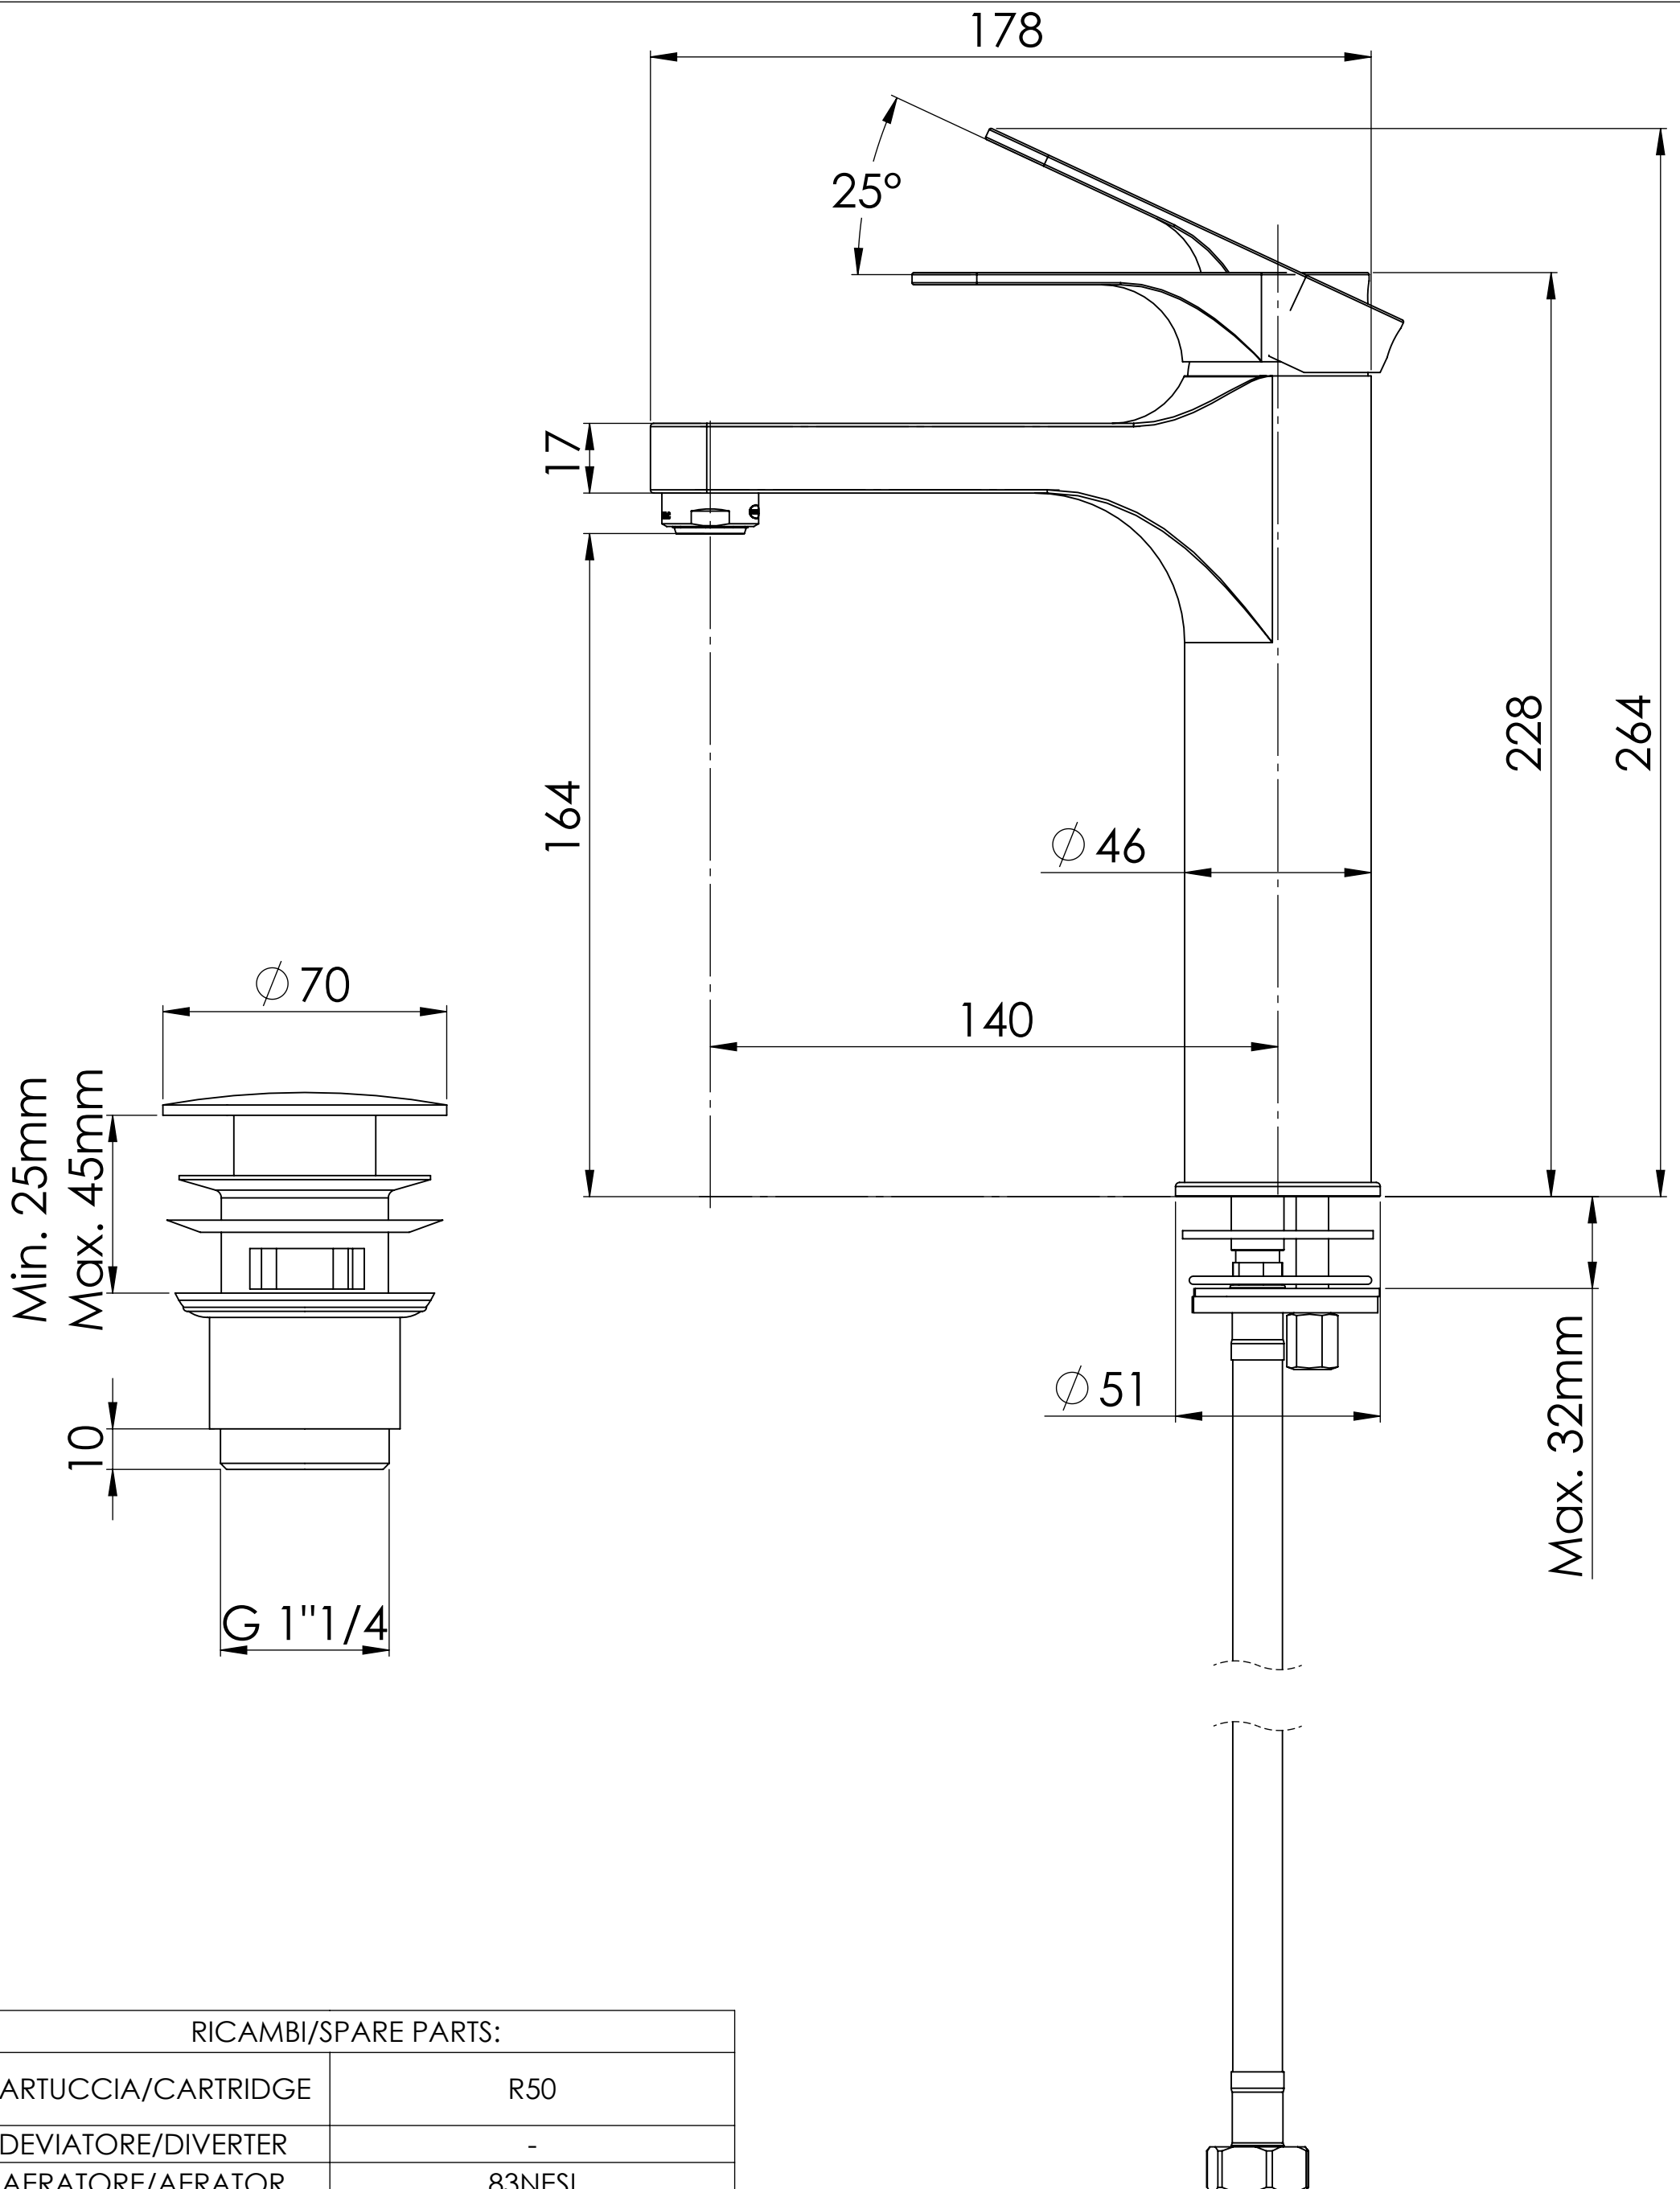

Descrizione: Miscelatore monocomando per lavabo, modello "A" altezza media, senza foro sul corpo, con scarico click-clack e troppopieno

Description: Single-lever basin mixer, model "A" medium height, without body hole, with click-clack waste and overflow

RICAMBI/SPARE PARTS:

CARTUCCIA/CARTRIDGE	R50
DEVIATORE/DIVERTER	-
AERATORE/AERATOR	83NESI