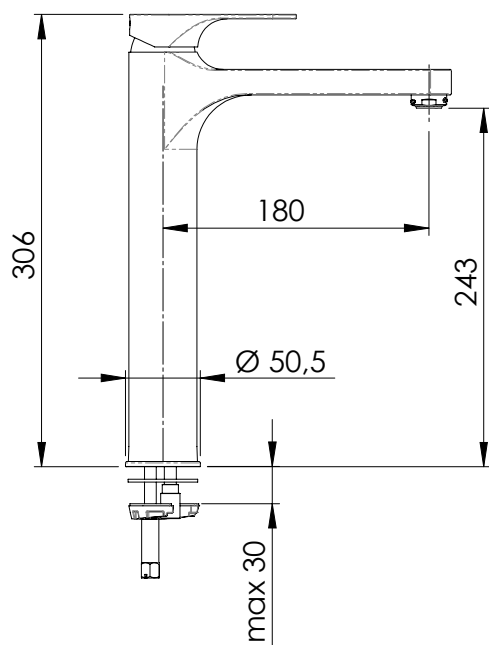

REMER

RUBINETTERIE

SERIE
SERIES

CLASS LINE

CODICE
CODE

L 11 L XL

IMMAGINE - IMAGE

SCHEMA TECNICA - TECHNICAL FEATURES

DESCRIZIONE - DESCRIPTION

Miscelatore monocomando lavabo alto XL senza scarico.

XL high basin mixer without waste.

CARATTERISTICHE - FEATURES

Disponibile in Finitura
Available in Finishing

Perfect Tune
Perfect Tune