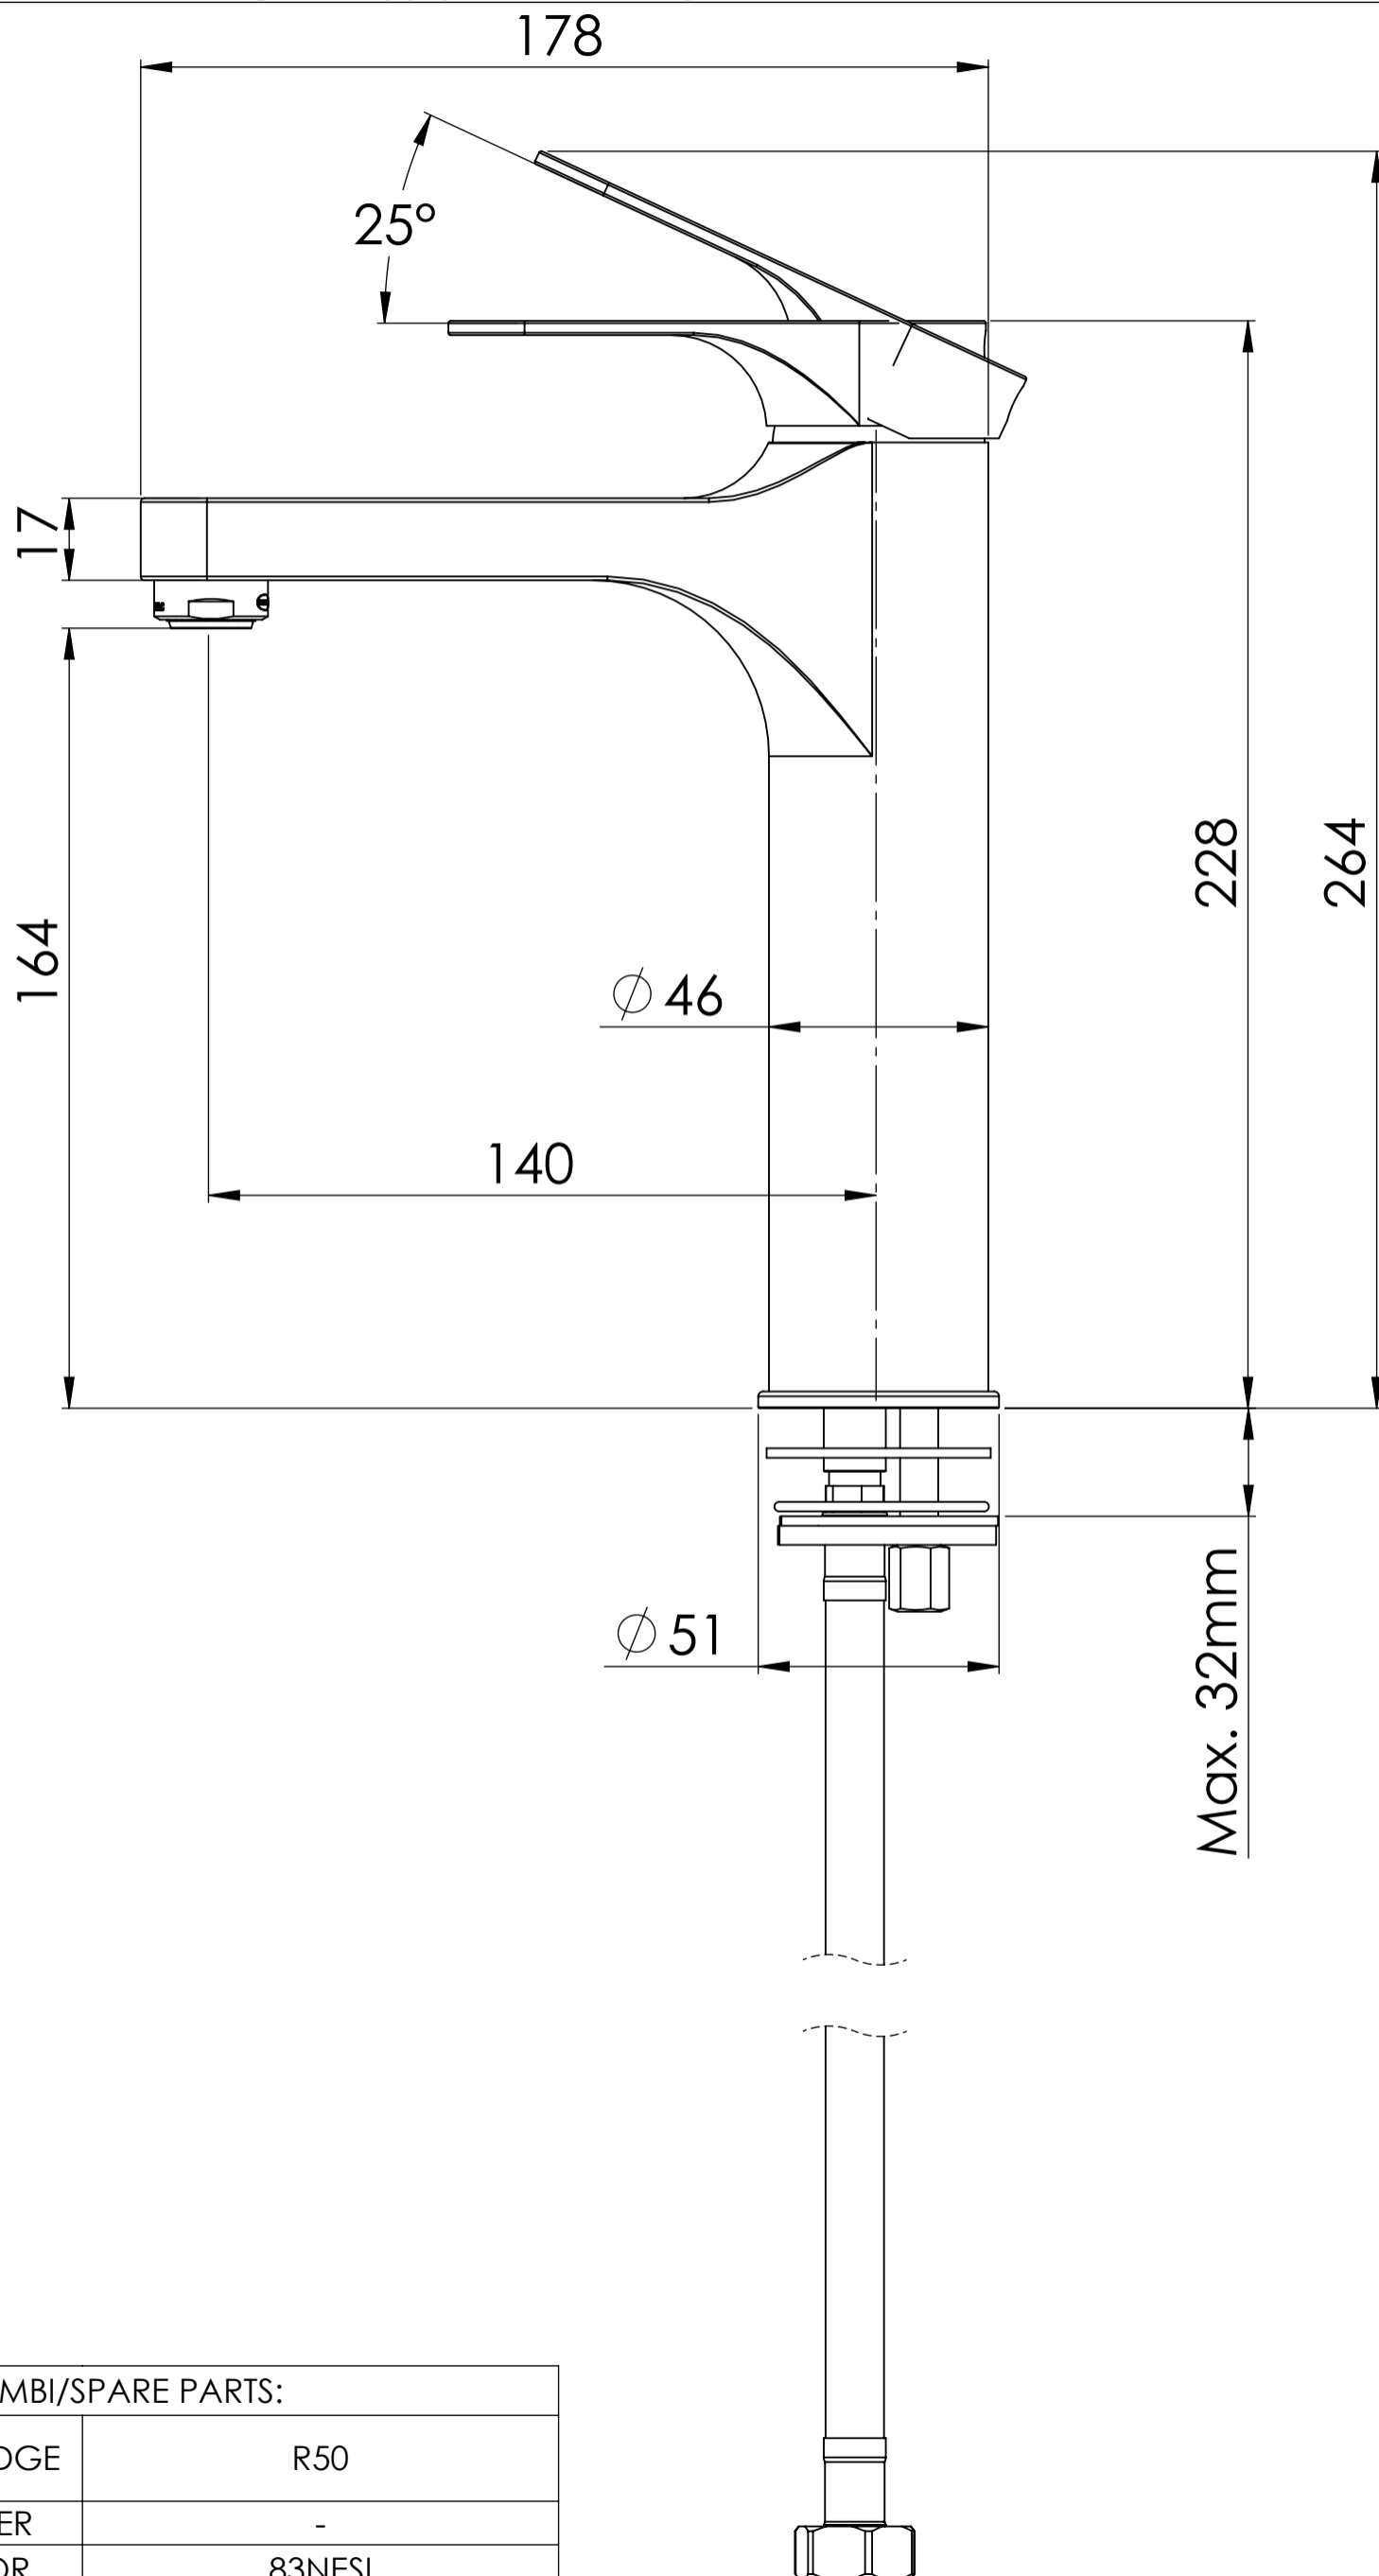

REMER

RUBINETTERIE

Serie Class-Line

Cod. articolo **L12LA**

Descrizione: Miscelatore monocomando per lavabo, modello "A" altezza media, senza scarico e senza foro sul corpo

Description: Single-lever basin mixer, model "A" medium height, without pop-up waste and without body hole

RICAMBI/SPARE PARTS:

CARTUCCIA/CARTRIDGE	R50
DEVIATORE/DIVERTER	-
AERATORE/AERATOR	83NESI