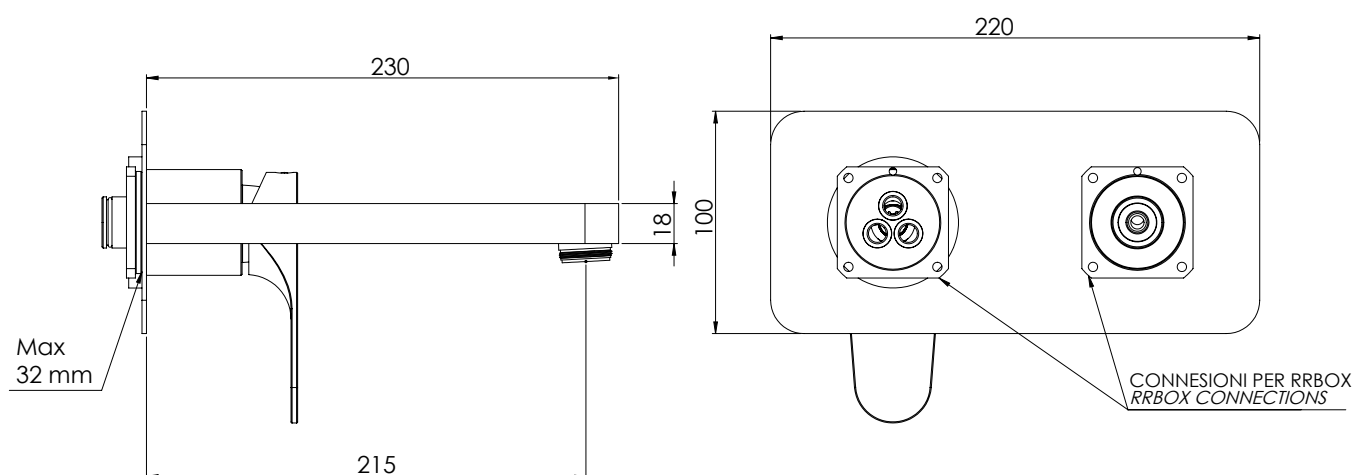

SCHEDA TECNICA - TECHNICAL FEATURES

CARATTERISTICHE - FEATURES

Disponibile in Finitura
Available in Finishing

Perfect Tune
Perfect Tune

FINITURE - FINISHING

NO
Nero Opaco
Matt Black

BO
Bianco Opaco
Matt White

NP
Nichel Spazzolato
Brushed Nickel

CR
Cromo
Chrome

COMPONENTI - COMPONENTS

REMER Rubinetterie S.p.A.

Via Leonardo Da Vinci, 83 - 20062 Cassano d'Adda (MI) - Italy - Tel. +39 0363 364211 - info@remer.eu - www.remer.eu