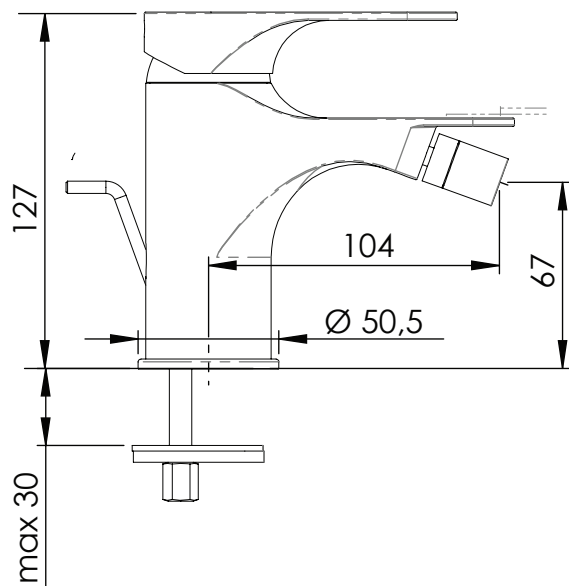

REMER

RUBINETTERIE

SERIE
SERIES

CLASS LINE

CODICE
CODE

L20

IMMAGINE - IMAGE

SCHEMA TECNICA - TECHNICAL FEATURES

DESCRIZIONE - DESCRIPTION

Miscelatore monocomando bidet con scarico.

Bidet single-lever mixer with pop-up waste.

CARATTERISTICHE - FEATURES

Disponibile in Finitura
Available in Finishing

Con scarico
With pop-up waste

COMPONENTI - COMPONENTS

Cartuccia R50
Cartridge R50

Aeratore 83F16
Aerator 83F16

REMER Rubinetterie S.p.A.

Via Leonardo Da Vinci, 83 - 20062 Cassano d'Adda (MI) - Italy - Tel. +39 0363 364211 - info@remer.eu - www.remer.eu