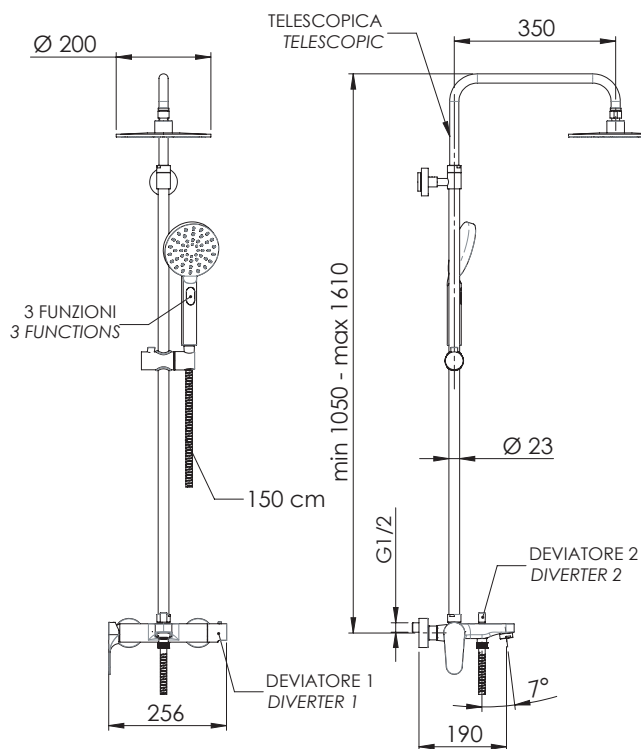

REMER

RUBINETTERIE

SERIE
SERIES

CLASS LINE

CODICE
CODE

L34A8MPMD20

IMMAGINE - IMAGE

SCHEMA TECNICA - TECHNICAL FEATURES

DESCRIZIONE - DESCRIPTION

Set doccia a 3 vie composto da: miscelatore esterno con deviatore vasca/doccia (L3434); soffione tondo minimale in abs cromato Ø 20 cm, con getti in silicone anticalcare (356MD20X); colonna doccia in ottone telescopica, altezza asta regolabile (329A); doccetta in abs cromato, 3 funzioni con pulsante per il cambio getto (318MP); flessibile 150 cm.

3-way Shower set including: exposed mixer with bath/shower diverter (L3434); round minimal shower head in c.p. abs Ø 20 cm, with anti-limescale silicone jets (356MD20X); telescopic brass shower column, height-adjustable rod (329A); 3-function handshower in c.p. abs with button for jet change (318MP); 150 cm flexible hose.

CARATTERISTICHE - FEATURES

Colonna Doccia Telescopica
Telescopic shower column

Flessibile Lungo 150 cm
Flexible Length 150 cm

3 Vie
3 Ways

Getto effetto pioggia
ad ampia copertura
Wide coverage rain effect