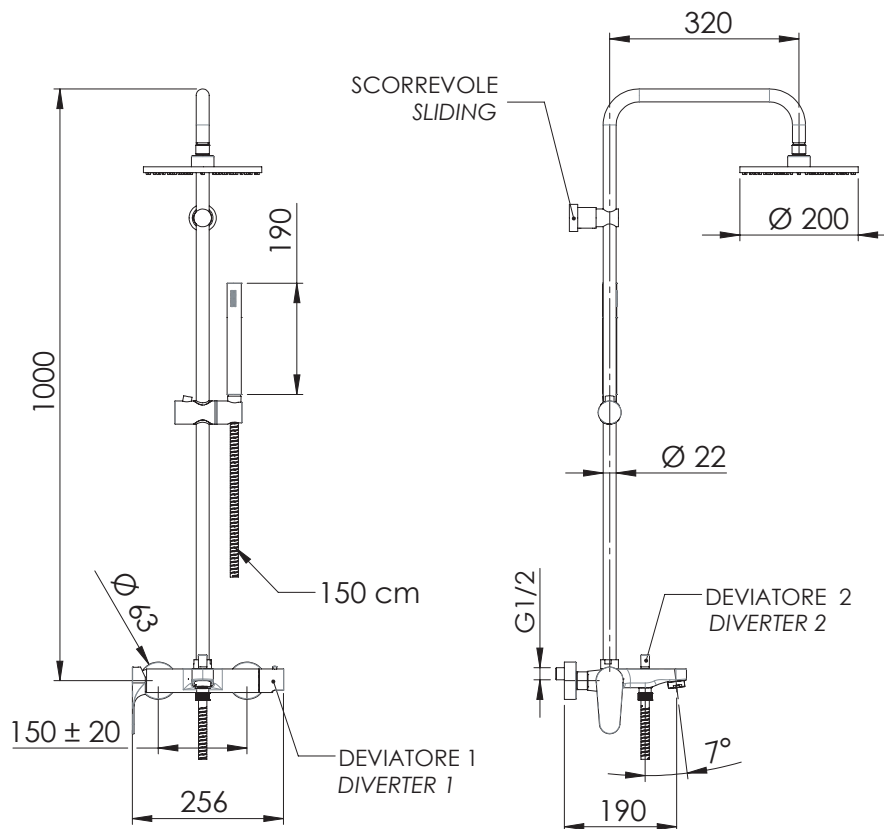

SCHEDA TECNICA - TECHNICAL FEATURES

CARATTERISTICHE - FEATURES

Disponibile in Finitura
Available in Finishing

3 Vie
3 Ways

Flessibile Lungo 150 cm
Flexible Length 150 cm

Getto effetto pioggia ad ampia copertura
Wide coverage rain effect

Con Getti Anticalcare
With Antilimescale Jets

Getto vigoroso effetto pioggia
Vigorous rain effect jet

COMPONENTI - COMPONENTS

Cartuccia R50
Cartridge R50

Cartuccia H50A
Cartridge H50A

Aeratore 84A
Aerator 84A

REMER Rubinetterie S.p.A.

Via Leonardo Da Vinci, 83 - 20062 Cassano d'Adda (MI) - Italy - Tel. +39 0363 364211 - info@remer.eu - www.remer.eu