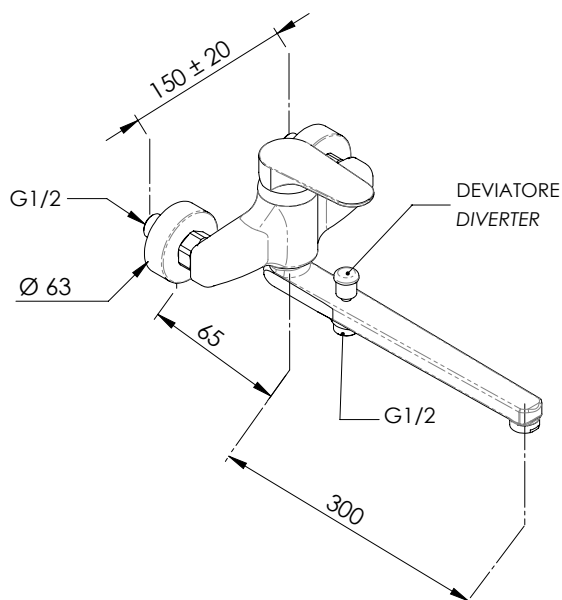

SCHEDA TECNICA - TECHNICAL FEATURES

CARATTERISTICHE - FEATURES

Disponibile in Finitura
Available in Finishing

2 Vie
2 Ways

Bocca Girevole
Swivel Spout

FINITURE - FINISHING

NO
Nero Opaco
Matt Black

BO
Bianco Opaco
Matt White

NP
Nichel Spazzolato
Brushed Nickel

CR
Cromo
Chrome

COMPONENTI - COMPONENTS

Cartuccia R50
Cartridge R50

Aeratore 83A
Aerator 83A

REMER Rubinetterie S.p.A.

Via Leonardo Da Vinci, 83 - 20062 Cassano d'Adda (MI) - Italy - Tel. +39 0363 364211 - info@remer.eu - www.remer.eu