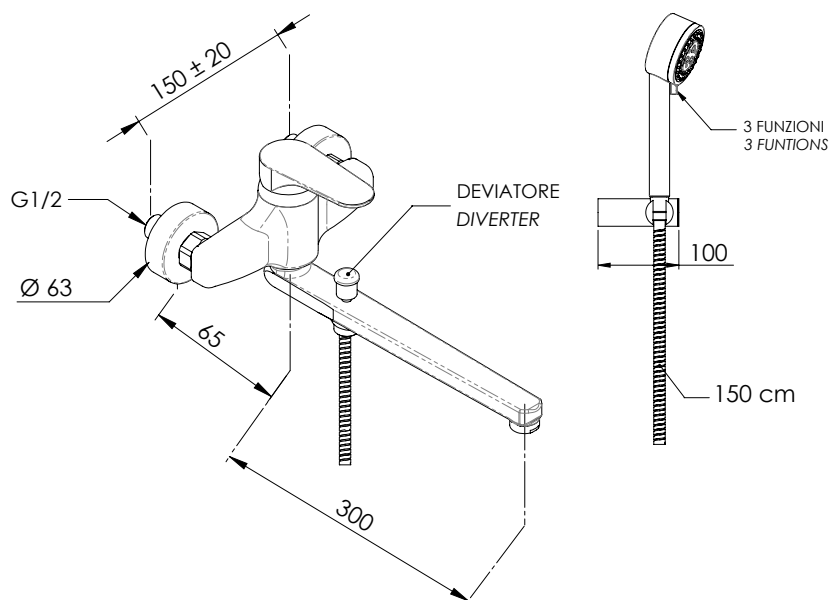

### IMMAGINE - IMAGE

### DESCRIZIONE - DESCRIPTION

Miscelatore monocomando lavabo/vasca con bocca fusa lunga 30 cm e deviatore, con kit doccia.

Wall mounted basin/bath single-lever mixer with 30 cm long casted spout with diverter, with shower kit.

### CARATTERISTICHE - FEATURES

2 Vie  
2 Ways

Bocca Girevole  
Swivel Spout

Massaggio con getto vigoroso concentrato  
Massage with vigorous concentrated jet

Flessibile Lungo 150 cm  
Flexible Length 150 cm