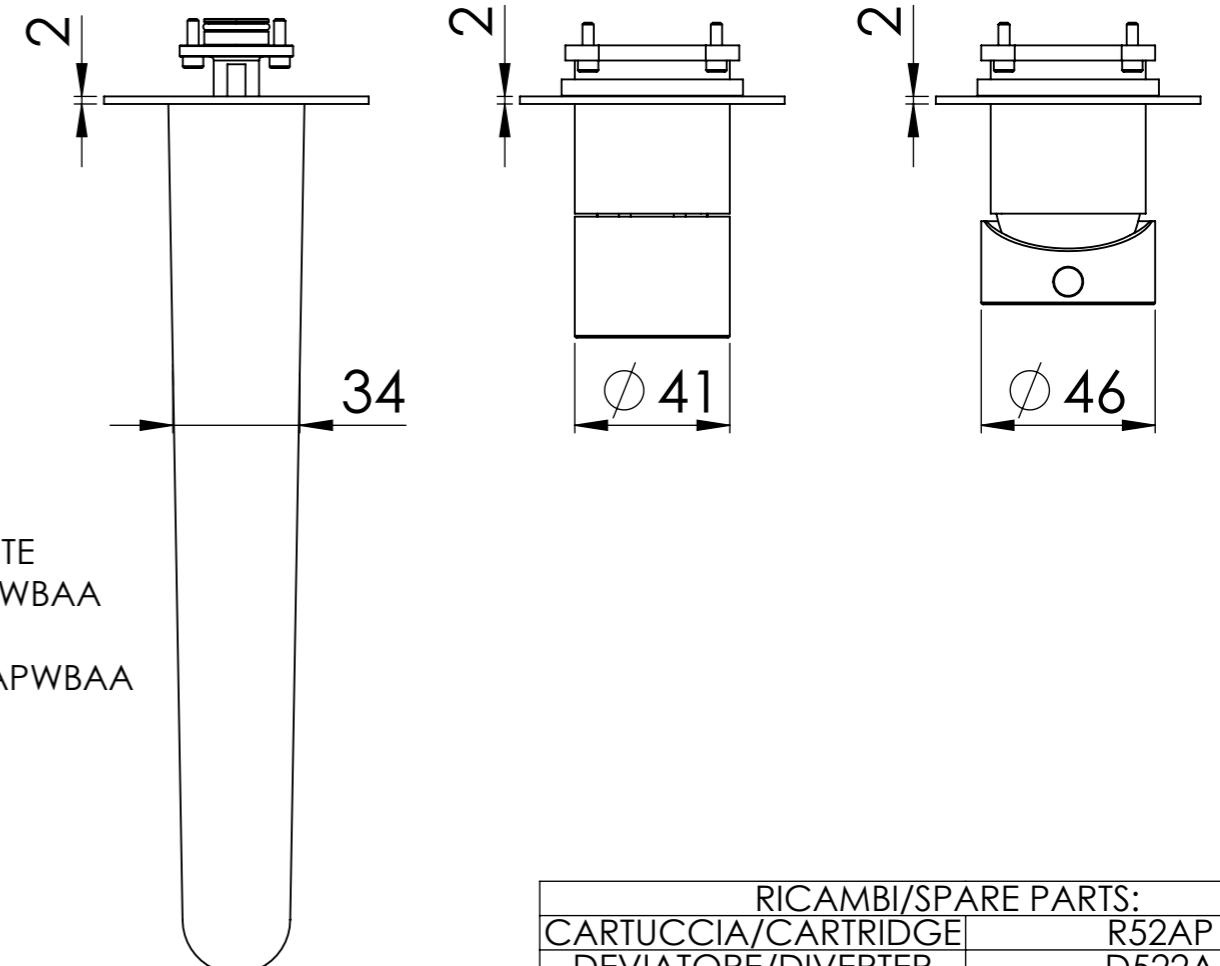

Descrizione: Parti esterne per WBOX, miscelatore monocomando incasso vasca/doccia 2 vie piastre separate. Include bocca a muro, da completare con la seconda uscita

Description: External parts for WBOX, 2 ways built-in bath/shower single lever on single plates. Wall spout included, to be completed with the second water outlet

CONNESSIONE X SUPPORTO BOCCA Q15INSWB
CONNECTION X SPOUT SUPPORT Q15INSWB

ROSONE A MURO LATO BOCCA
WALL PLATE SPOUT SIDE

CONNESSIONE PARTE
DEVIATORE 2 VIE D522AWBAA
CONNECTION DIVERTER 2
WAYS D522AWBAA

BOCCA
SPOUT

CONNESSIONE PARTE
CARTUCCIA R52APWBAA
CARTRIDGE PART
CONNECTION R52APWBAA

PIASTRE A MURO
WALL PLATES

MANIGLIA DEVIATRICE
DIVERTER HANDLE

MANIGLIA CARTUCCIA
CARTRIDGE HANDLE

RICAMBI/SPARE PARTS:	
CARTUCCIA/CARTRIDGE	R52AP
DEVIATORE/DIVERTER	D522A
AERATORE/AERATOR	83NEBP