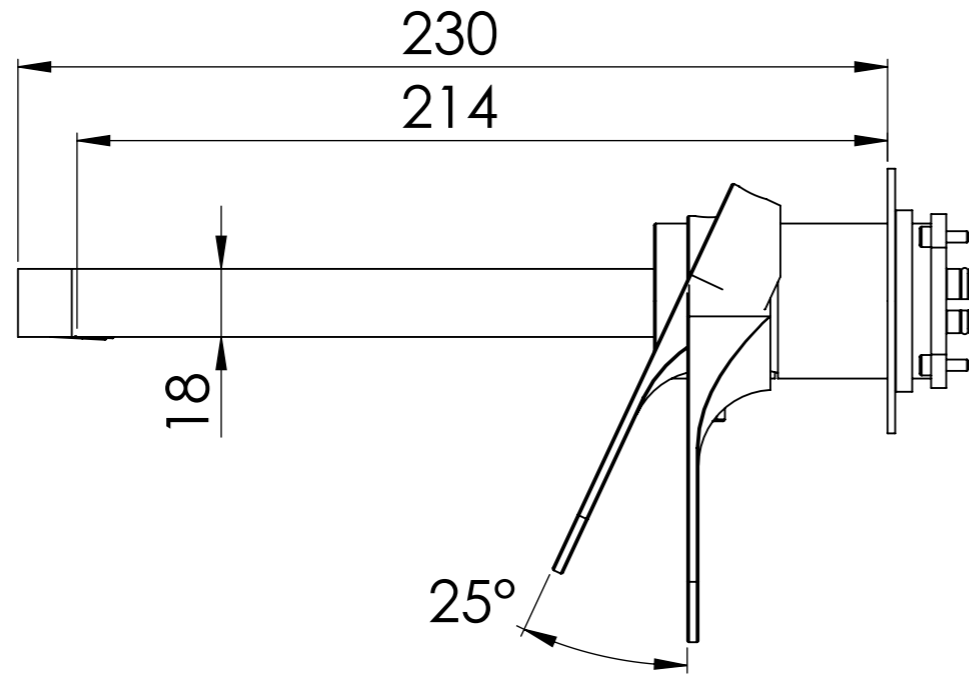

Descrizione: Parti esterne per WBOX, miscelatore monocomando incasso vasca/doccia 2 vie piastre separate. Include bocca a muro, da completare con la seconda uscita

Description: External parts for WBOX, 2 ways built-in bath/shower single lever on single plates. Wall spout included, to be completed with the second water outlet

CONNESSIONE X SUPPORTO BOCCA Q15INSWB
CONNECTION X SPOUT SUPPORT Q15INSWB

ROSONE A MURO LATO BOCCA
WALL PLATE SPOUT SIDE

CONNESSIONE PARTE
DEVIATORE 2 VIE D522AWBAA
CONNECTION DIVERTER 2
WAYS D522AWBAA

BOCCA
SPOUT

CONNESSIONE PARTE
CARTUCCIA R52APWBAA
CARTRIDGE PART
CONNECTION R52APWBAA

PIASTRE A MURO
WALL PLATES

MANIGLIA DEVIATRICE
DIVERTER HANDLE

MANIGLIA CARTUCCIA
CARTRIDGE HANDLE

RICAMBI/SPARE PARTS:	
CARTUCCIA/CARTRIDGE	R52AP
DEVIATORE/DIVERTER	D522A
AERATORE/AERATOR	83NEBP