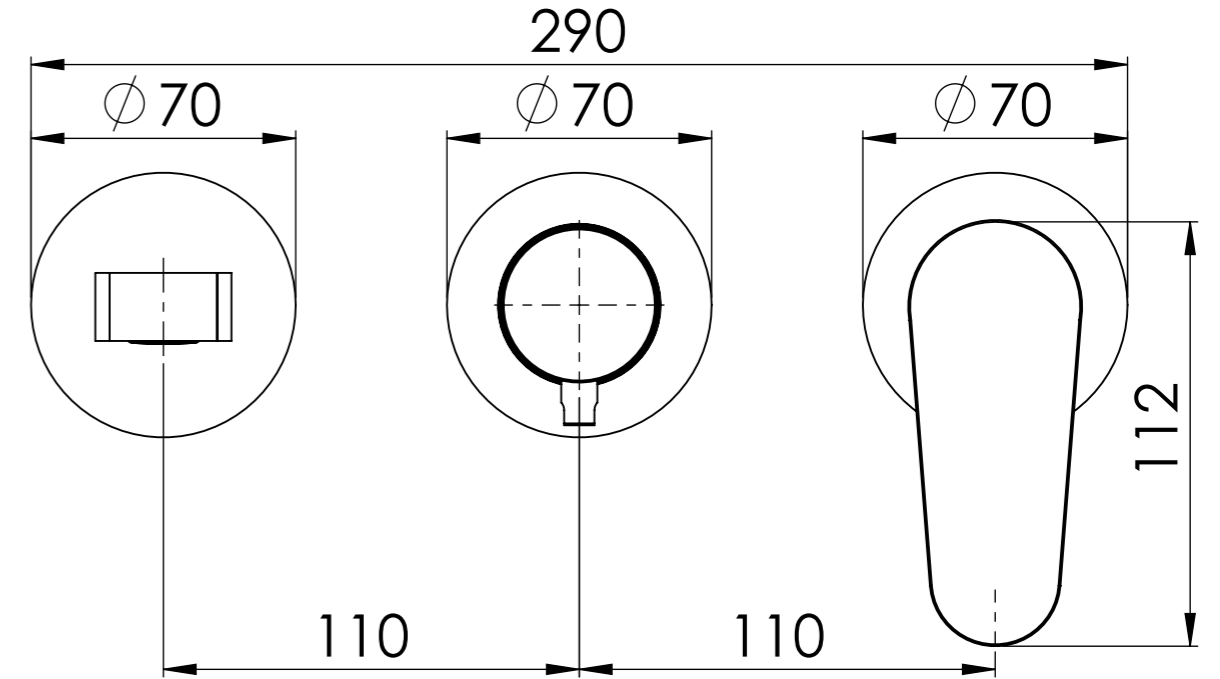

Descrizione: Parti esterne per WBOX, miscelatore monocomando incasso vasca/doccia 2 vie piastre separate. Include bocca a muro, da completare con la seconda uscita

Description: External parts for WBOX, 2 ways built-in bath/shower single lever on single plates. Wall spout included, to be completed with the second water outlet

CONNESSIONE X SUPPORTO BOCCA Q15INSWB
CONNECTION X SPOUT SUPPORT Q15INSWB

ROSONE A MURO LATO BOCCA
WALL PLATE SPOUT SIDE

CONNESSIONE PARTE
DEVIATORE 2 VIE D522AWBAA
CONNECTION DIVERTER 2
WAYS D522AWBAA

BOCCA
SPOUT

CONNESSIONE PARTE
CARTUCCIA R52APWBAA
CARTRIDGE PART
CONNECTION R52APWBAA

PIASTRE A MURO
WALL PLATES

MANIGLIA DEVIATRICE
DIVERTER HANDLE

MANIGLIA CARTUCCIA
CARTRIDGE HANDLE

RICAMBI/SPARE PARTS:	
CARTUCCIA/CARTRIDGE	R52AP
DEVIATORE/DIVERTER	D522A
AERATORE/AERATOR	83NEBP