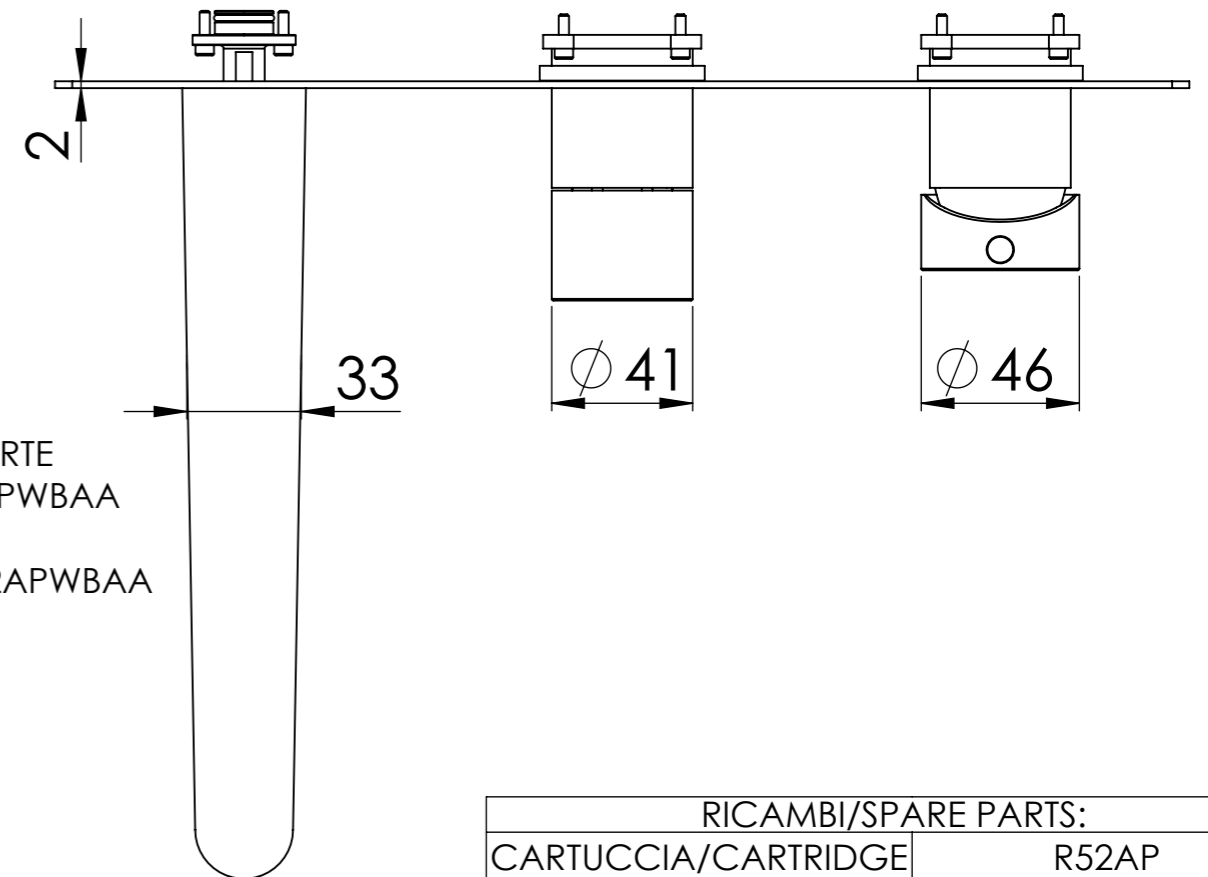

**Descrizione:** Parti esterne per WBOX, miscelatore monocomando incasso vasca/doccia 2 vie. Include bocca a muro, da completare con la seconda uscita  
**Description:** External parts for WBOX, 2 ways built-in bath/shower single lever. Wall spout included, to be completed with the second water outlet

CONNESSIONE X SUPPORTO BOCCA Q15INSWB  
 CONNECTION X SPOUT SUPPORT Q15INSWB

CONNESSIONE PARTE  
 DEVIATORE 2 VIE D522AWBAA  
 CONNECTION DIVERTER 2  
 WAYS D522AWBAA

CONNESSIONE PARTE  
 CARTUCCIA R52APWBAA  
 CARTRIDGE PART  
 CONNECTION R52APWBAA

PIASTRA A MURO  
 WALL PLATE

BOCCA  
 SPOUT

MANIGLIA DEVIATRICE  
 DIVERTER HANDLE

MANIGLIA CARTUCCIA  
 CARTRIDGE HANDLE

RICAMBI/SPARE PARTS:	
CARTUCCIA/CARTRIDGE	R52AP
DEVIATORE/DIVERTER	D522A
AERATORE/AERATOR	83NEBP