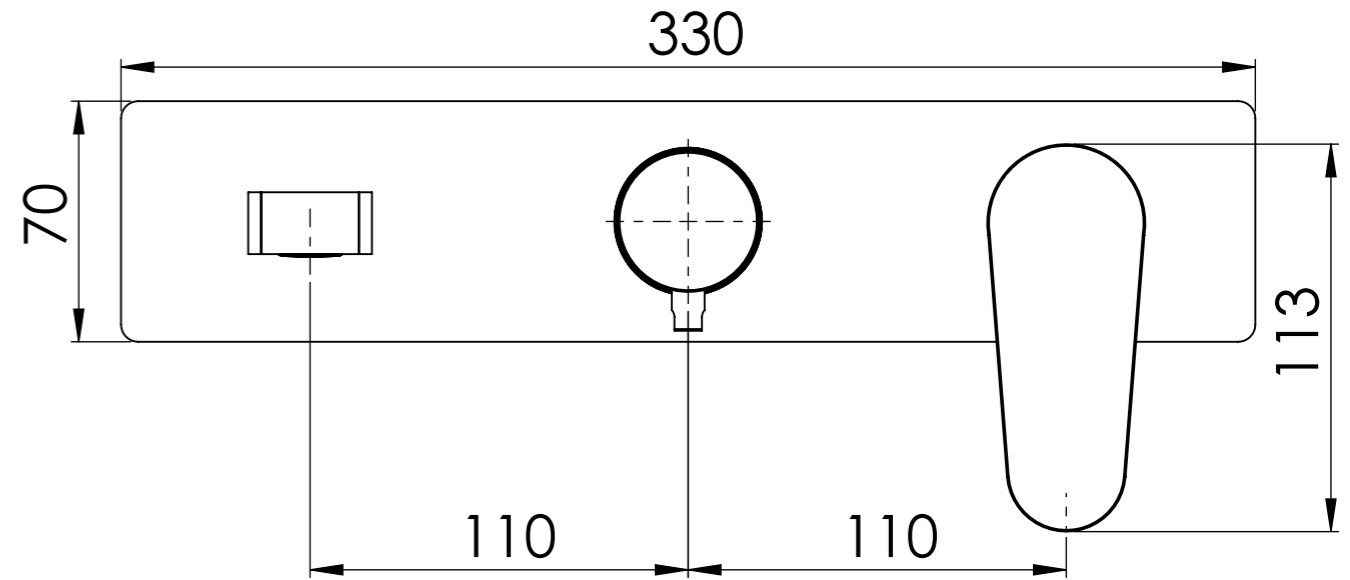

**Descrizione:** Parti esterne per WBOX, miscelatore monocomando incasso vasca/doccia 2 vie. Include bocca a muro, da completare con la seconda uscita  
**Description:** External parts for WBOX, 2 ways built-in bath/shower single lever. Wall spout included, to be completed with the second water outlet

CONNESSIONE X SUPPORTO BOCCA Q15INSWB  
 CONNECTION X SPOUT SUPPORT Q15INSWB

CONNESSIONE PARTE  
 DEVIATORE 2 VIE D522AWBAA  
 CONNECTION DIVERTER 2  
 WAYS D522AWBAA

CONNESSIONE PARTE  
 CARTUCCIA R52APWBAA  
 CARTRIDGE PART  
 CONNECTION R52APWBAA

PIASTRA A MURO  
 WALL PLATE

BOCCA  
 SPOUT

MANIGLIA DEVIATRICE  
 DIVERTER HANDLE

MANIGLIA CARTUCCIA  
 CARTRIDGE HANDLE

RICAMBI/SPARE PARTS:	
CARTUCCIA/CARTRIDGE	R52AP
DEVIATORE/DIVERTER	D522A
AERATORE/AERATOR	83NEBP