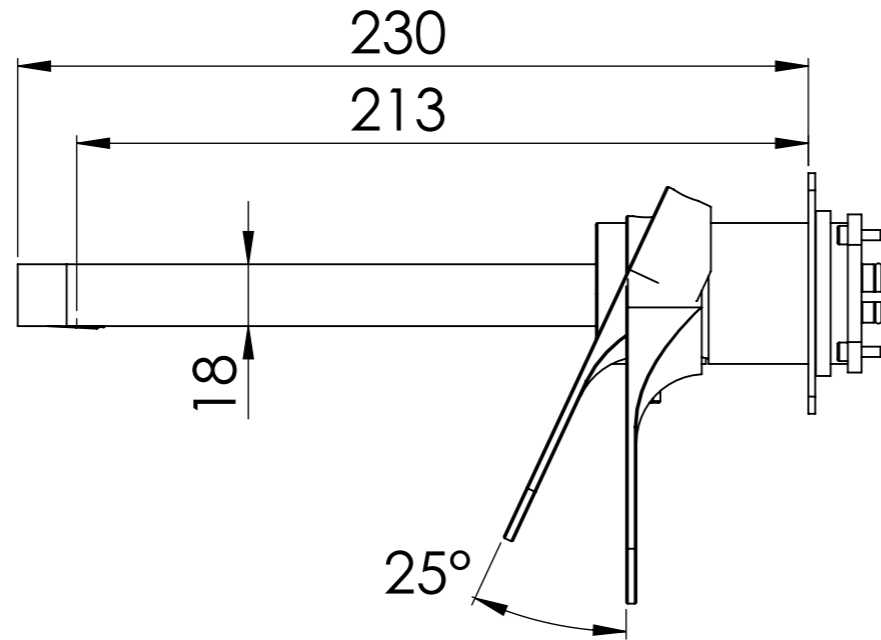

**Descrizione:** Parti esterne per WBOX, miscelatore monocomando incasso vasca/doccia 2 vie. Include bocca a muro, da completare con la seconda uscita  
**Description:** External parts for WBOX, 2 ways built-in bath/shower single lever. Wall spout included, to be completed with the second water outlet

CONNESSIONE X SUPPORTO BOCCA Q15INSWB  
 CONNECTION X SPOUT SUPPORT Q15INSWB

CONNESSIONE PARTE  
 DEVIATORE 2 VIE D522AWBAA  
 CONNECTION DIVERTER 2  
 WAYS D522AWBAA

CONNESSIONE PARTE  
 CARTUCCIA R52APWBAA  
 CARTRIDGE PART  
 CONNECTION R52APWBAA

PIASTRA A MURO  
 WALL PLATE

BOCCA  
 SPOUT

MANIGLIA DEVIATRICE  
 DIVERTER HANDLE

MANIGLIA CARTUCCIA  
 CARTRIDGE HANDLE

RICAMBI/SPARE PARTS:	
CARTUCCIA/CARTRIDGE	R52AP
DEVIATORE/DIVERTER	D522A
AERATORE/AERATOR	83NEBP