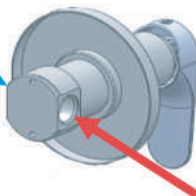

REMER

RUBINETTERIE

SCHEDA TECNICA

ART. COD.

TECHNICAL FEATURES

L65B

ACQUA FREDDA
COLD WATER
G1/2

ACQUA CALDA
HOT WATER
G1/2

MATERIALI / MATERIALS

OTTONE CROMATO / CHROME PLATED BRASS

CROMATURA / CHROME PLATING

UNI EN 248

Via Leonardo da Vinci 83 - 20062 Cassano d'Adda (MI) Italy - Tel. +39-0363 364211

info@remer.eu www.remer.eu