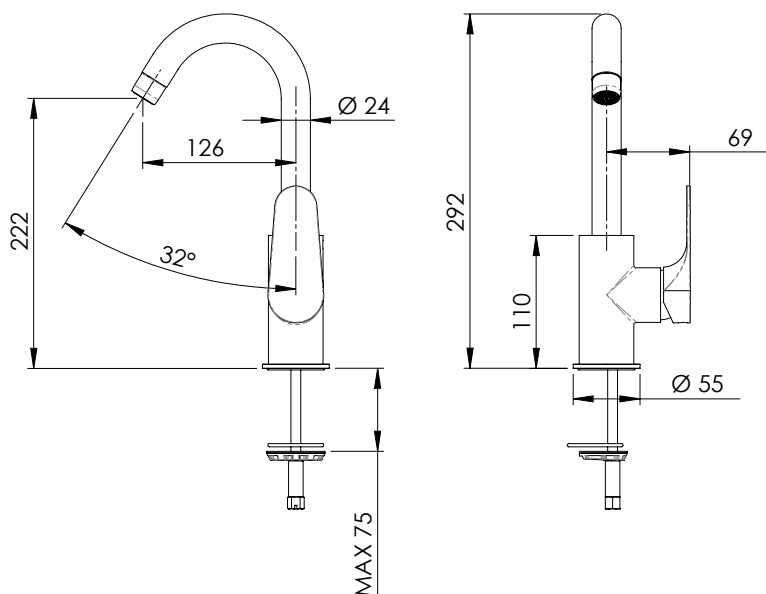

REMER

RUBINETTERIE

SERIE
SERIES

CLASS LINE

CODICE
CODE

L72C

IMMAGINE - IMAGE

DESCRIZIONE - DESCRIPTION

Miscelatore monocomando per lavello con bocca alta girevole, modello corto, tipo lusso.

Single-lever one-hole sink mixer with short movable spout, luxury type.

SCHEDA TECNICA - TECHNICAL FEATURES

CARATTERISTICHE - FEATURES