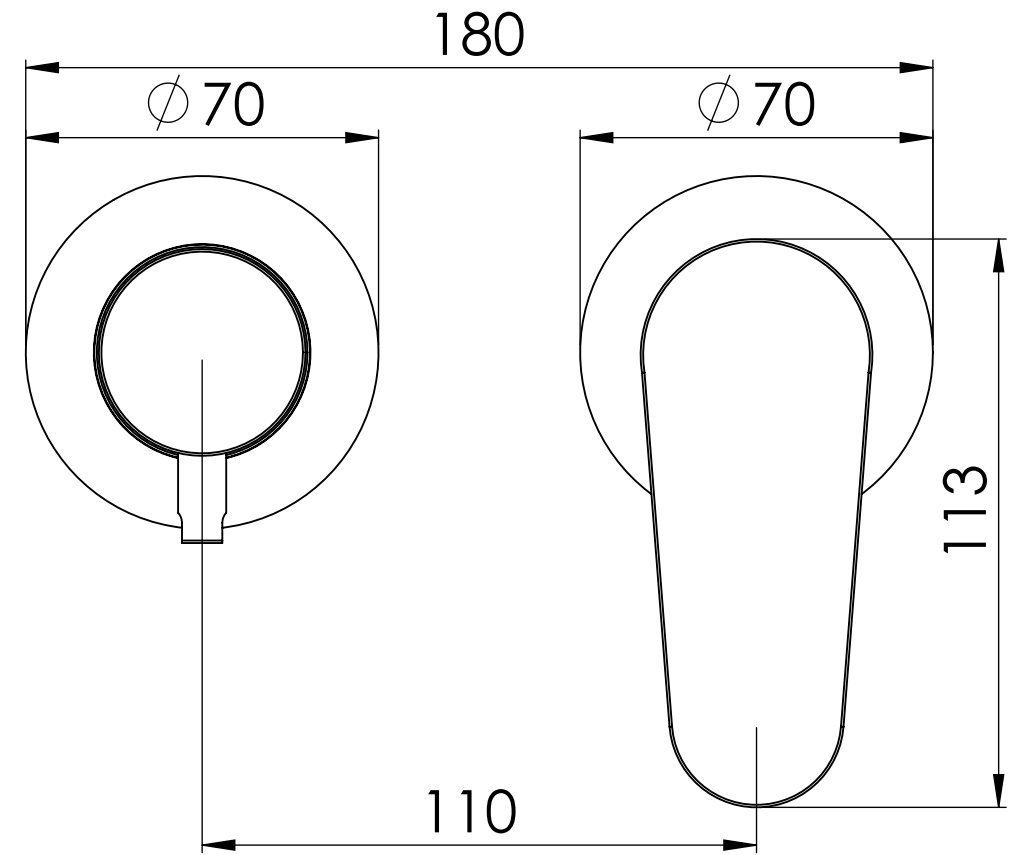

Descrizione: *Miscelatore ad incasso doccia 2 vie con deviatore di tipo meccanico, su piastre separate*

Description: *Built-in shower mixer with 2-way mechanical diverter, two plates*

CONNESSIONE x PARTE DEVIATORE 2 VIE D522AWBAA
2 WAYS DIVERTER PART CONNECTION D522AWBAA

CONNESSIONE PARTE
CARTUCCIA R52APWBAA
CARTRIDGE PART
CONNECTION R52APWBAA

MANIGLIA DEVIATRICE
DIVERTER HANDLE

ROSONI A MURO
WALL PLATES

MANIGLIA
HANDLE

RICAMBI/SPARE PARTS:

CARTUCCIA/CARTRIDGE	R52AP
DEVIATORE/DIVERTER	D522A