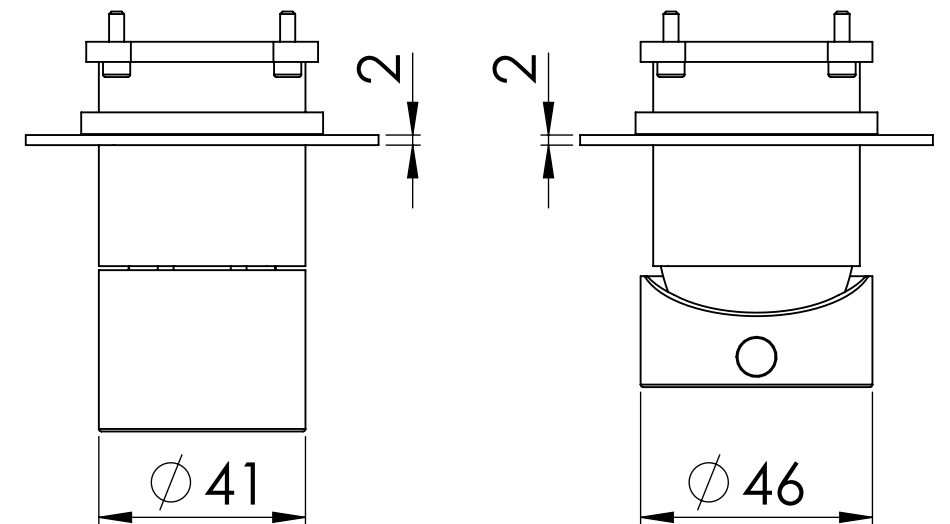

Descrizione: *Miscelatore ad incasso doccia 2 vie con deviatore di tipo meccanico, su piastre separate*

Description: *Built-in shower mixer with 2-way mechanical diverter, two plates*

CONNESSIONE x PARTE DEVIATORE 2 VIE D522AWBAA
2 WAYS DIVERTER PART CONNECTION D522AWBAA

CONNESSIONE PARTE
CARTUCCIA R52APWBAA
CARTRIDGE PART
CONNECTION R52APWBAA

MANIGLIA DEVIATRICE
DIVERTER HANDLE

ROSONI A MURO
WALL PLATES

MANIGLIA
HANDLE

RICAMBI/SPARE PARTS:

CARTUCCIA/CARTRIDGE	R52AP
DEVIATORE/DIVERTER	D522A