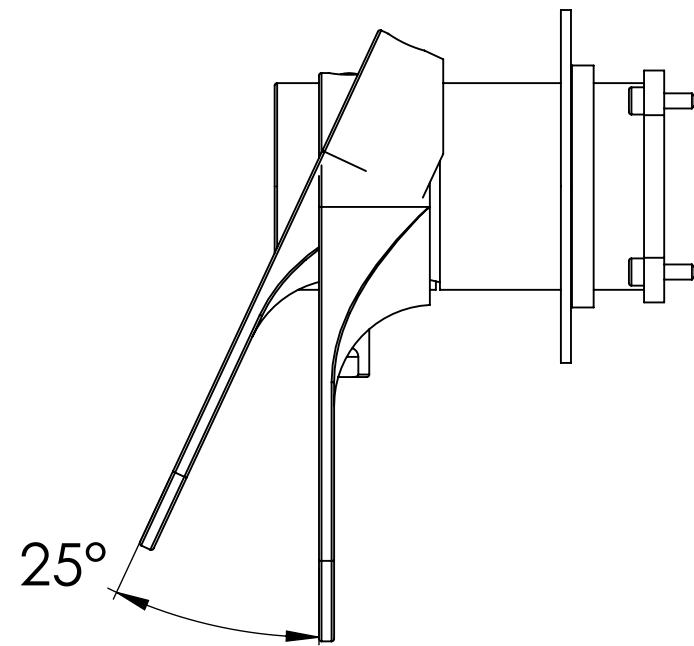

Descrizione: *Miscelatore ad incasso doccia 2 vie con deviatore di tipo meccanico, su piastre separate*

Description: *Built-in shower mixer with 2-way mechanical diverter, two plates*

CONNESSIONE x PARTE DEVIATORE 2 VIE D522AWBAA
2 WAYS DIVERTER PART CONNECTION D522AWBAA

CONNESSIONE PARTE
CARTUCCIA R52APWBAA
CARTRIDGE PART
CONNECTION R52APWBAA

MANIGLIA DEVIATRICE
DIVERTER HANDLE

ROSONI A MURO
WALL PLATES

MANIGLIA
HANDLE

RICAMBI/SPARE PARTS:

CARTUCCIA/CARTRIDGE	R52AP
DEVIATORE/DIVERTER	D522A