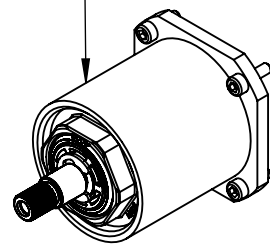

Descrizione: *Miscelatore ad incasso doccia 2 vie con deviatore di tipo meccanico, su piastre separate*

Description: *Built-in shower mixer with 2-way mechanical diverter, two plates*

CONNESSIONE x PARTE DEVIATORE 2 VIE D522AWBAA
2 WAYS DIVERTER PART CONNECTION D522AWBAA

CONNESSIONE PARTE
CARTUCCIA R52APWBAA
CARTRIDGE PART
CONNECTION R52APWBAA

MANIGLIA DEVIATRICE
DIVERTER HANDLE

ROSONI A MURO
WALL PLATES

MANIGLIA
HANDLE

RICAMBI/SPARE PARTS:

CARTUCCIA/CARTRIDGE	R52AP
DEVIATORE/DIVERTER	D522A