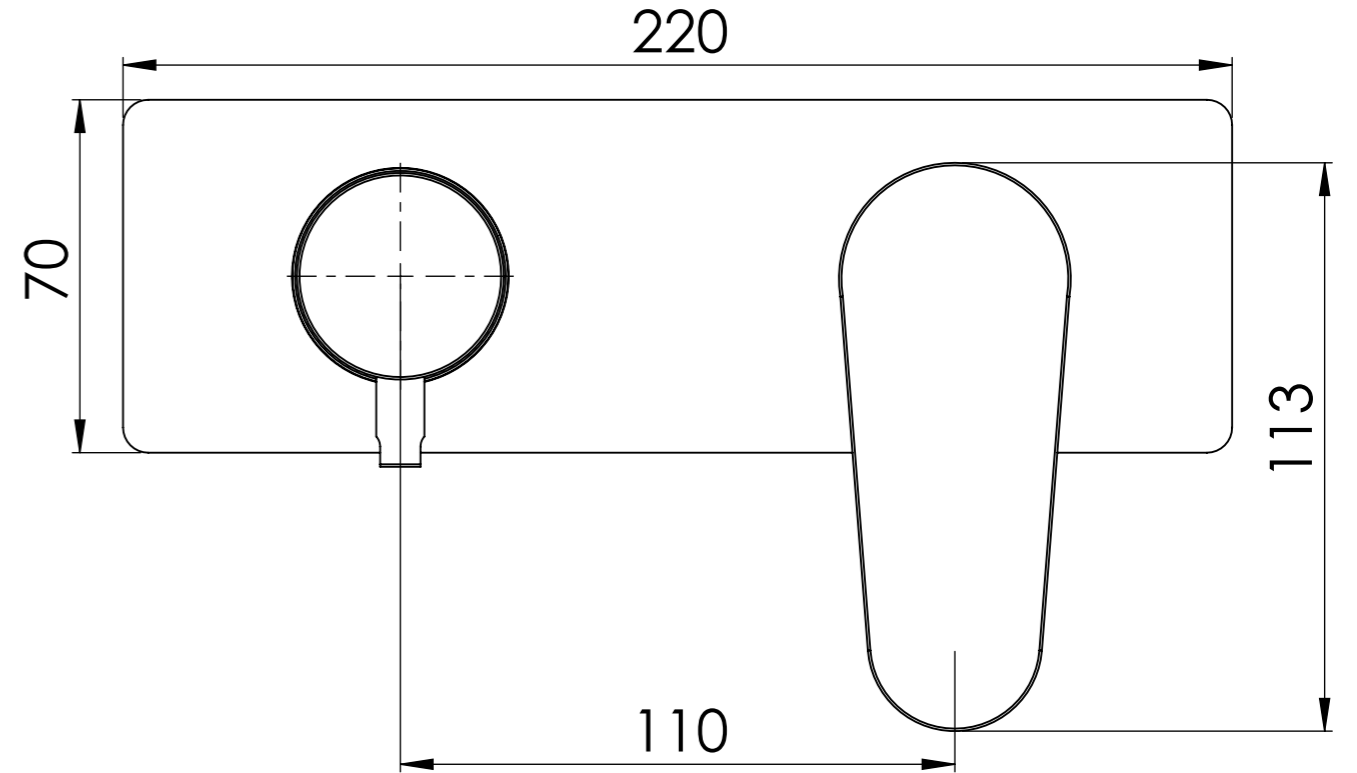

Descrizione: Parti esterne per WBOX, miscelatore monocomando incasso doccia con deviatore 2 vie di tipo meccanico

Description: External parts for WBOX, built-in single-lever shower mixer 2-way with mechanical diverter

CONNESSIONE x PARTE DEVIATORE 2 VIE D522AWBAA
2 WAYS DIVERTER PART CONNECTION D522AWBAA

MANIGLIA DEVIATRICE
DIVERTER HANDLE

CONNESSIONE PARTE
CARTUCCIA R52APWBAA
CARTRIDGE PART
CONNECTION R52APWBAA

ROSONE A MURO
WALL PLATE

MANIGLIA
HANDLE

RICAMBI/SPARE PARTS:

CARTUCCIA/CARTRIDGE	R52AP
DEVIATORE/DIVERTER	D522A