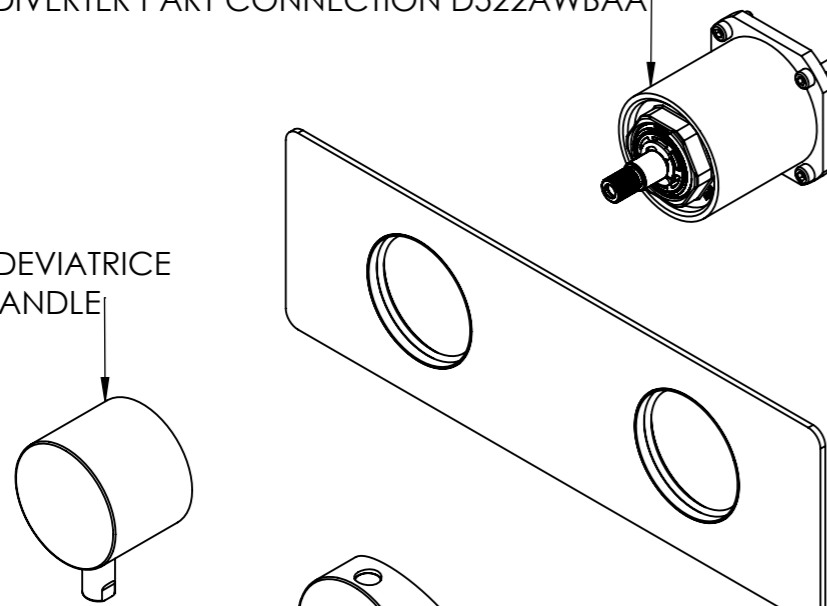

Descrizione: Parti esterne per WBOX, miscelatore monocomando incasso doccia con deviatore 2 vie di tipo meccanico

Description: External parts for WBOX, built-in single-lever shower mixer 2-way with mechanical diverter

CONNESSIONE x PARTE DEVIATORE 2 VIE D522AWBAA
2 WAYS DIVERTER PART CONNECTION D522AWBAA

MANIGLIA DEVIATRICE
DIVERTER HANDLE

CONNESSIONE PARTE
CARTUCCIA R52APWBAA
CARTRIDGE PART
CONNECTION R52APWBAA

ROSONE A MURO
WALL PLATE

MANIGLIA
HANDLE

RICAMBI/SPARE PARTS:

CARTUCCIA/CARTRIDGE	R52AP
DEVIATORE/DIVERTER	D522A