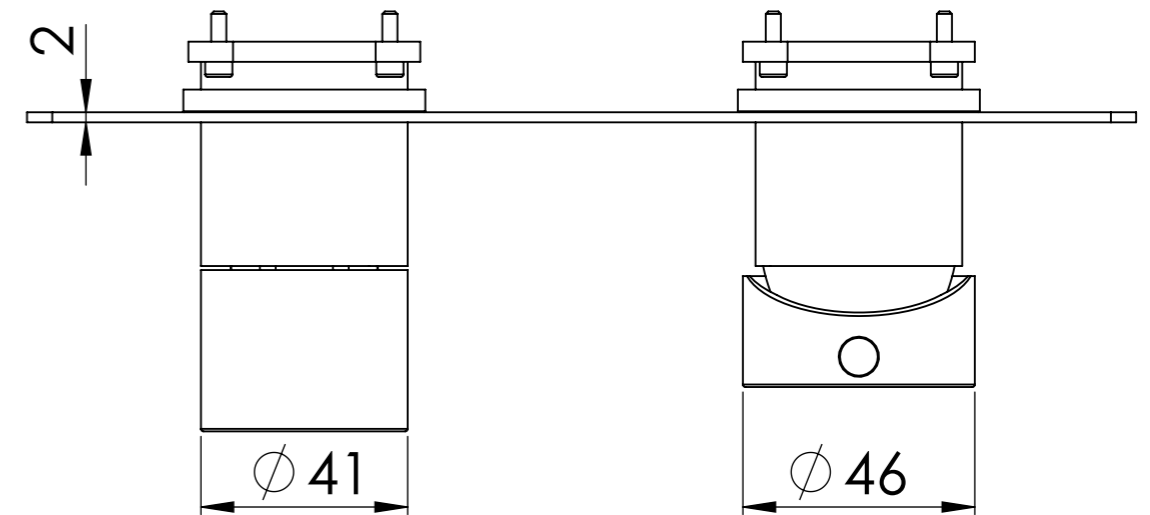

Descrizione: Parti esterne per WBOX, miscelatore monocomando incasso doccia con deviatore 2 vie di tipo meccanico

Description: External parts for WBOX, built-in single-lever shower mixer 2-way with mechanical diverter

CONNESSIONE x PARTE DEVIATORE 2 VIE D522AWBAA
2 WAYS DIVERTER PART CONNECTION D522AWBAA

MANIGLIA DEVIATRICE
DIVERTER HANDLE

CONNESSIONE PARTE
CARTUCCIA R52APWBAA
CARTRIDGE PART
CONNECTION R52APWBAA

ROSONE A MURO
WALL PLATE

MANIGLIA
HANDLE

RICAMBI/SPARE PARTS:

CARTUCCIA/CARTRIDGE	R52AP
DEVIATORE/DIVERTER	D522A