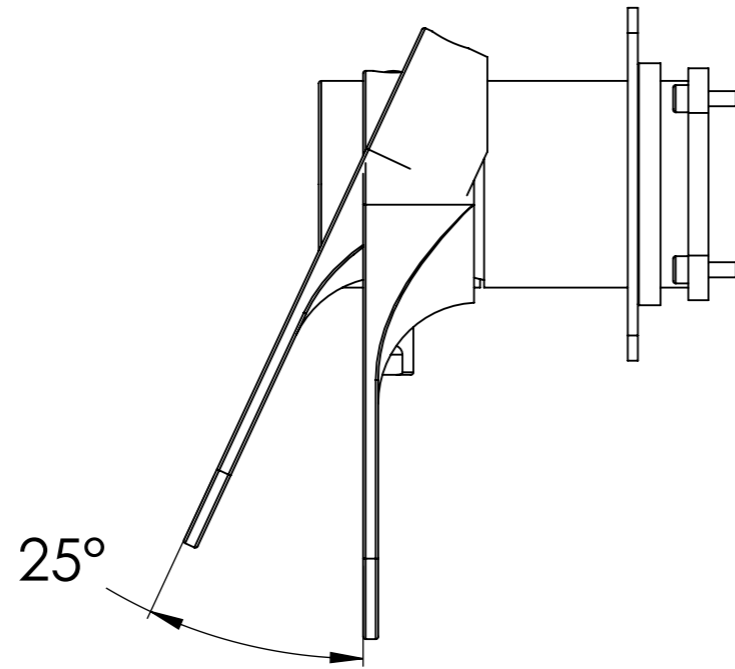

Descrizione: Parti esterne per WBOX, miscelatore monocomando incasso doccia con deviatore 2 vie di tipo meccanico

Description: External parts for WBOX, built-in single-lever shower mixer 2-way with mechanical diverter

CONNESSIONE x PARTE DEVIATORE 2 VIE D522AWBAA
2 WAYS DIVERTER PART CONNECTION D522AWBAA

MANIGLIA DEVIATRICE
DIVERTER HANDLE

CONNESSIONE PARTE
CARTUCCIA R52APWBAA
CARTRIDGE PART
CONNECTION R52APWBAA

ROSONE A MURO
WALL PLATE

MANIGLIA
HANDLE

RICAMBI/SPARE PARTS:

CARTUCCIA/CARTRIDGE	R52AP
DEVIATORE/DIVERTER	D522A