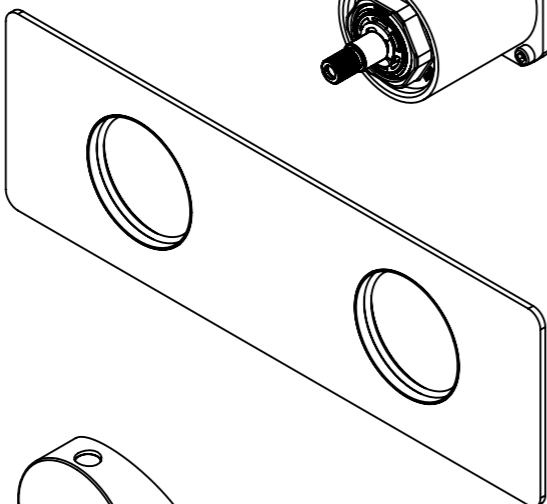

Descrizione: Parti esterne per WBOX, miscelatore monocomando incasso doccia con deviatore 2 vie di tipo meccanico

Description: External parts for WBOX, built-in single-lever shower mixer 2-way with mechanical diverter

CONNESSIONE x PARTE DEVIATORE 2 VIE D522AWBAA
2 WAYS DIVERTER PART CONNECTION D522AWBAA

MANIGLIA DEVIATRICE
DIVERTER HANDLE

CONNESSIONE PARTE
CARTUCCIA R52APWBAA
CARTRIDGE PART
CONNECTION R52APWBAA

ROSONE A MURO
WALL PLATE

MANIGLIA
HANDLE

RICAMBI/SPARE PARTS:

CARTUCCIA/CARTRIDGE	R52AP
DEVIATORE/DIVERTER	D522A