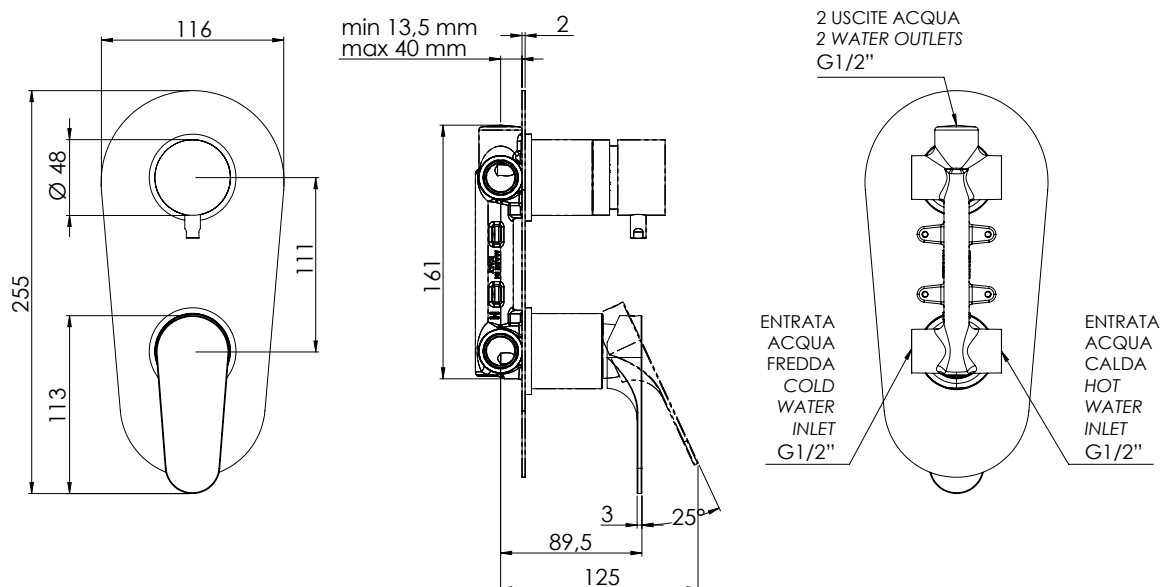

REMER

RUBINETTERIE

SERIE
SERIES

CLASS LINE

CODICE
CODE

L92

IMMAGINE - IMAGE

DESCRIZIONE - DESCRIPTION

Miscelatore monocomando per doccia con deviatore a 2 posizioni, su piastra unica.

Single-lever shower mixer with 2 positions diverter on single flange.

SCHEDA TECNICA - TECHNICAL FEATURES

CARATTERISTICHE - FEATURES