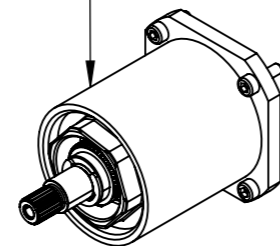

REMER

RUBINETTERIE

Serie Class-Line

Cod. articolo

L93WB

Descrizione: Miscelatore ad incasso vasca/doccia 3 vie con deviatore di tipo meccanico

Description: Built-in bath-shower mixer with 3-way mechanical diverter

RICAMBI/SPARE PARTS:

CARTUCCIA/CARTRIDGE	R52AP
---------------------	-------

DEVIATORE/DIVERTER	D523S
--------------------	-------

CONNESSIONE PARTE DEVIATORE D523SWBAA
D523SWBAA DIVERTER CONNECTION

MANIGLIA DEVIATORE;
DIVERTER HANDLE

MANIGLIA CARTUCCIA MISCELATRICE
MIXING CARTRIDGE HANDLE

ROSONE A MURO
WALL PLATE

CONNESSIONE PARTE
CARTUCCIA R52APWBAA
R52APWBAA CARTRIDGE
CONNECTION