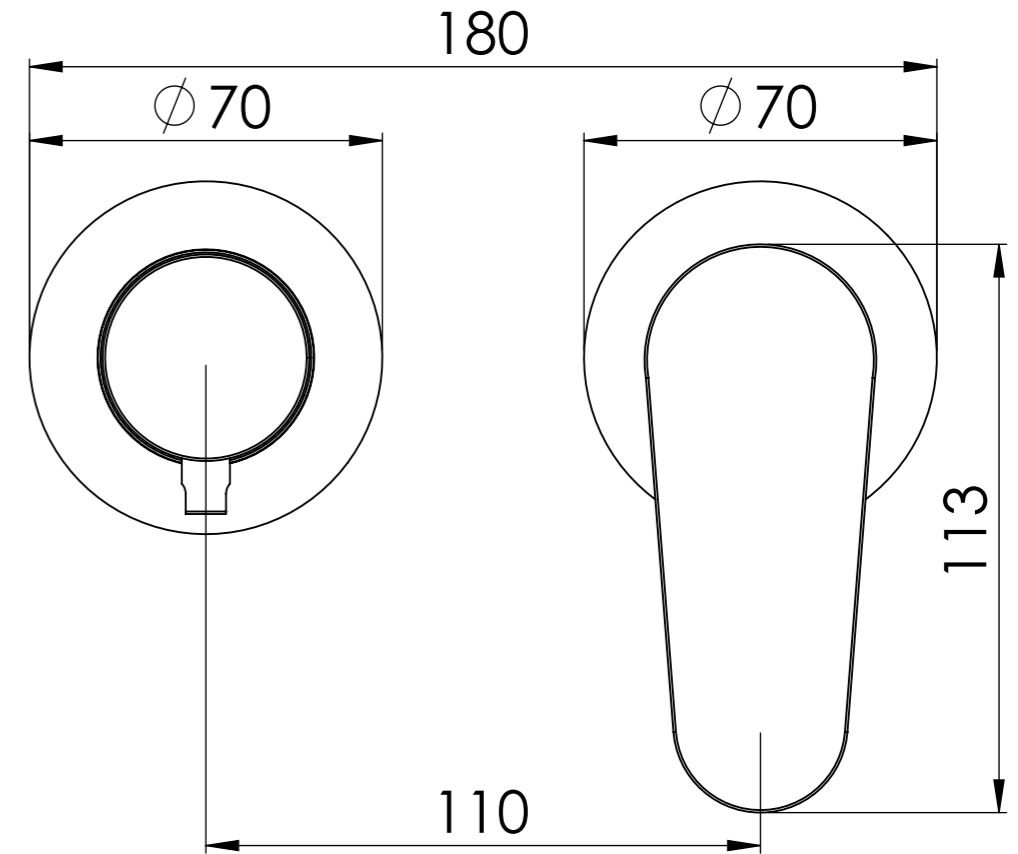

Descrizione: Miscelatore ad incasso vasca/doccia 3 vie con deviatore di tipo meccanico, su piastre separate

Description: Built-in bath-shower mixer with 3 ways mechanical diverter, two plates

CONNESSIONE x PARTE DEVIATORE 3 VIE D523SWBAA
3 WAYS DIVERTER PART CONNECTION D523SWBAA

25°

MANIGLIA DEVIATRICE
DIVERTER HANDLE

MANIGLIA
HANDLE

ROSONI A MURO
WALL PLATES

CONNESSIONE PARTE
CARTUCCIA R52APWBAA
CARTRIDGE PART
CONNECTION R52APWBAA

RICAMBI/SPARE PARTS:

CARTUCCIA/CARTRIDGE	R52AP
DEVIATORE/DIVERTER	D523S