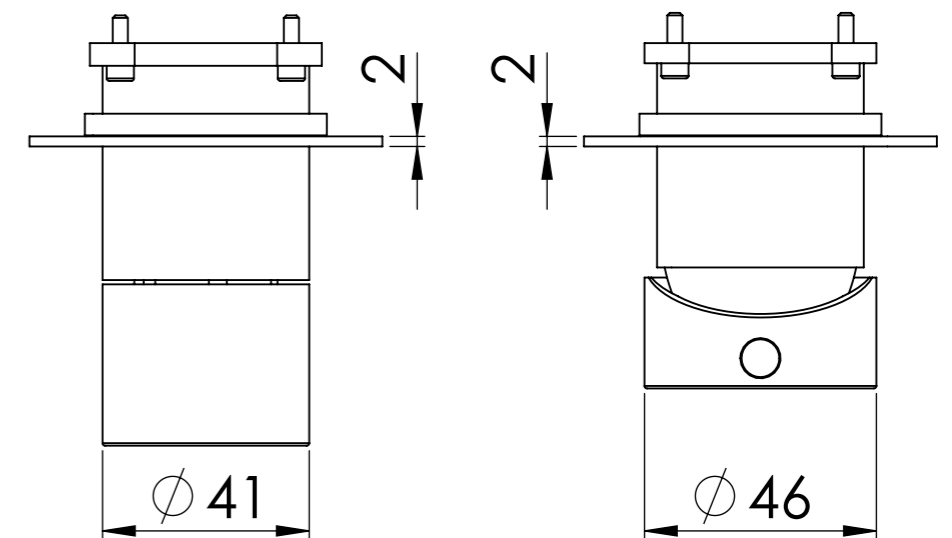

Descrizione: Miscelatore ad incasso vasca/doccia 3 vie con deviatore di tipo meccanico, su piastre separate

Description: Built-in bath-shower mixer with 3 ways mechanical diverter, two plates

CONNESSIONE x PARTE DEVIATORE 3 VIE D523SWBAA
3 WAYS DIVERTER PART CONNECTION D523SWBAA

25°

MANIGLIA DEVIATRICE
DIVERTER HANDLE

MANIGLIA
HANDLE

ROSONI A MURO
WALL PLATES

CONNESSIONE PARTE
CARTUCCIA R52APWBAA
CARTRIDGE PART
CONNECTION R52APWBAA

RICAMBI/SPARE PARTS:

CARTUCCIA/CARTRIDGE	R52AP
DEVIATORE/DIVERTER	D523S