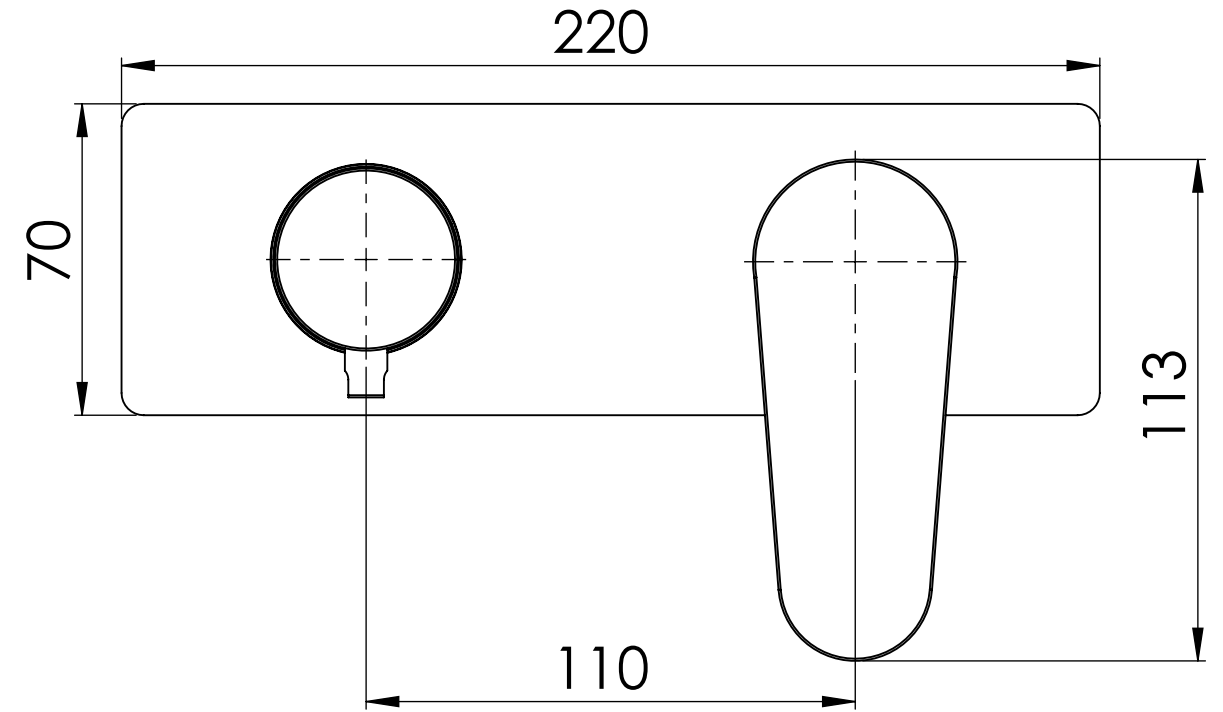

Descrizione: Parti esterne WBOX, miscelatore ad incasso vasca/doccia 3 vie con deviatore di tipo meccanico

Description: External parts WBOX, built-in single-lever bath/shower mixer with 3-way mechanical diverter

CONNESSIONE x PARTE DEVIATORE 3 VIE D523SWBAA
CARTRIDGE PART CONNECTION 3 WAYS D523SWBAA

MANIGLIA DEVIATRICE
DIVERTER HANDLE

MANIGLIA
HANDLE

CONNESSIONE PARTE
CARTUCCIA R52APWBAA
CARTRIDGE PART
CONNECTION R52APWBAA

ROSONE A MURO
WALL PLATE

RICAMBI/SPARE PARTS:

| | |
|---------------------|-------|
| CARTUCCIA/CARTRIDGE | R52AP |
| DEVIATORE/DIVERTER | D523S |