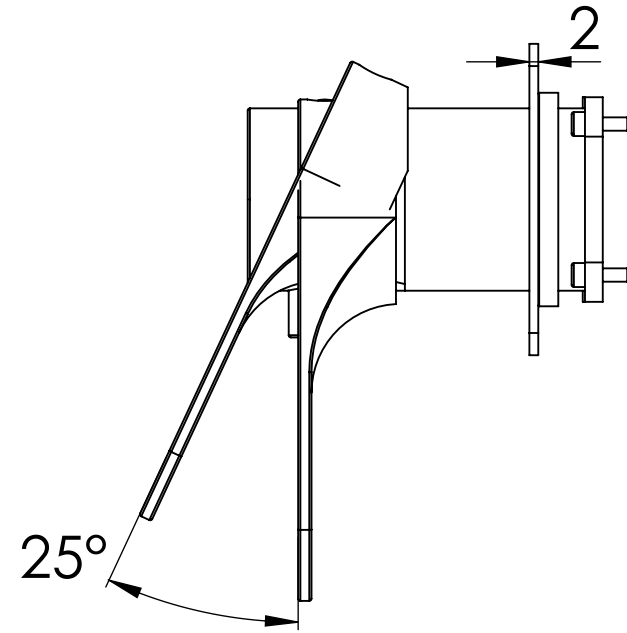

Descrizione: Parti esterne WBOX, miscelatore ad incasso vasca/doccia 3 vie con deviatore di tipo meccanico

Description: External parts WBOX, built-in single-lever bath/shower mixer with 3-way mechanical diverter

CONNESSIONE x PARTE DEVIATORE 3 VIE D523SWBAA
CARTRIDGE PART CONNECTION 3 WAYS D523SWBAA

MANIGLIA DEVIATRICE
DIVERTER HANDLE

MANIGLIA
HANDLE

CONNESSIONE PARTE
CARTUCCIA R52APWBAA
CARTRIDGE PART
CONNECTION R52APWBAA

ROSONE A MURO
WALL PLATE

RICAMBI/SPARE PARTS:

| | |
|---------------------|-------|
| CARTUCCIA/CARTRIDGE | R52AP |
| DEVIATORE/DIVERTER | D523S |