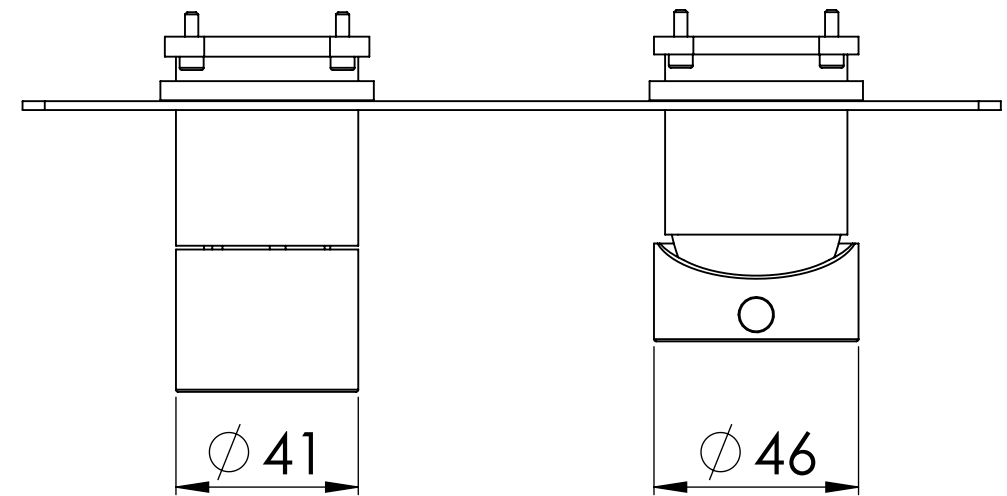

Descrizione: Parti esterne WBOX, miscelatore ad incasso vasca/doccia 3 vie con deviatore di tipo meccanico

Description: External parts WBOX, built-in single-lever bath/shower mixer with 3-way mechanical diverter

CONNESSIONE x PARTE DEVIATORE 3 VIE D523SWBAA
CARTRIDGE PART CONNECTION 3 WAYS D523SWBAA

MANIGLIA DEVIATRICE
DIVERTER HANDLE

MANIGLIA
HANDLE

CONNESSIONE PARTE
CARTUCCIA R52APWBAA
CARTRIDGE PART
CONNECTION R52APWBAA

ROSONE A MURO
WALL PLATE

RICAMBI/SPARE PARTS:

| | |
|---------------------|-------|
| CARTUCCIA/CARTRIDGE | R52AP |
| DEVIATORE/DIVERTER | D523S |