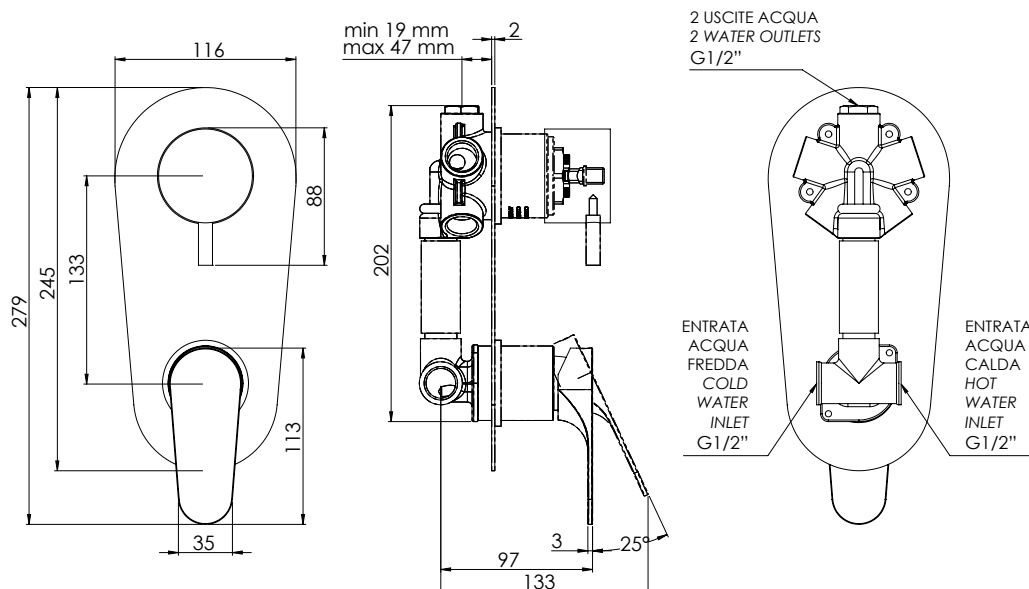

REMER

RUBINETTERIE

SERIE
SERIES

CLASS LINE

CODICE
CODE

L94

IMMAGINE - IMAGE

DESCRIZIONE - DESCRIPTION

Miscelatore monocomando per doccia con deviatore a 4 posizioni (4 uscite ed 1 entrata) su piastra unica.

Single-lever shower mixer with 4 positions diverter (4 outlets and 1 inlet) on single flange.

SCHEDA TECNICA - TECHNICAL FEATURES

CARATTERISTICHE - FEATURES

Disponibile in Finitura
Available in Finishing

4 Vie
4 Ways

FINITURE - FINISHING

NO
Nero Opaco
Matt Black

BO
Bianco Opaco
Matt White

NP
Nichel Spazzolato
Brushed Nickel

CR
Cromo
Chrome

COMPONENTI - COMPONENTS

REMER Rubinetterie S.p.A.

Via Leonardo Da Vinci, 83 - 20062 Cassano d'Adda (MI) - Italy - Tel. +39 0363 364211 - info@remer.eu - www.remer.eu