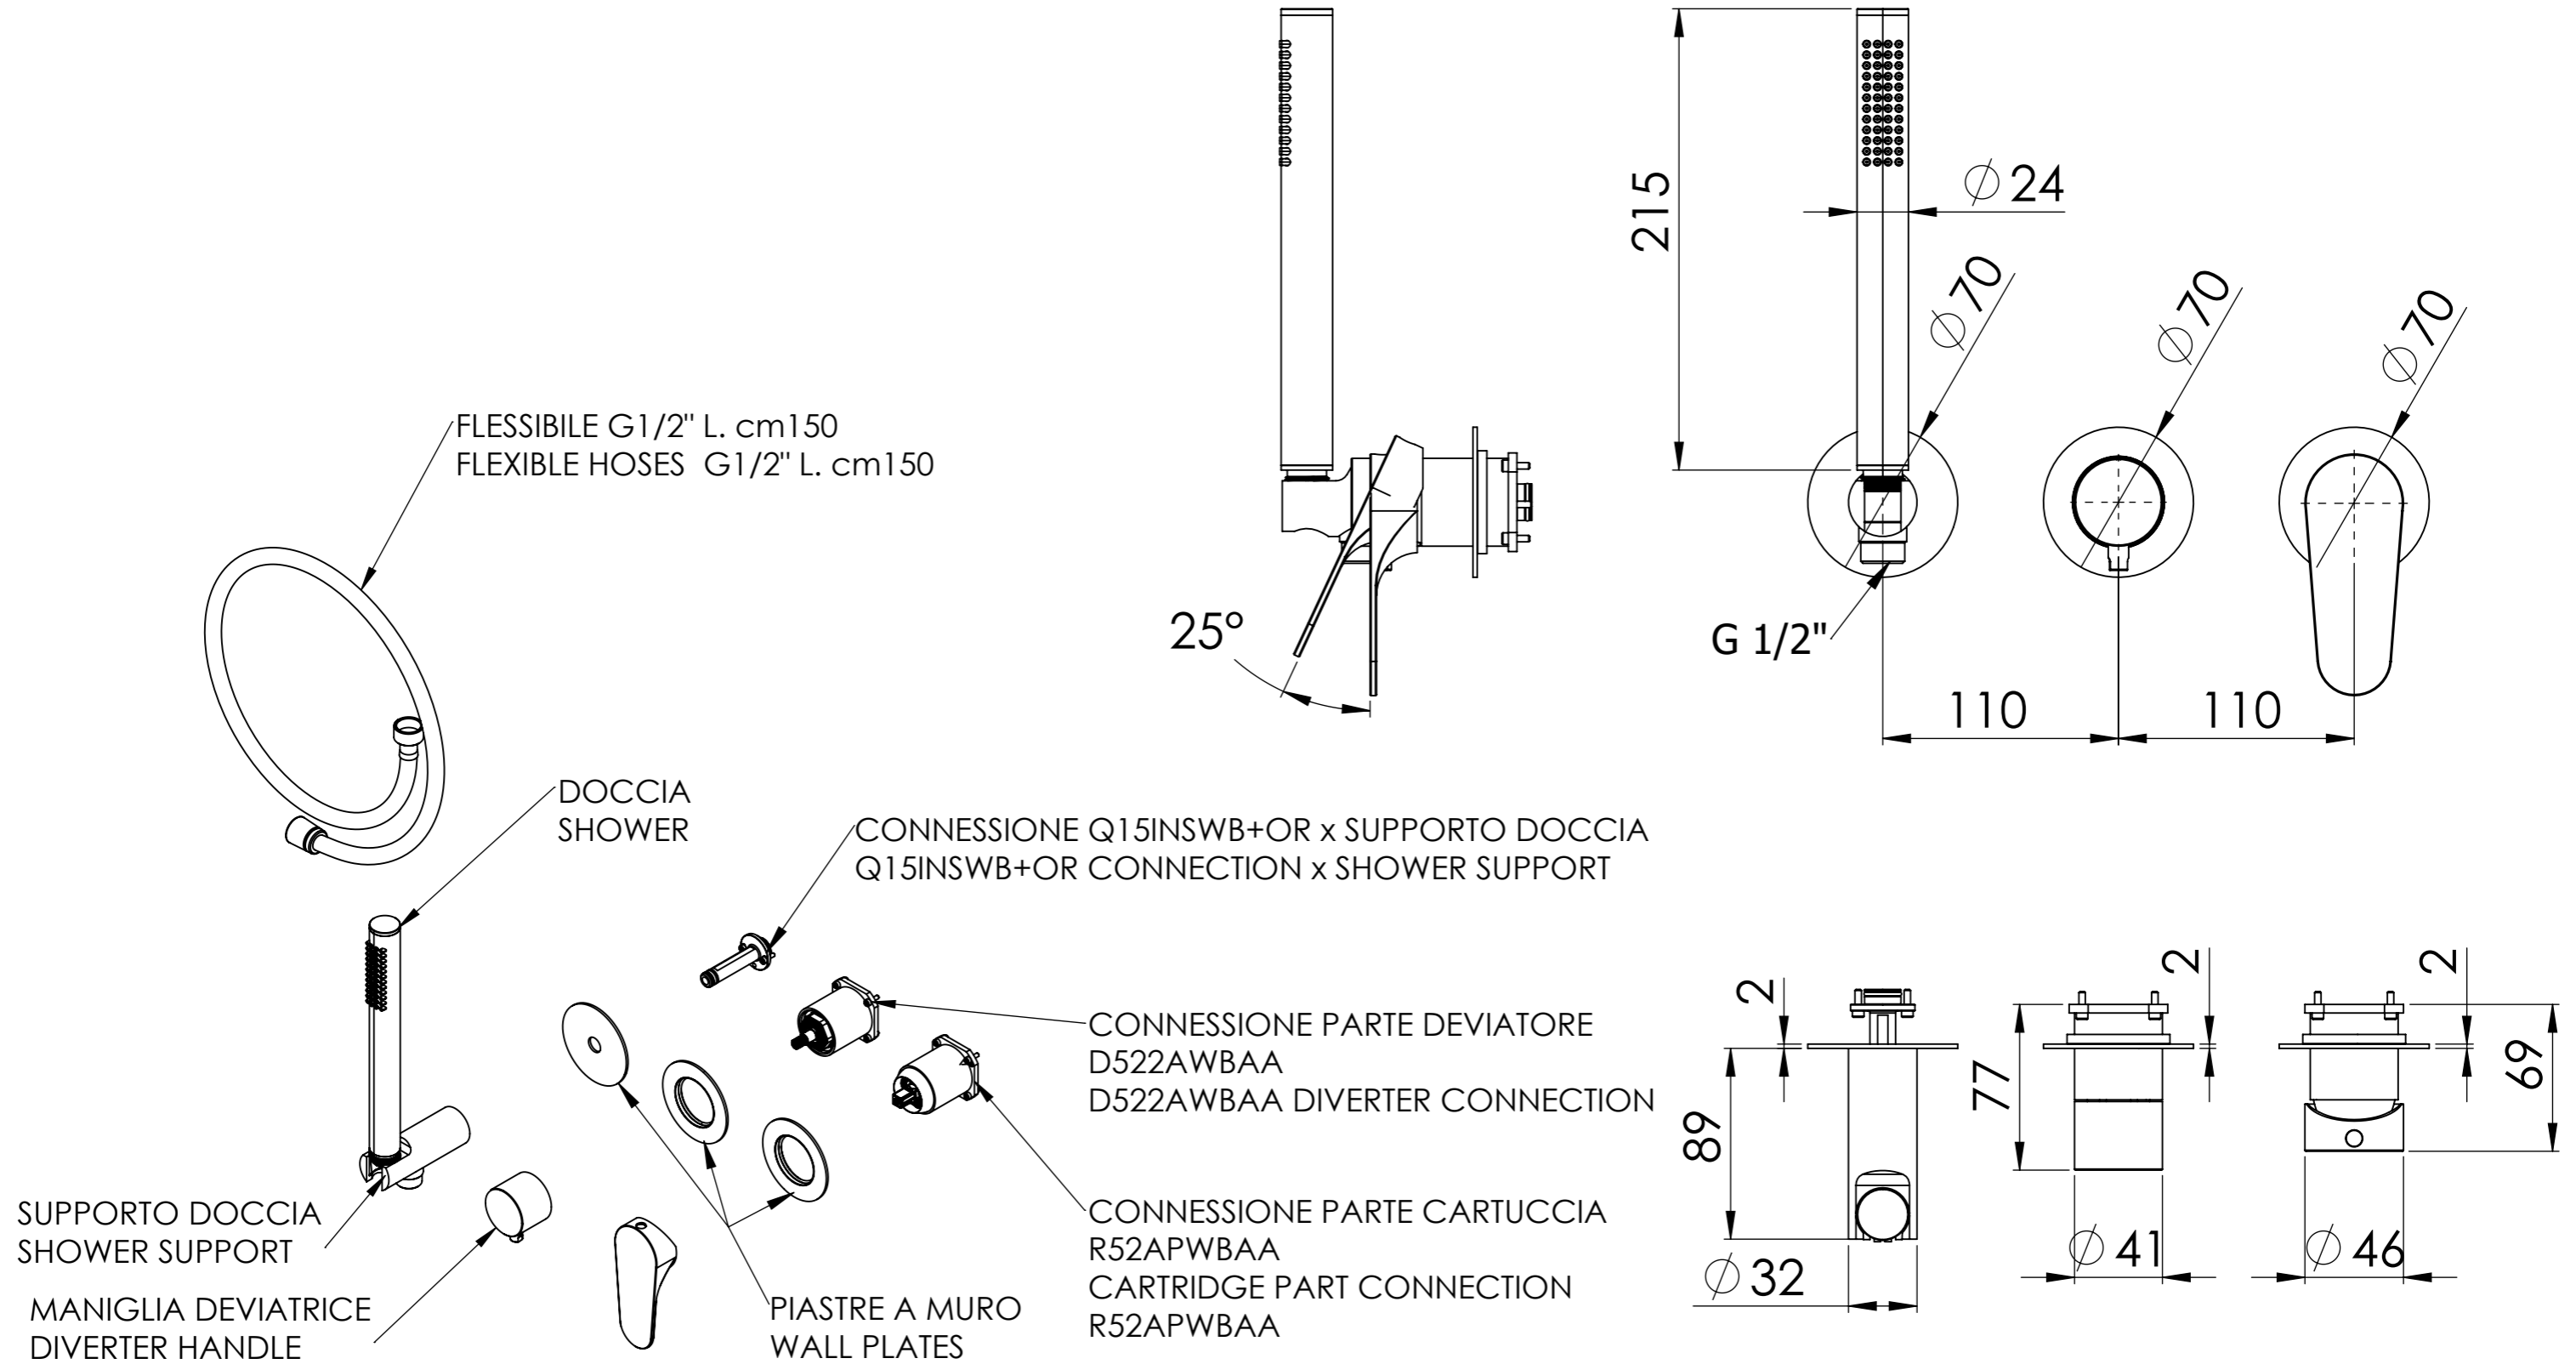

Descrizione: Parti esterne per WBOX, miscelatore monocomando incasso doccia 2 vie su piastre separate. Include supporto doccia, flessibile, doccetta. Da completare con la seconda uscita

Description: External parts for WBOX, 2 plates and 2 ways built-in shower single lever. Included: shower hand support, flexible, shower hand. To be completed with the second water outlet

RICAMBI/SPARE PARTS:	
CARTUCCIA/CARTRIDGE	R52AP
DEVIATORE/DIVERTER	D522A
AERATORE/AERATOR	-----