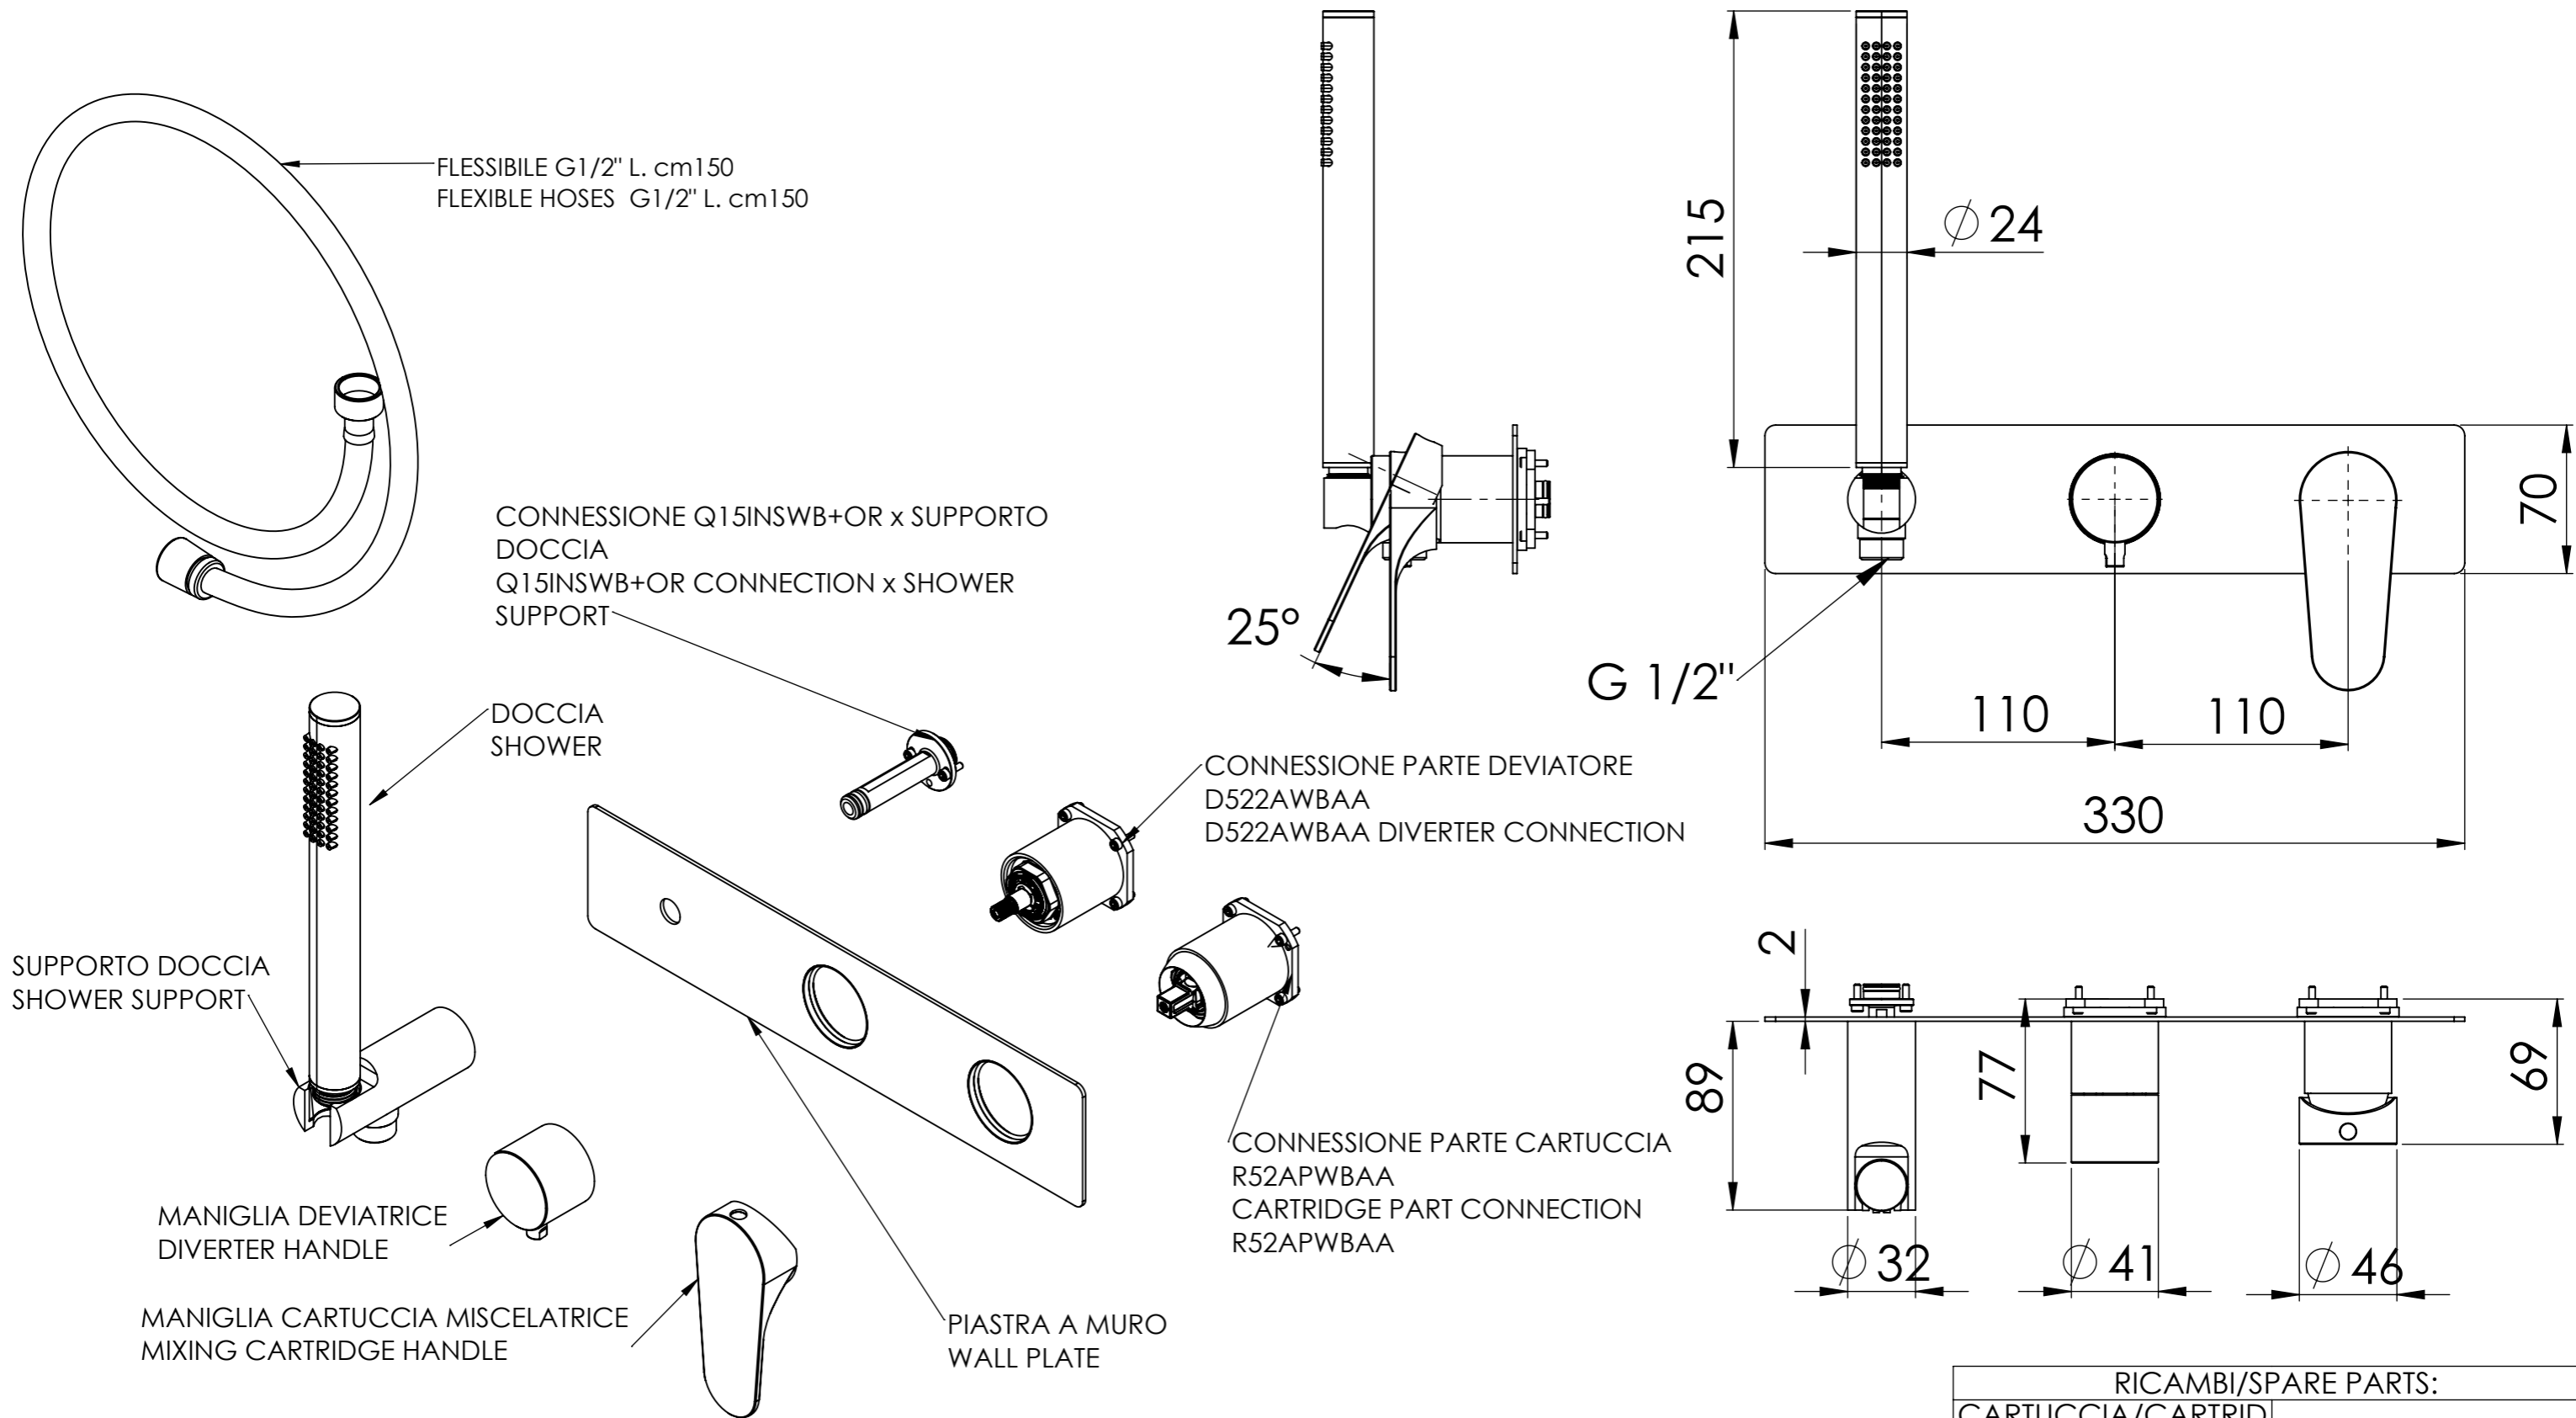

Descrizione: Parti esterne per WBOX, miscelatore monocomando incasso doccia 2 vie. Include supporto doccia, flessibile, doccetta. Da completare con la seconda uscita.

Description: External parts for WBOX, 2 ways built-in shower single lever. Included: shower hand support, flexible, shower hand. To be completed with the second water outlet.

RICAMBI/SPARE PARTS:	
CARTUCCIA/CARTRIDGE	R52AP
DEVIATORE/DIVERTER	D522A
AERATORE/AERATOR	-----