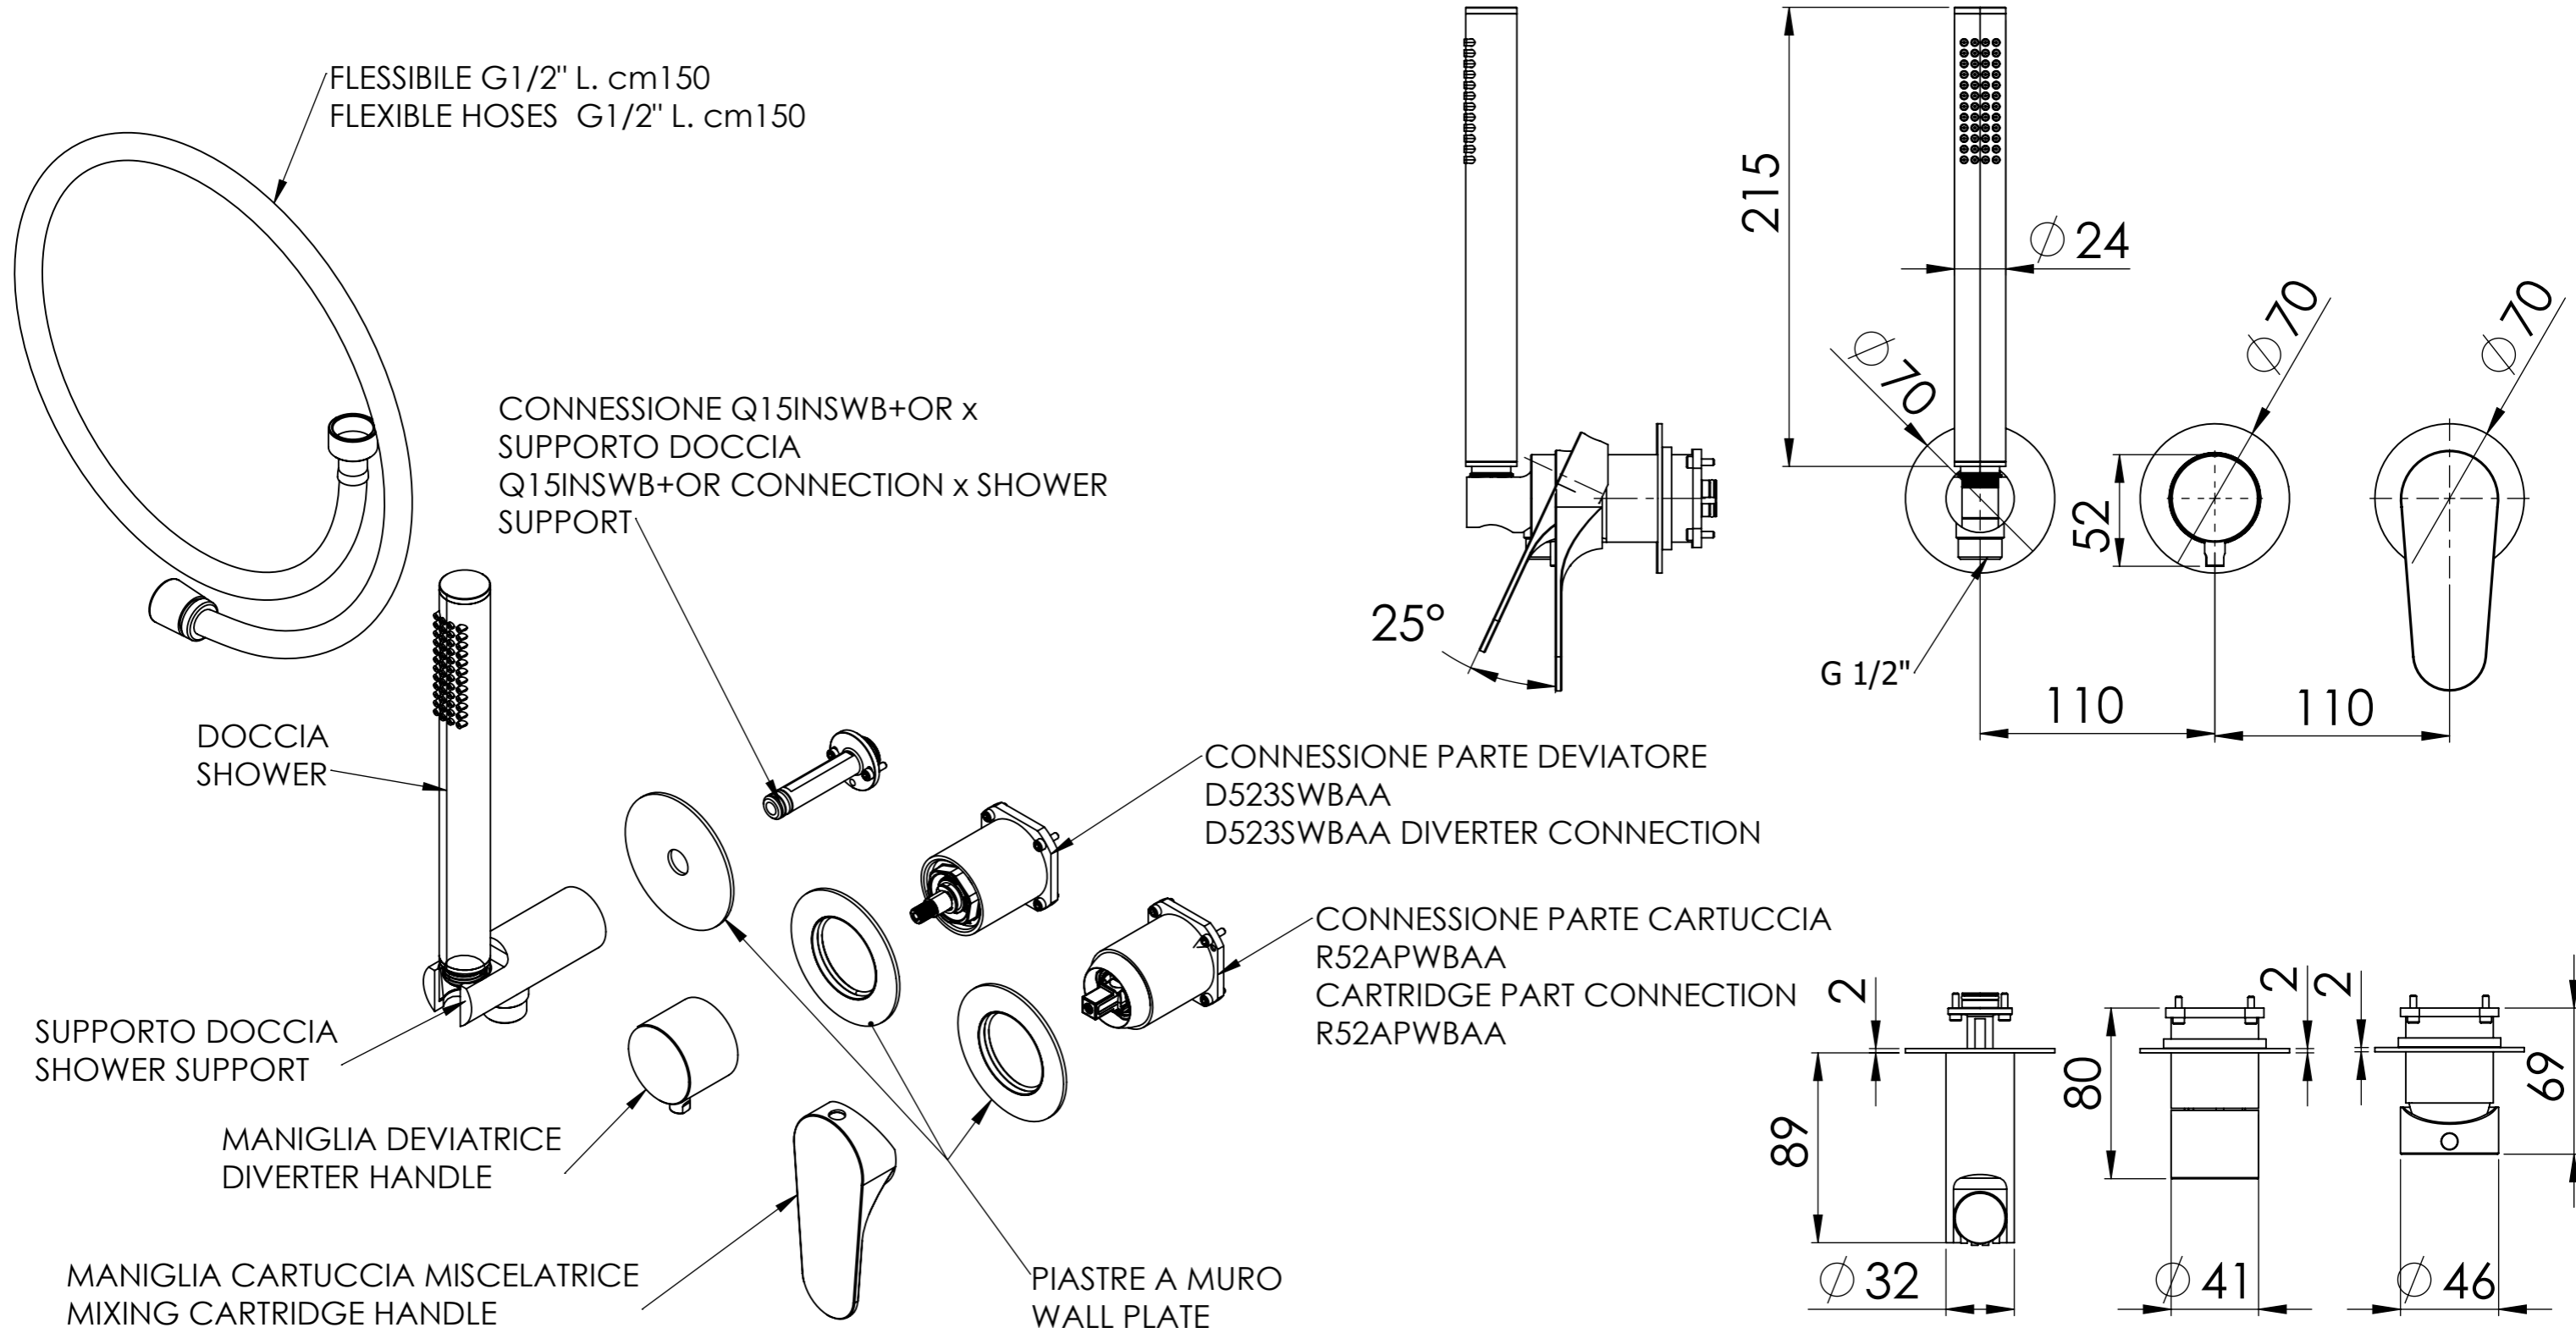

**Descrizione:** Parti esterne per WBOX, miscelatore monocomando incasso vasca/doccia 3 vie su piastre separate. Include supporto doccia, flessibile, doccia. Da completare con la seconda e la terza uscita.

**Description:** External parts for WBOX, 2 plates and 3 ways built-in bath/shower single lever. Included: shower hand support, flexible, shower hand. To be completed with the second and the third gater outlet.

RICAMBI/SPARE PARTS:	
CARTUCCIA/CARTRIDGE	R52AP
DEVIATORE/DIVERTER	D523S
AERATORE/AERATOR	-----