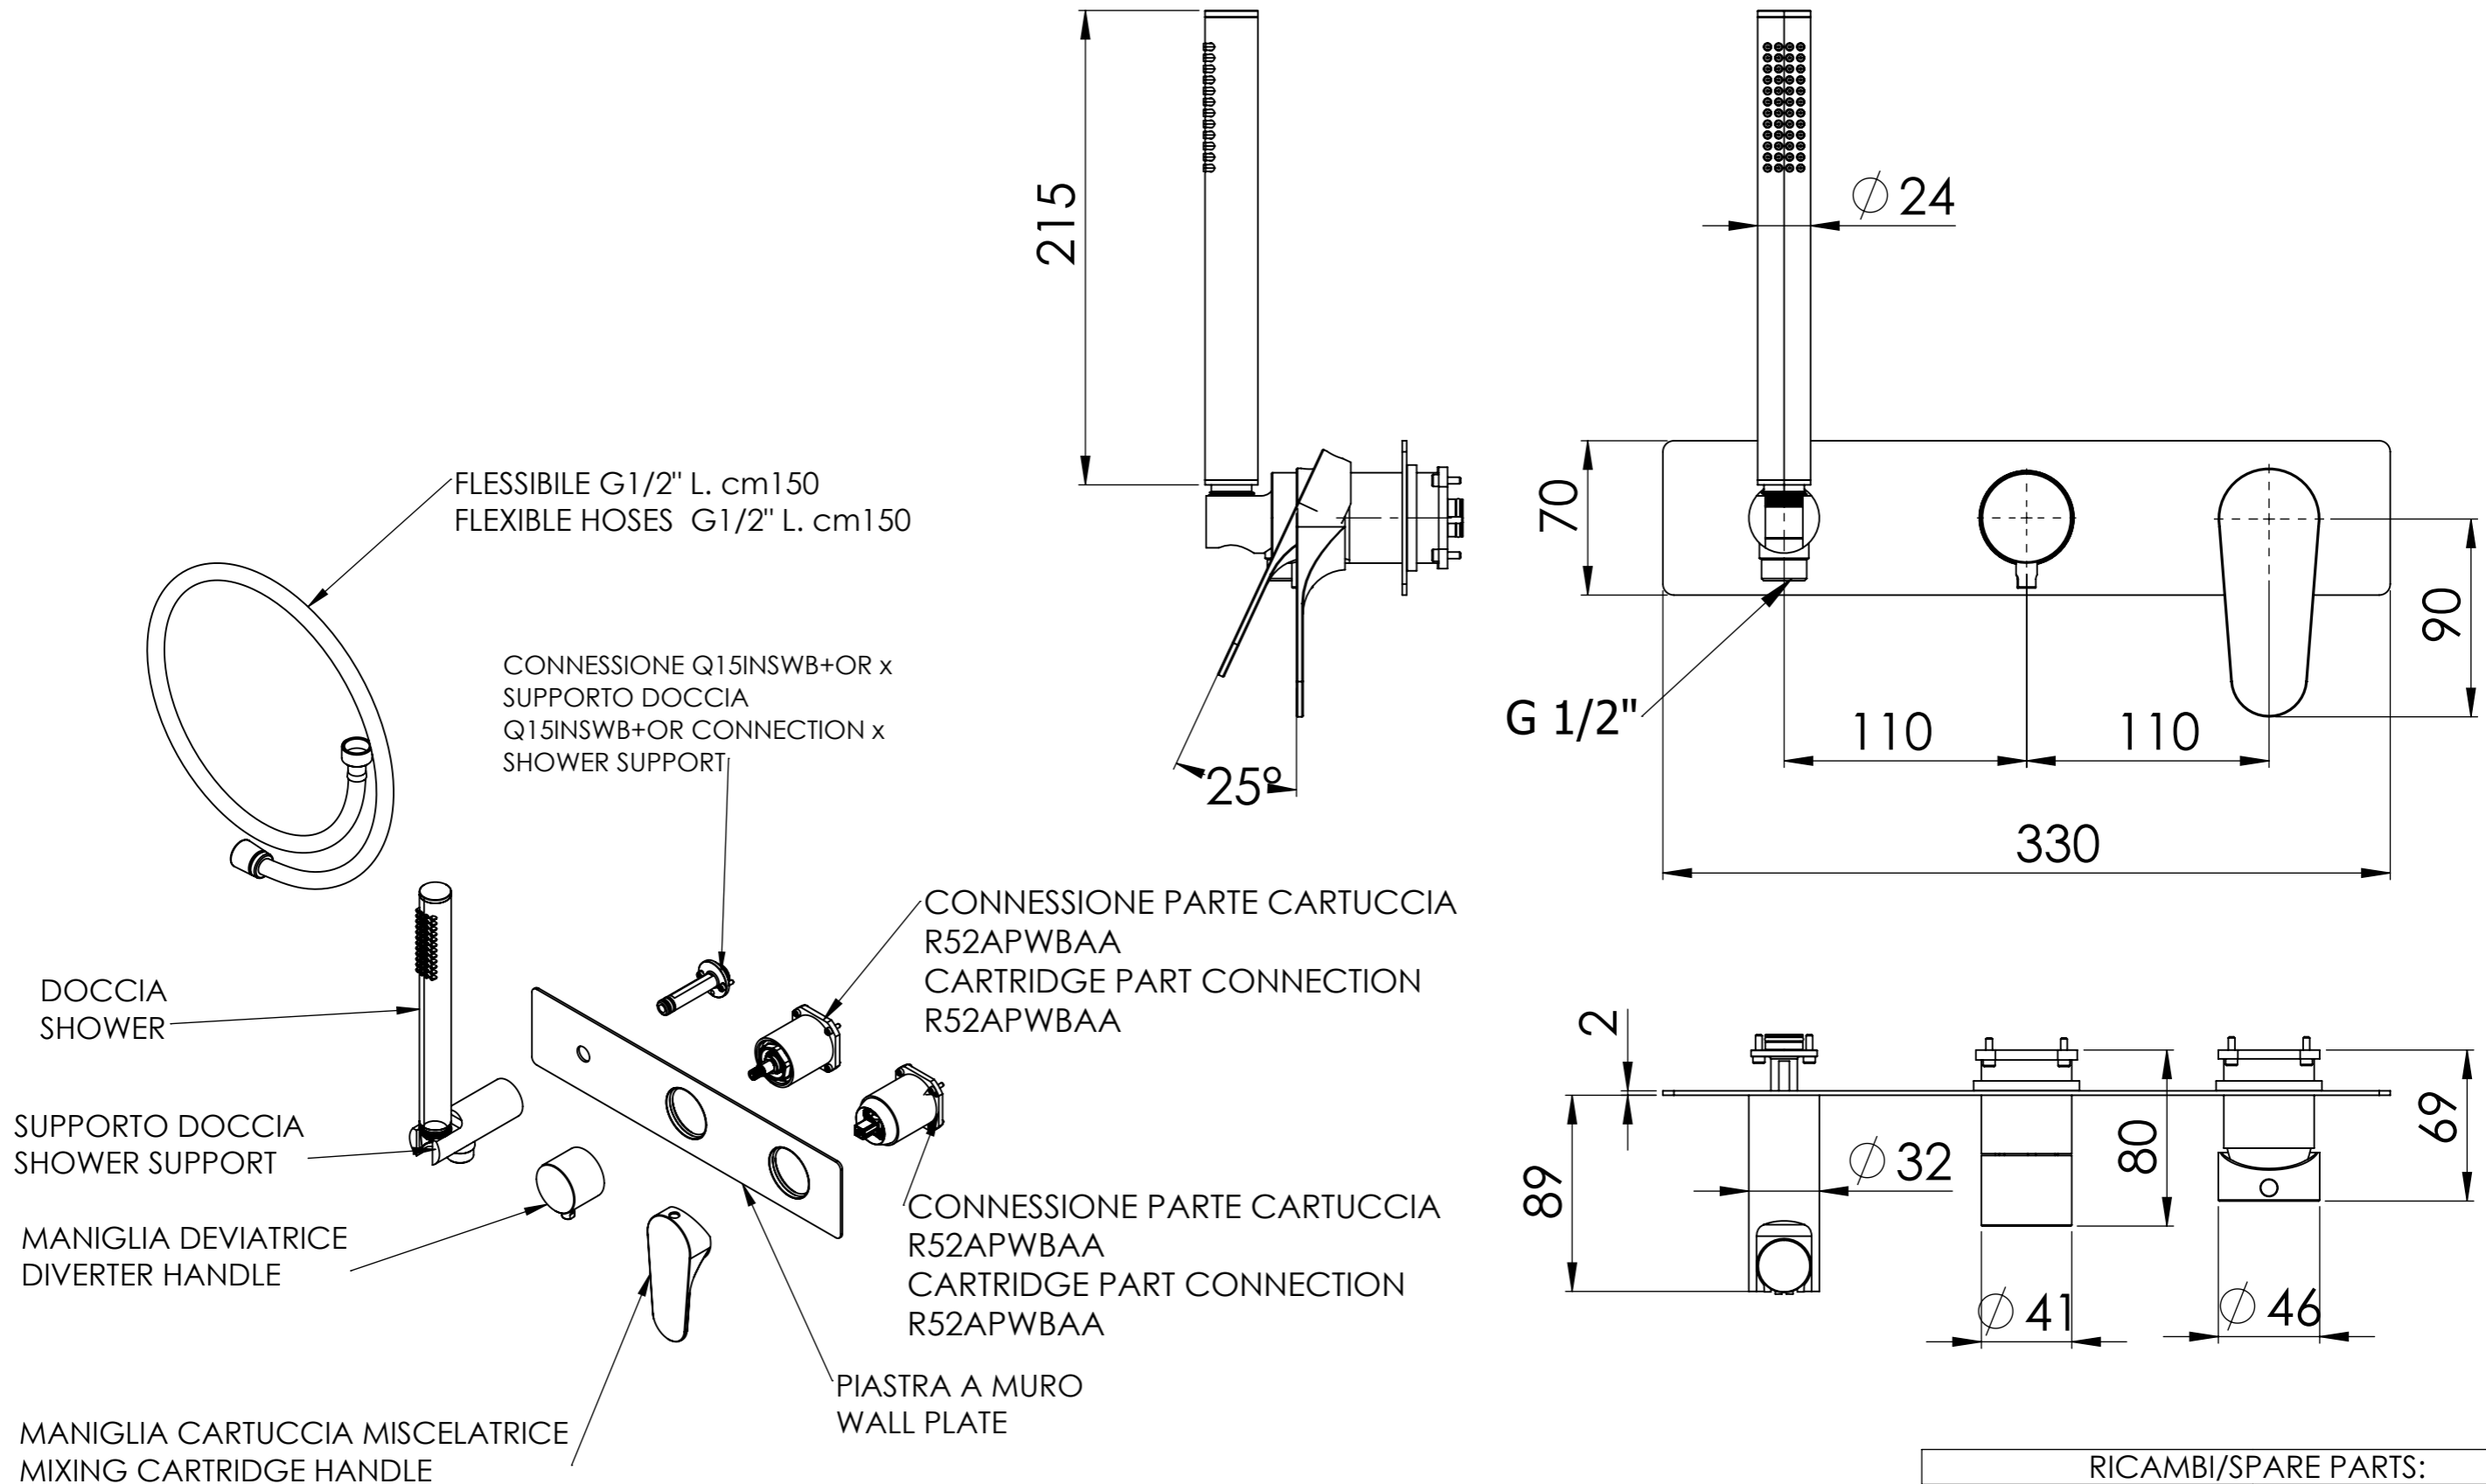

Descrizione: Parti esterne per WBOX, miscelatore monocomando incasso vasca/doccia 3 vie. Include supporto doccia, flessibile, doccetta. Da completare con la seconda e la terza uscita.

Description: External parts for WBOX, 3 ways built-in bath/shower single lever. Included: shower hand support, flexible, shower hand. To be completed with the second and the third water outlet.

RICAMBI/SPARE PARTS:	
CARTUCCIA/CARTRIDGE	R52AP
DEVIATORE/DIVERTER	D523S
AERATORE/AERATOR	-----