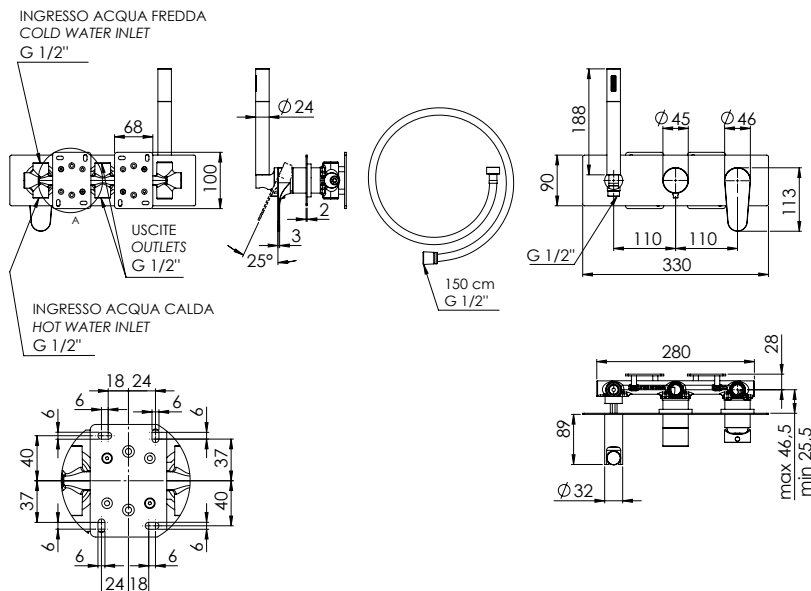

SCHEDA TECNICA - TECHNICAL FEATURES

CARATTERISTICHE - FEATURES

Disponibile in Finitura
Available in Finishing

Autopulente
Self-Cleaning

3 Vie
3 Ways

Getto vigoroso effetto pioggia
Vigorous rain effect jet

FINITURE - FINISHING

NO
Nero Opaco
Matt Black

BO
Bianco Opaco
Matt White

NP
Nichel Spazzolato
Brushed Nickel

CR
Cromo
Chrome

COMPONENTI - COMPONENTS

REMER Rubinetterie S.p.A.

Via Leonardo Da Vinci, 83 - 20062 Cassano d'Adda (MI) - Italy - Tel. +39 0363 364211 - info@remer.eu - www.remer.eu