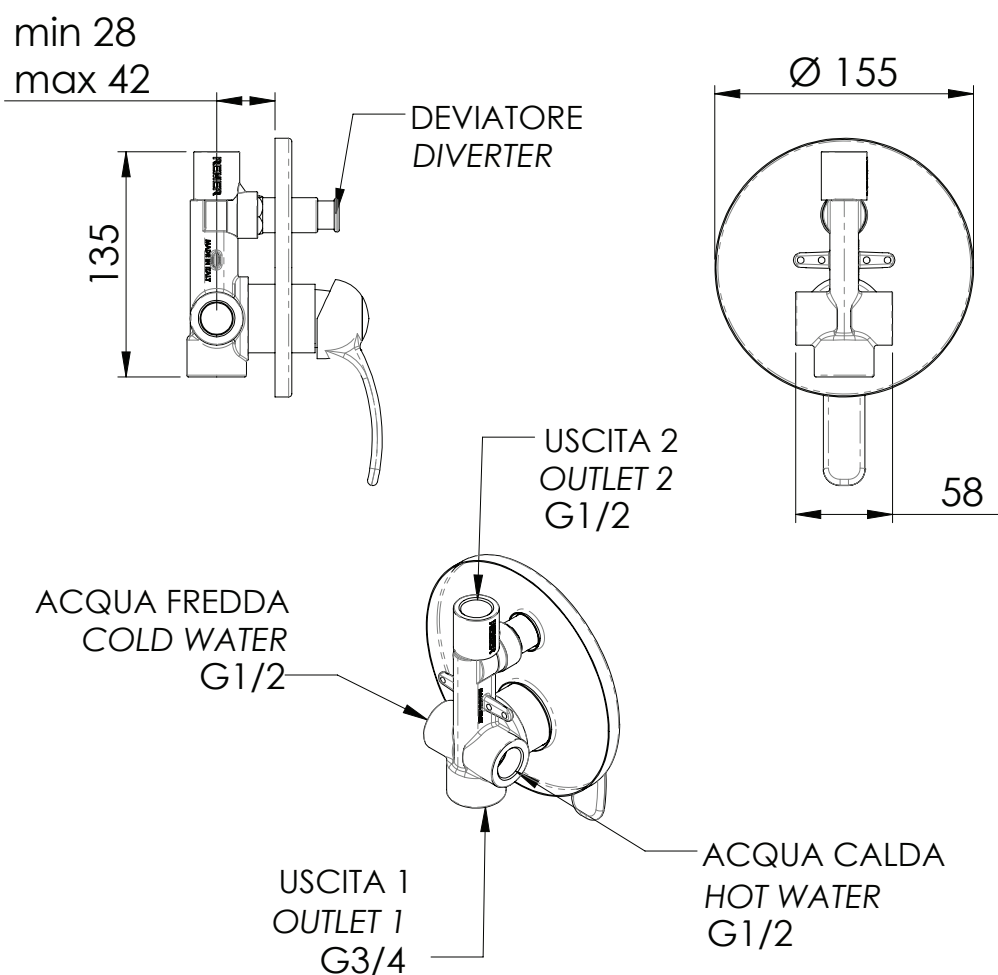

REMER

RUBINETTERIE

SERIE
SERIES

LIBERTY

CODICE
CODE

LA09

IMMAGINE - IMAGE

DESCRIZIONE - DESCRIPTION

Miscelatore monocomando vasca/doccia da incasso con deviatore.

Built-in bath/shower single-lever mixer with diverter.

SCHEDA TECNICA - TECHNICAL FEATURES

CARATTERISTICHE - FEATURES

Disponibile in Finitura
Available in Finishing