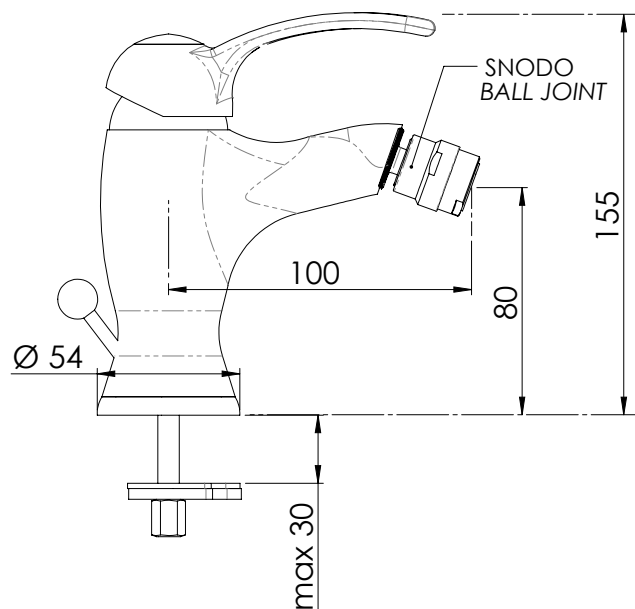

## DESCRIZIONE - DESCRIPTION

Miscelatore monocomando bidet con scarico.

Single-lever bidet mixer with pop-up waste.