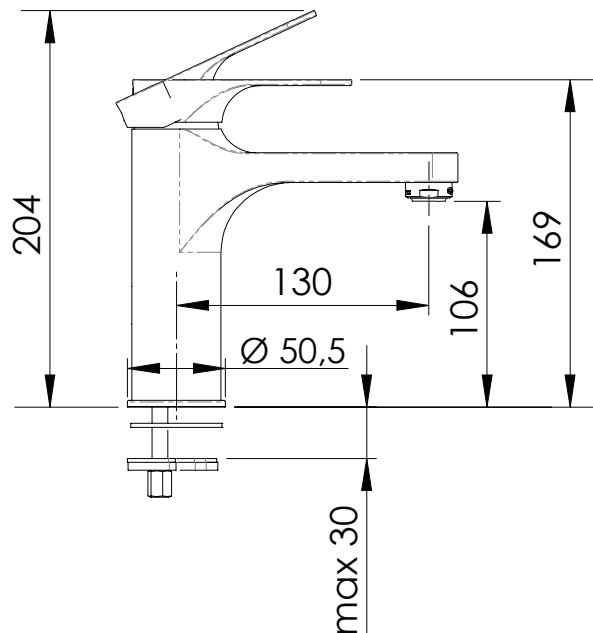

REMER

RUBINETTERIE

SERIE
SERIES

CLASS LINE

CODICE
CODE

LE11LLT6

IMMAGINE - IMAGE

SCHEDA TECNICA - TECHNICAL FEATURES

DESCRIZIONE - DESCRIPTION

Miscelatore monocomando lavabo alto L, senza scarico, include cartuccia ENERGY SAVING per il risparmio energetico e limitatore di portata a 6 litri/minuto per il risparmio idrico.