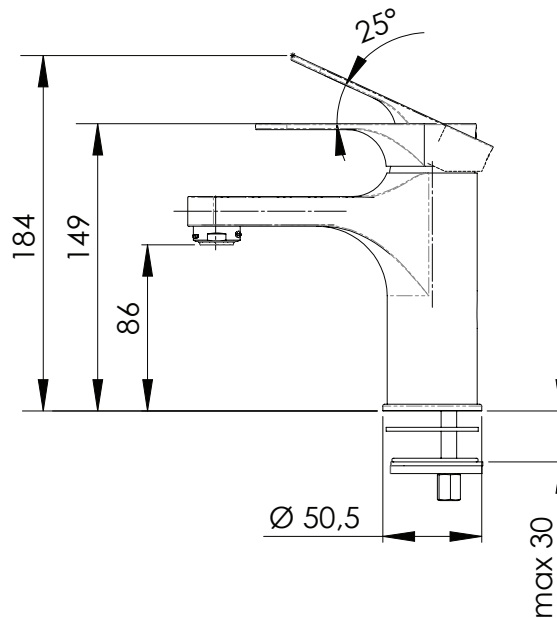

REMER

RUBINETTERIE

SERIE
SERIES

CLASS LINE

CODICE
CODE

LE11LT6

IMMAGINE - IMAGE

SCHEMA TECNICA - TECHNICAL FEATURES