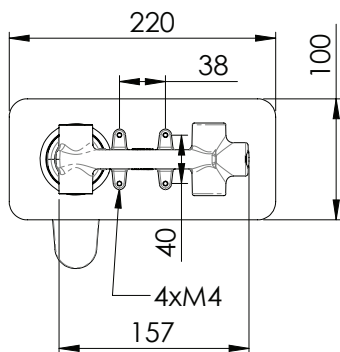

FINITURE - FINISHING

NO
Nero Opaco
Matt Black

BO
Bianco Opaco
Matt White

NP
Nichel Spazzolato
Brushed Nickel

CR
Cromo
Chrome

CARATTERISTICHE - FEATURES

Disponibile in Finitura
Available in Finishing

Perfect Tune
Perfect Tune

Risparmio Idrico e Energetico
Water and Energy Saving

Cartuccia Energy Saving
Energy Saving Cartridge

Risparmio Idrico
Water Saving

COMPONENTI - COMPONENTS

OPZIONALI - OPTIONAL

Risparmio Idrico Dinamico
Water Saving Dynamic

Limitatore di Temperatura
Antiscalding

REMER Rubinetterie S.p.A.

Via Leonardo Da Vinci, 83 - 20062 Cassano d'Adda (MI) - Italy - Tel. +39 0363 364211 - info@remer.eu - www.remer.eu