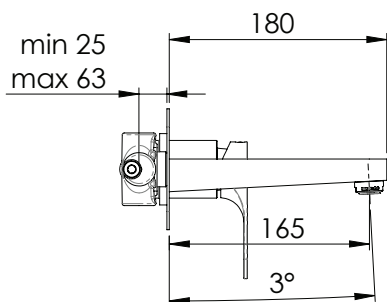

FINITURE - FINISHING

NO
Nero Opaco
Matt Black

BO
Bianco Opaco
Matt White

NP
Nichel Spazzolato
Brushed Nickel

CR
Cromo
Chrome

CARATTERISTICHE - FEATURES

Disponibile in Finitura
Available in Finishing

Perfect Tune
Perfect Tune

Risparmio Idrico e Energetico
Water and Energy Saving

Cartuccia Energy Saving
Energy Saving Cartridge

Risparmio Idrico
Water Saving

COMPONENTI - COMPONENTS

OPZIONALI - OPTIONAL

Risparmio Idrico Dinamico
Water Saving Dynamic

Limitatore di Temperatura
Antiscalding

REMER Rubinetterie S.p.A.

Via Leonardo Da Vinci, 83 - 20062 Cassano d'Adda (MI) - Italy - Tel. +39 0363 364211 - info@remer.eu - www.remer.eu