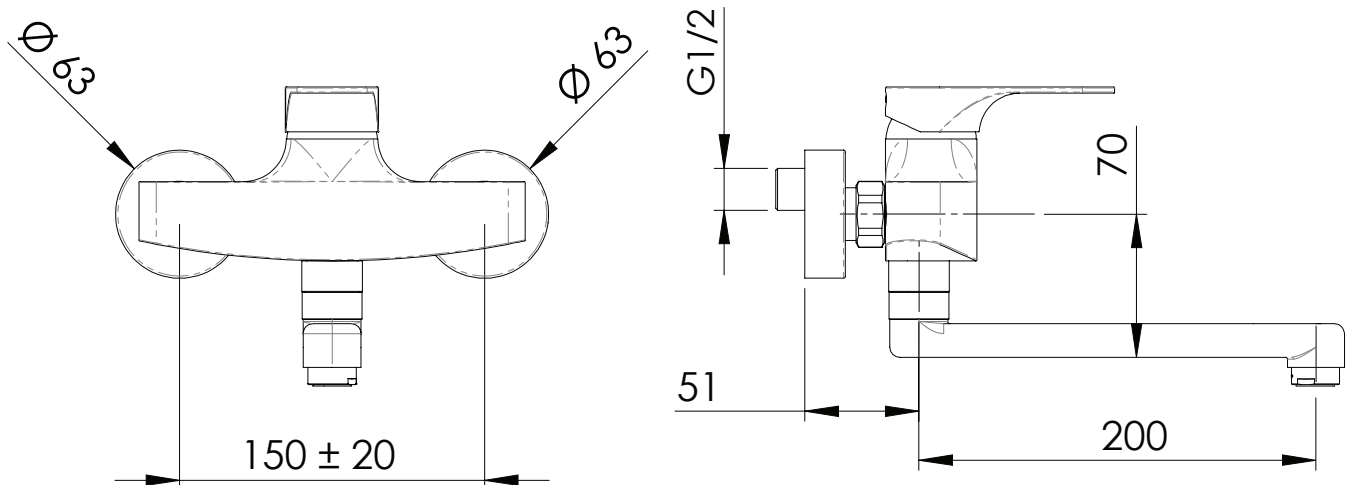

FINITURE - FINISHING

CR
Cromo
Chrome

CARATTERISTICHE - FEATURES

Bocca Girevole
Swivel Spout

Risparmio Idrico e Energetico
Water and Energy Saving

Cartuccia Energy Saving
Energy Saving Cartridge

Risparmio Idrico
Water Saving

COMPONENTI - COMPONENTS

Cartuccia R50SC3
Cartridge R50SC3

Aeratore 83L6
Aerator 83L6

OPZIONALI - OPTIONAL

Risparmio Idrico Dinamico
Water Saving Dynamic

Limitatore di Temperatura
Antiscalding

REMER Rubinetterie S.p.A.

Via Leonardo Da Vinci, 83 - 20062 Cassano d'Adda (MI) - Italy - Tel. +39 0363 364211 - info@remer.eu - www.remer.eu