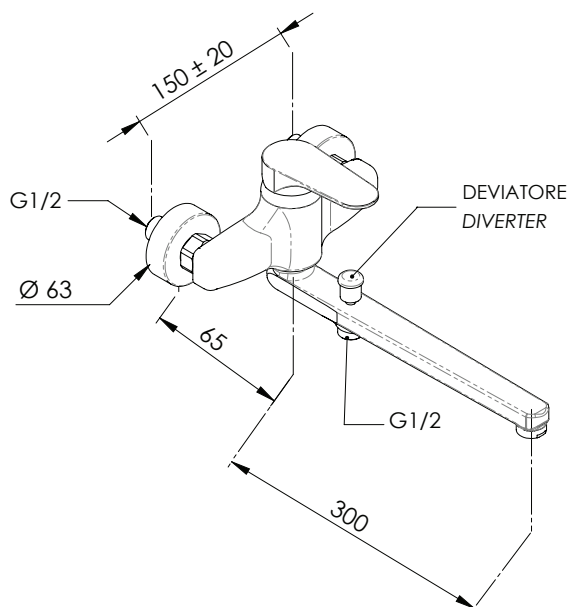

SCHEDA TECNICA - TECHNICAL FEATURES

FINITURE - FINISHING

CARATTERISTICHE - FEATURES

Bocca Girevole
Swivel Spout

2 Vie
2 Ways

Risparmio Idrico e Energetico
Water and Energy Saving

Cartuccia Energy Saving
Energy Saving Cartridge

Risparmio Idrico
Water Saving

COMPONENTI - COMPONENTS

Cartuccia R50SC3
Cartridge R50SC3

Aeratore 83L6
Aerator 83L6

OPZIONALI - OPTIONAL

Risparmio Idrico Dinamico
Water Saving Dynamic

Limitatore di Temperatura
Antiscalding

REMER Rubinetterie S.p.A.

Via Leonardo Da Vinci, 83 - 20062 Cassano d'Adda (MI) - Italy - Tel. +39 0363 364211 - info@remer.eu - www.remer.eu