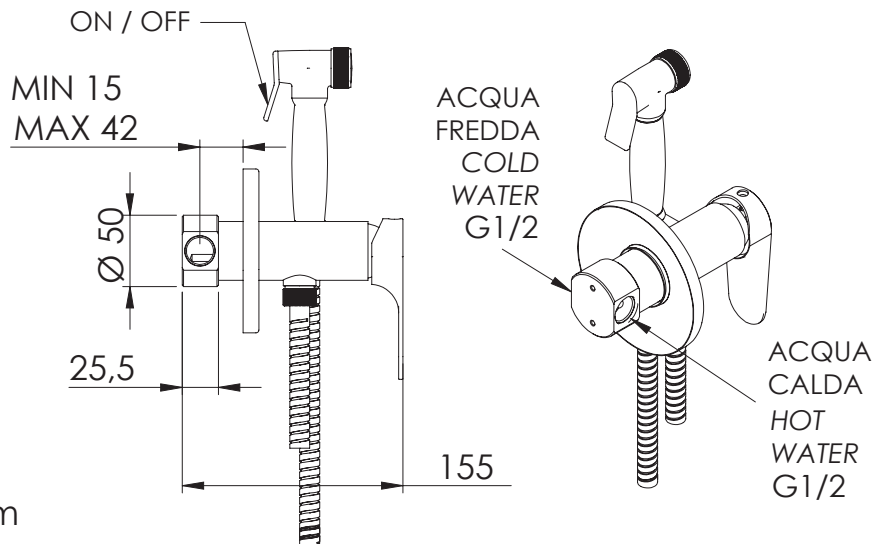

SCHEDA TECNICA - TECHNICAL FEATURES

PORTATA LIMITATA / LIMITED FLOW 6 L/MIN - 3 BAR

FINITURE - FINISHING

CR
Cromo
Chrome

CARATTERISTICHE - FEATURES

Posizione d'interruzione getto
Stop flow position

Massaggio con getto vigoroso concentrato
Massage with vigorous concentrated jet

Flessibile Lungo 120 cm
Flexible Length 120 cm

Risparmio Idrico e Energetico
Water and Energy Saving

Cartuccia Energy Saving
Energy Saving Cartridge

Risparmio Idrico
Water Saving

COMPONENTI - COMPONENTS

Cartuccia R52SC3
Cartridge R52SC3

OPZIONALI - OPTIONAL

Risparmio Idrico Dinamico
Water Saving Dynamic

Limitatore di Temperatura
Antiscalding

REMER Rubinetterie S.p.A.

Via Leonardo Da Vinci, 83 - 20062 Cassano d'Adda (MI) - Italy - Tel. +39 0363 364211 - info@remer.eu - www.remer.eu