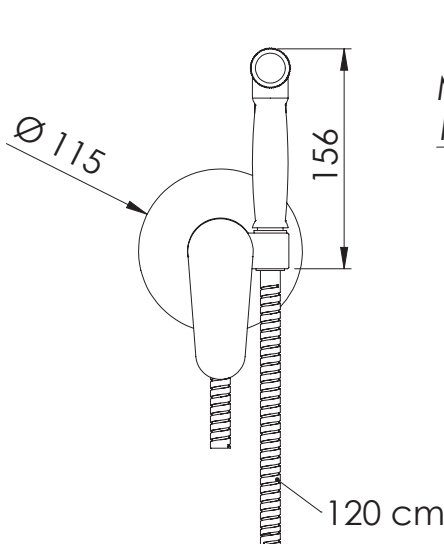

SCHEDA TECNICA - TECHNICAL FEATURES

PORTATA LIMITATA / LIMITED FLOW 6 L/MIN - 3 BAR

FINITURE - FINISHING

CR
Cromo
Chrome

CARATTERISTICHE - FEATURES

Posizione d'interruzione getto
Stop flow position

Massaggio con getto vigoroso concentrato
Massage with vigorous concentrated jet

Flessibile Lungo 120 cm
Flexible Length 120 cm

Risparmio Idrico e Energetico
Water and Energy Saving

Cartuccia Energy Saving
Energy Saving Cartridge

Risparmio Idrico
Water Saving

COMPONENTI - COMPONENTS

Cartuccia R52SC3
Cartridge R52SC3

OPZIONALI - OPTIONAL

Risparmio Idrico Dinamico
Water Saving Dynamic

Limitatore di Temperatura
Antiscalding

REMER Rubinetterie S.p.A.

Via Leonardo Da Vinci, 83 - 20062 Cassano d'Adda (MI) - Italy - Tel. +39 0363 364211 - info@remer.eu - www.remer.eu