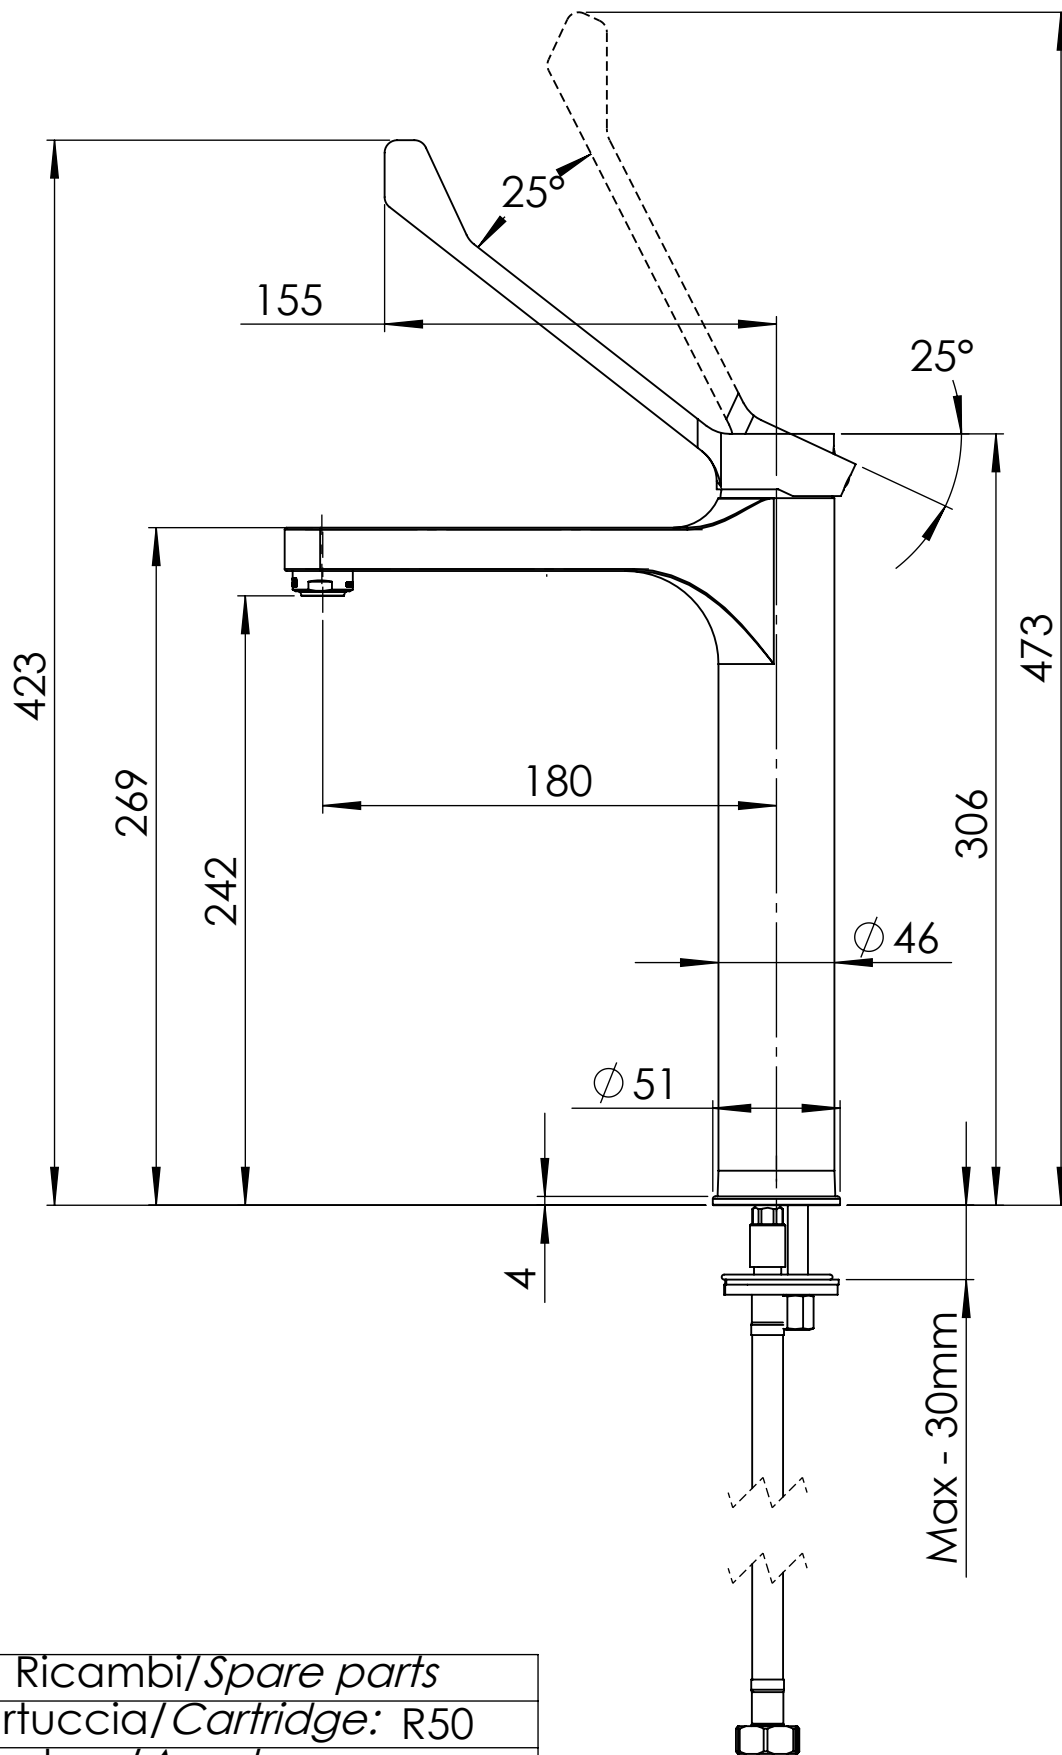

REMER

RUBINETTERIE

Serie Class-Line

Cod. articolo

LL11LXL

Descrizione: MONOCOMANDO LAVABO XL CON LEVA CLINICA s/SCARICO

Description: SINGLE LEVER BASIN MIXER XL WITH CLINICAL LEVER WITHOUT CLIK-CLAK WASTE

Ricambi/Spare parts

Cartuccia/Cartridge: R50

Aeratore/Aerator: 83NESI