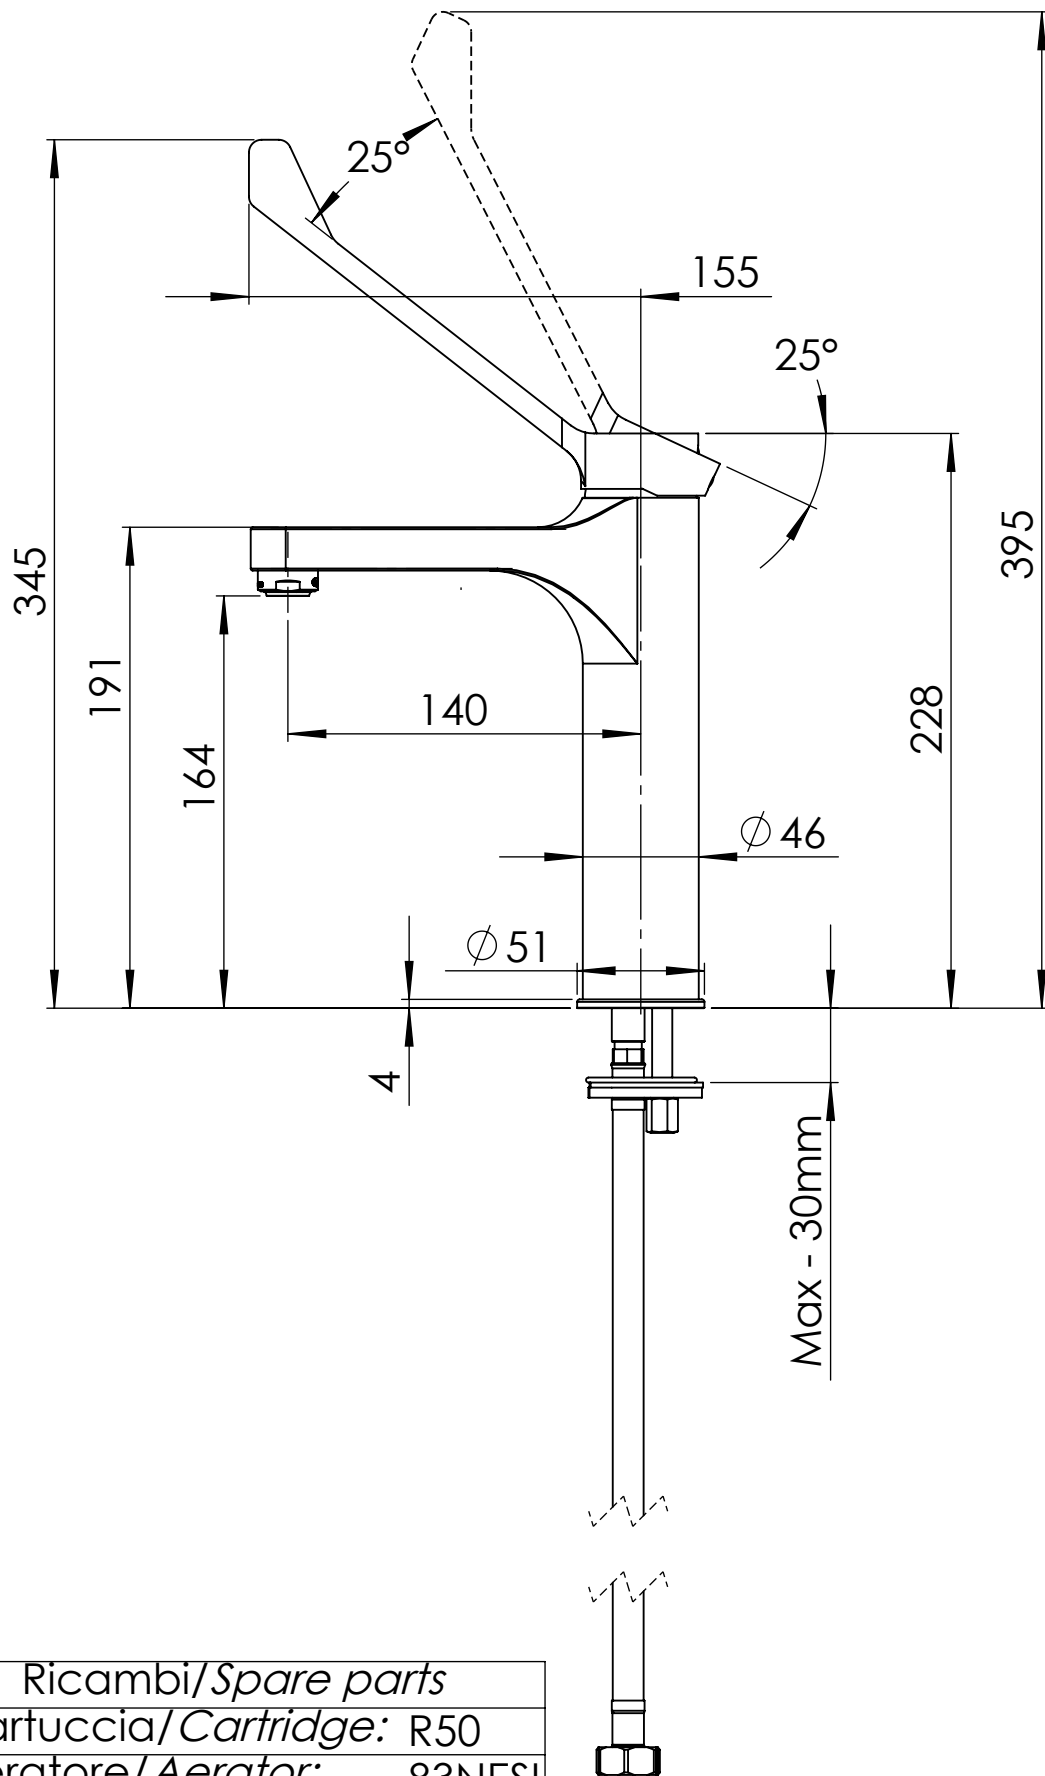

REMER

RUBINETTERIE

Serie Class-Line

Cod. articolo

LL12LA

Descrizione: MONOCOMANDO LAVABO MODELLO "A" CON LEVA CLINICA SENZA FORO SUL CORPO E SENZA SCARICO

Description: SINGLE LEVER WASHBASIN MIXER MODEL "A" WITH CLINICAL LEVER WITHOUT HOLE ON THE BODY AND WITHOUT WASTE

Ricambi/Spare parts	
Cartuccia/Cartridge:	R50
Aeratore/Aerator:	83NESI