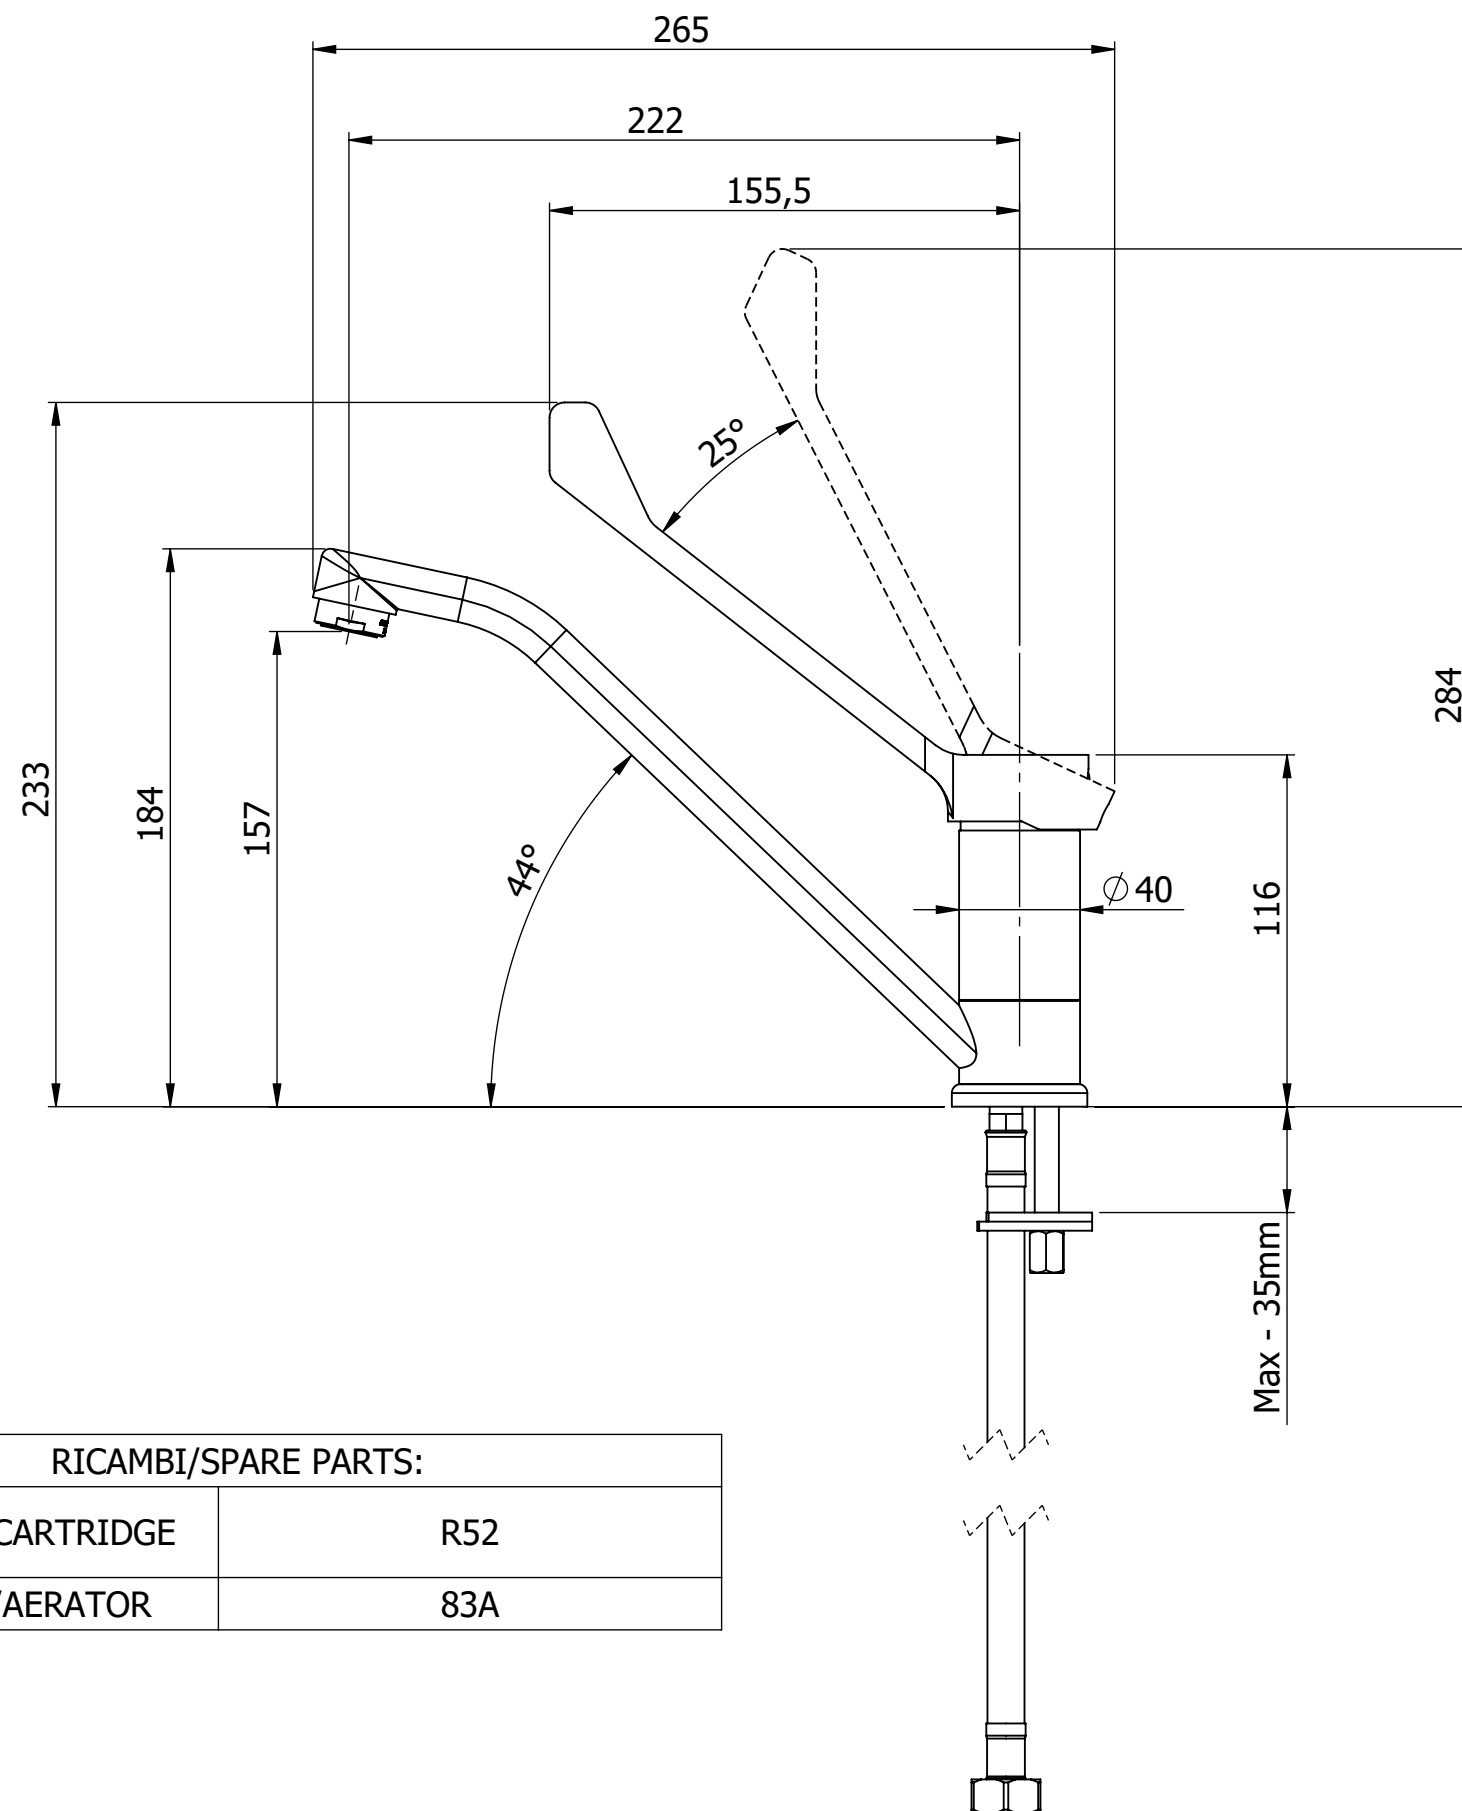

Descrizione: Monocomando cucina con bocca girevole e leva clinica

Description: single kitchen mixer tap with swivel spout and clinical lever

RICAMBI/SPARE PARTS:

CARTUCCIA/CARTRIDGE	R52
AERATORE/AERATOR	83A